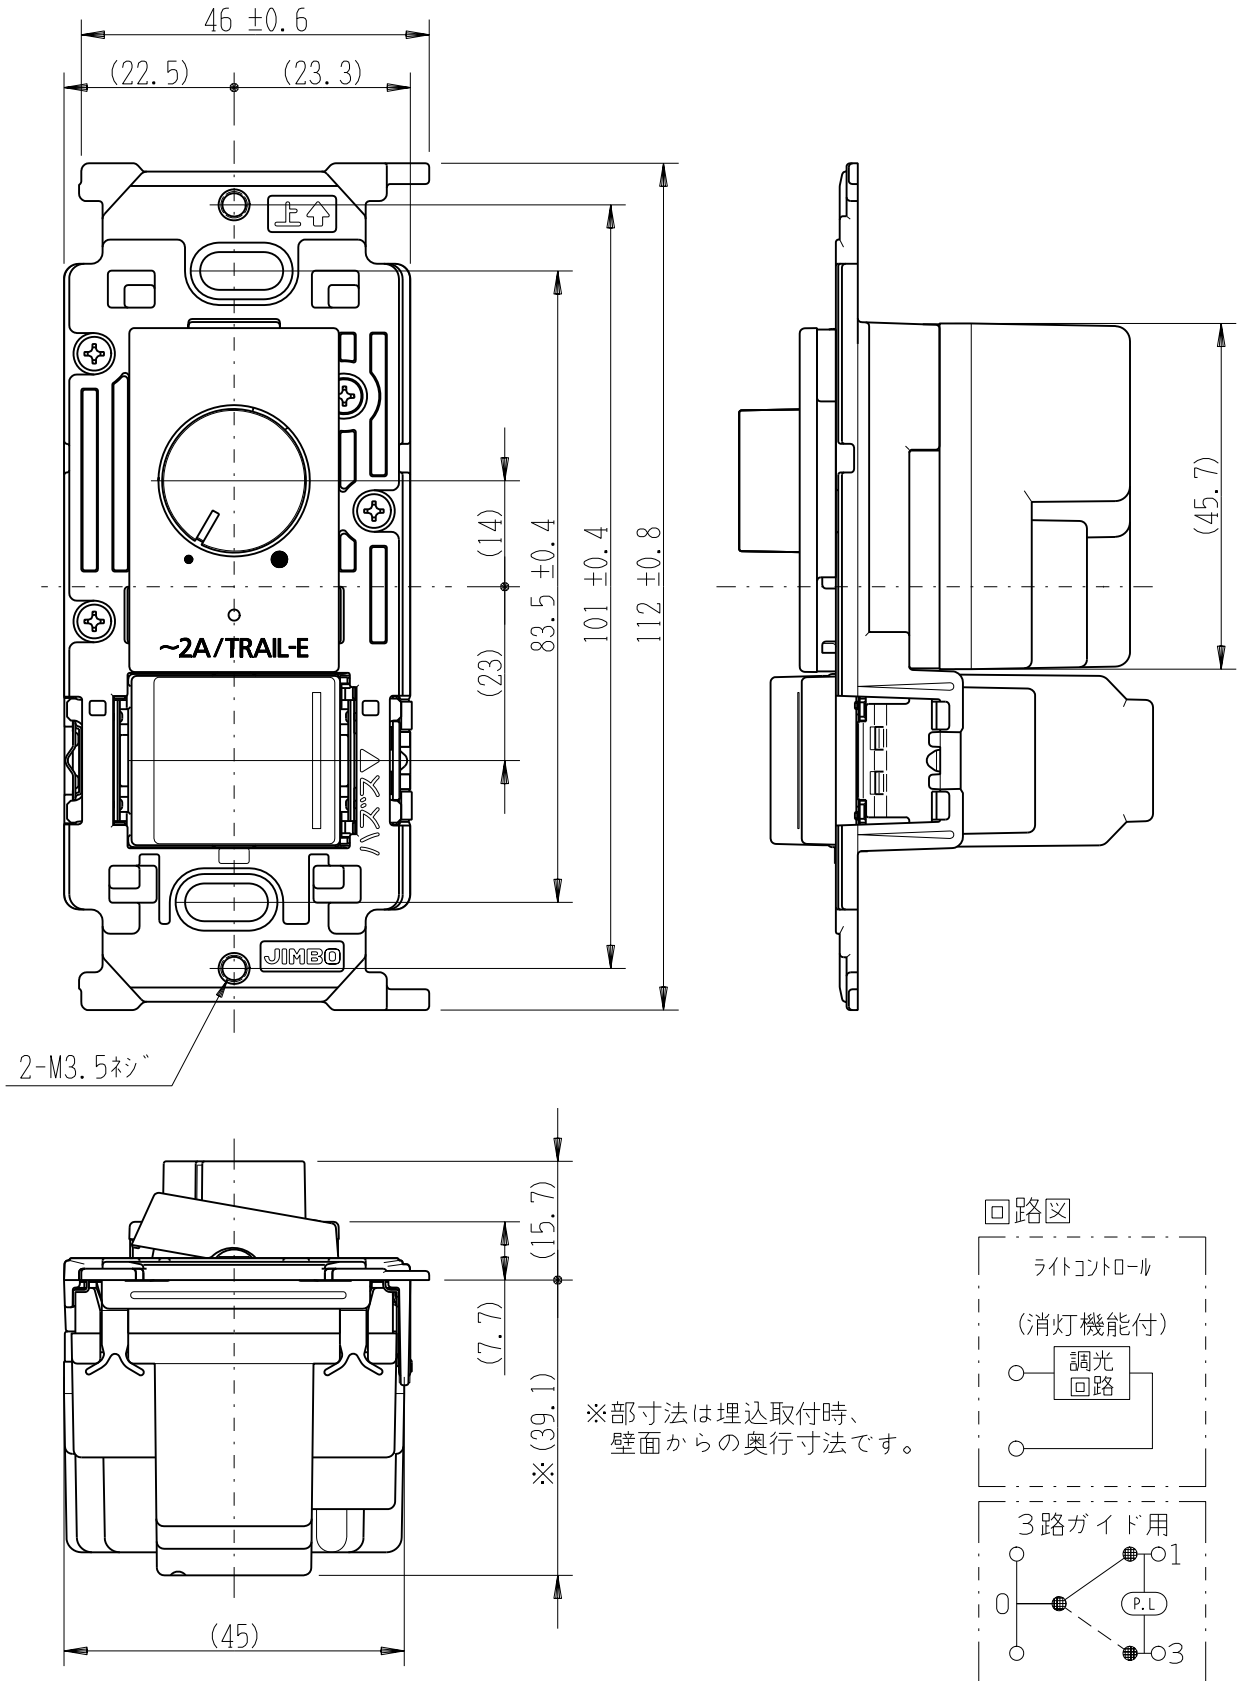

製 番	NKW-RTE2S3G	製 品 名	NK SERIE	特定電気用品以外の電気用品		
			埋込ライトコントロールスイッチセット			
			NKW-RTE2 NKS-3G	逆位相制御 3路ガイド用	AC100V 200VA 15A-AC125V	第三角法

※ 仕様及び外観は商品改良のため、予告なく変更する事がありますので、都度、最新版をご確認ください。