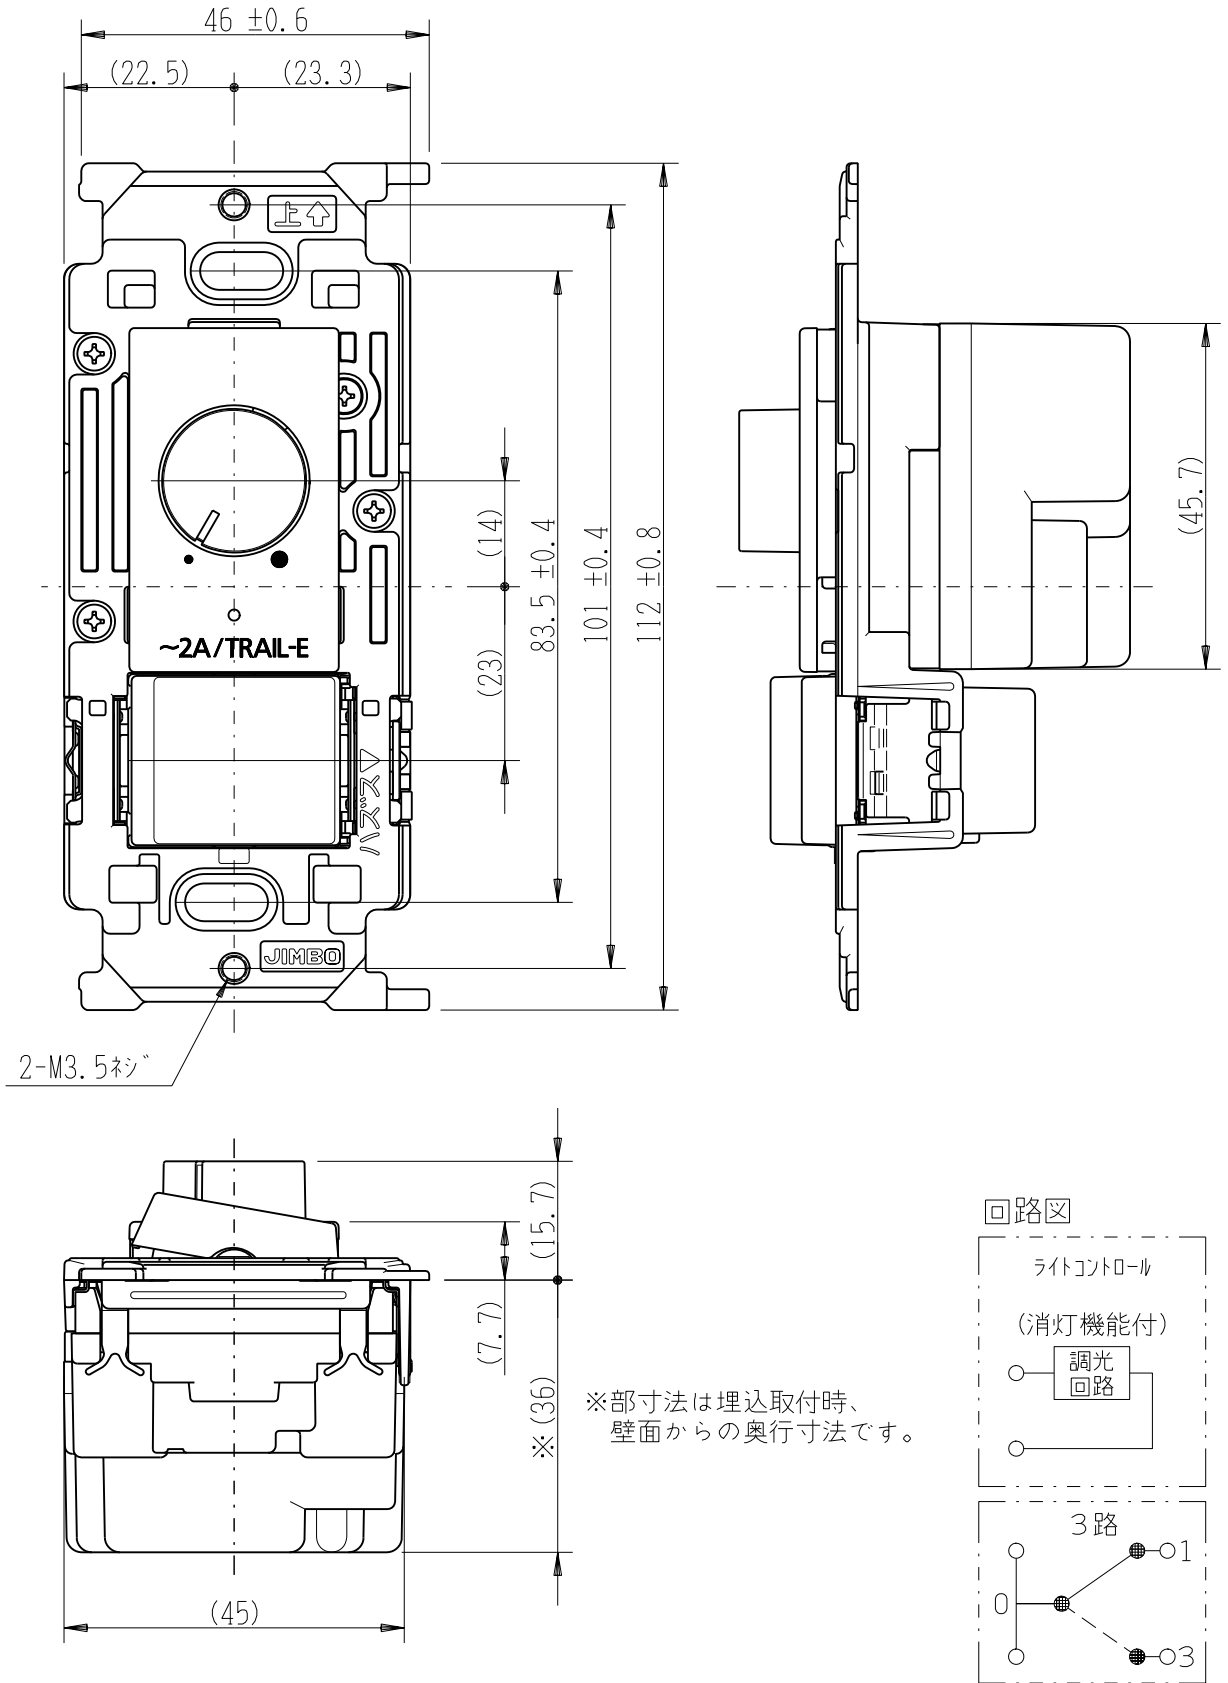

製 番	NKW-RTE2S3	製 品 名	NK SERIE	特定電気用品以外の電気用品		
			埋込ライトコントロールスイッチセット			
			NKW-RTE2 NKS-3	逆位相制御 3路	AC100V 200VA 15A-300V	第三角法

※ 仕様及び外観は商品改良のため、予告なく変更する事がありますので、都度、最新版をご確認ください。