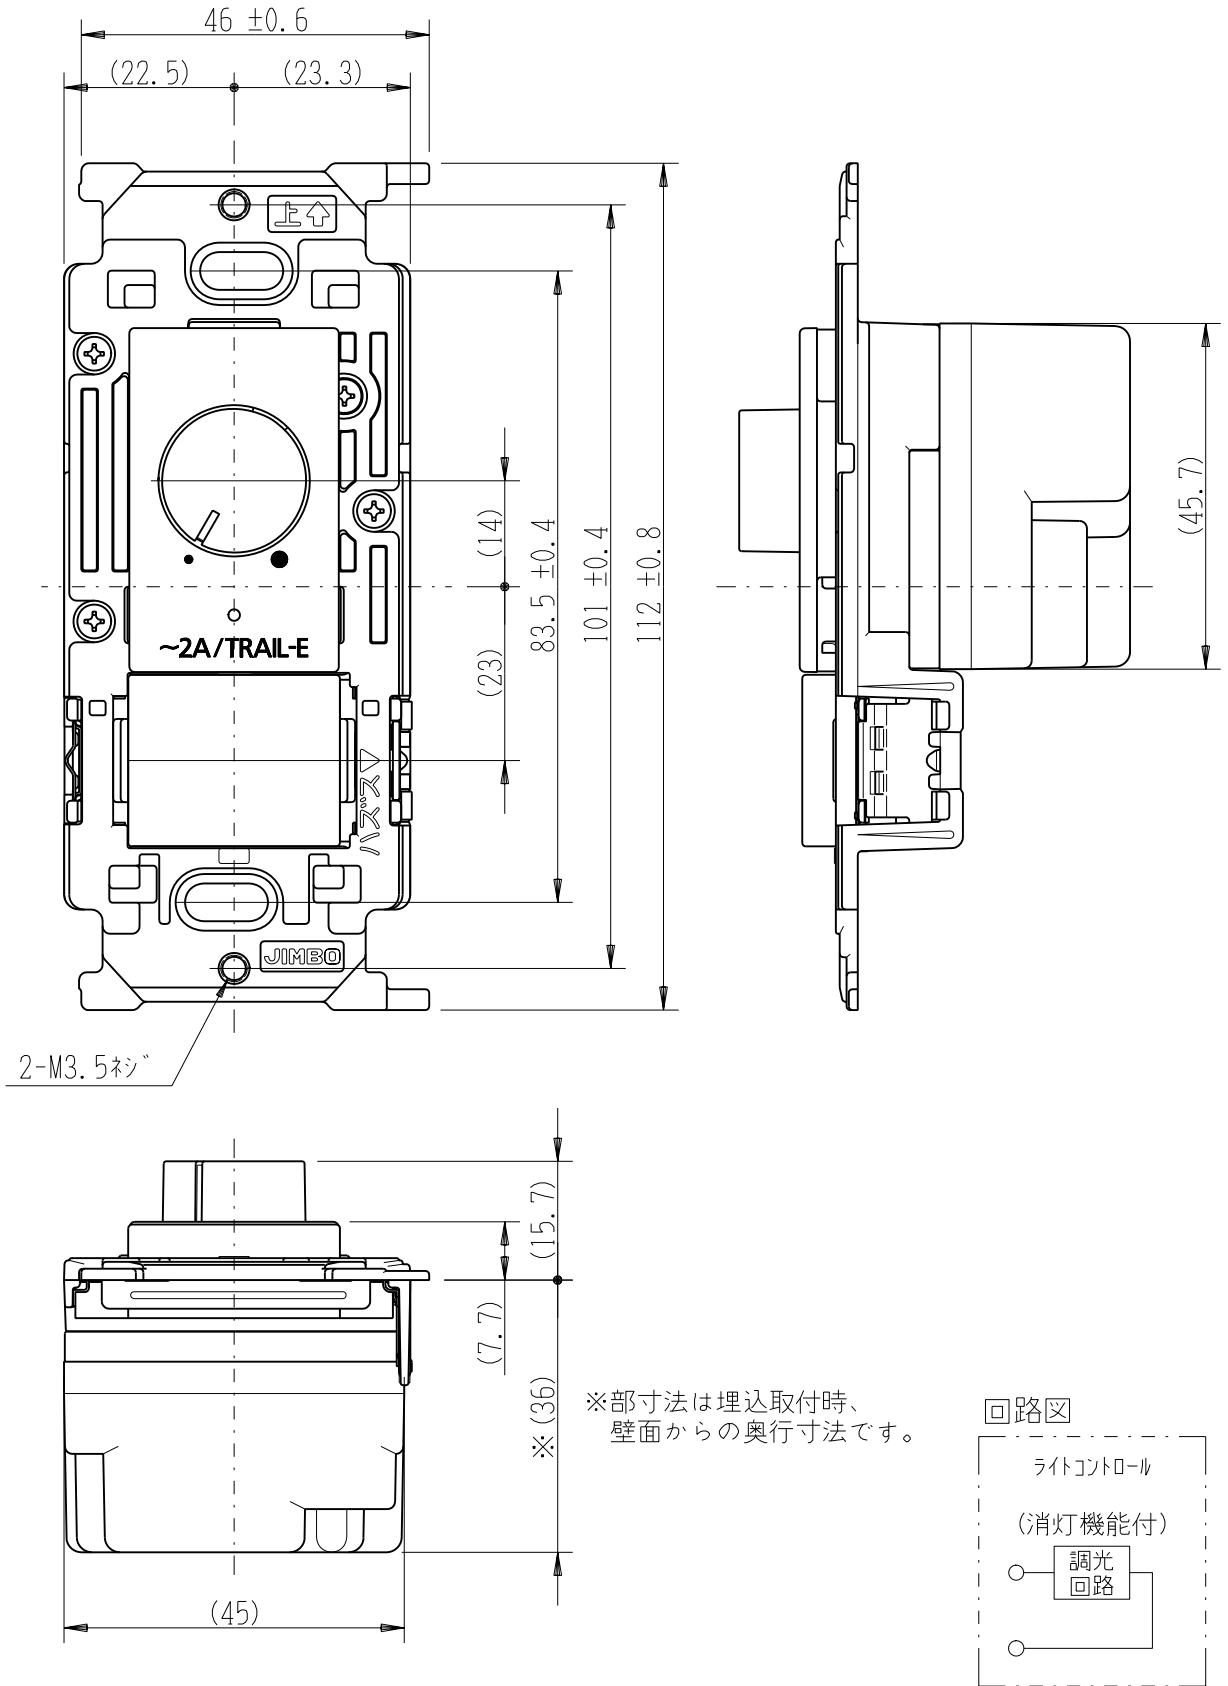

製 番	NKW-RTE2S0	製 品 名	NK SERIE	特定電気用品以外の電気用品		
			埋込ライトコントロールスイッチセット			
			NKW-RTE2 JEC-BN-ONK	逆位相制御 ブランクチップ	AC100V 200VA	第 三 角 法

※ 仕様及び外観は商品改良のため、予告なく変更する事がありますので、都度、最新版をご確認ください。

作
成

2018年02月08日

神保電器株式会社