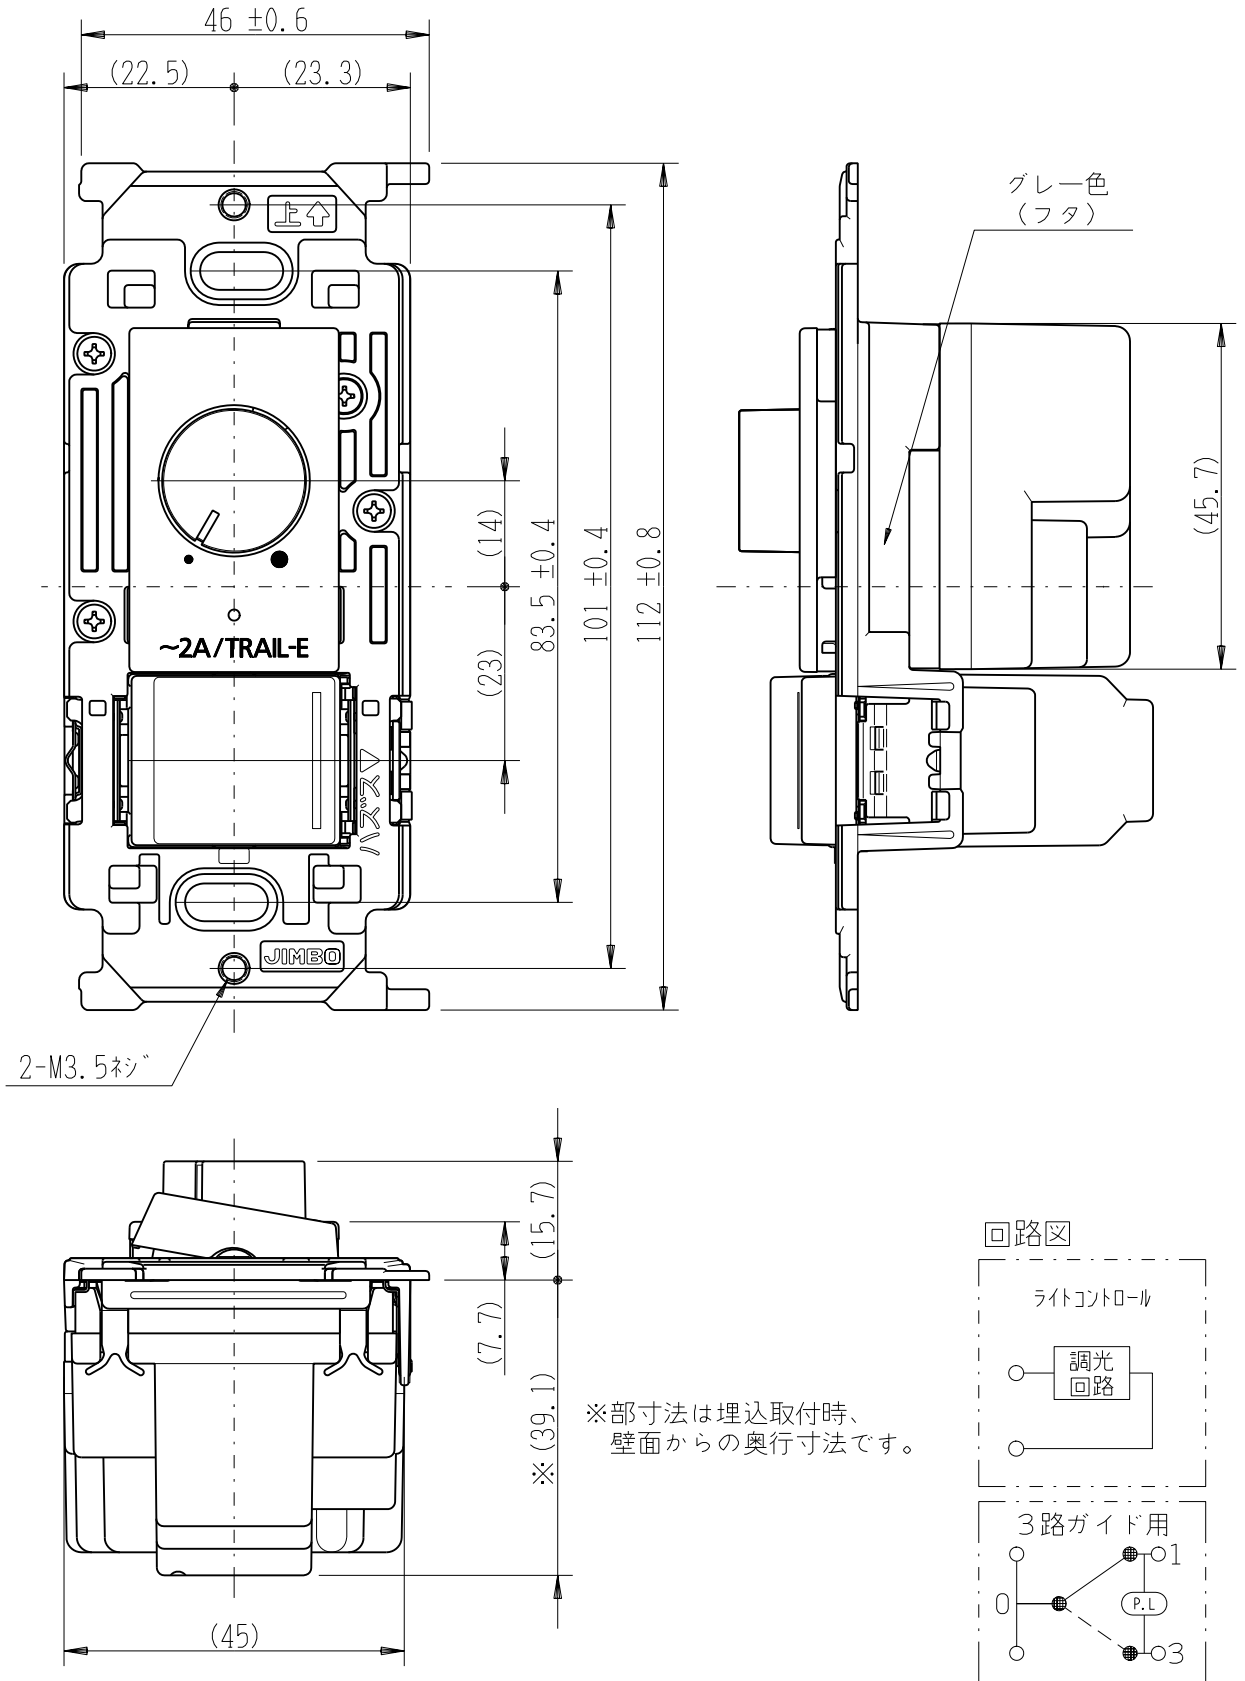

製 番	NKW-RTE2NS3G	製 品 名	NK SERIE	特定電気用品以外の電気用品
			埋込ライトコントロールスイッチセット	
			NKW-RTE2N 逆位相制御 AC100V 200VA	
			NKS-3G 3路ガイド用 15A-AC125V	第三角法

※部寸法は埋込取付時、壁面からの奥行寸法です。

※仕様及び外観は商品改良のため、予告なく変更する事がありますので、都度、最新版をご確認ください。