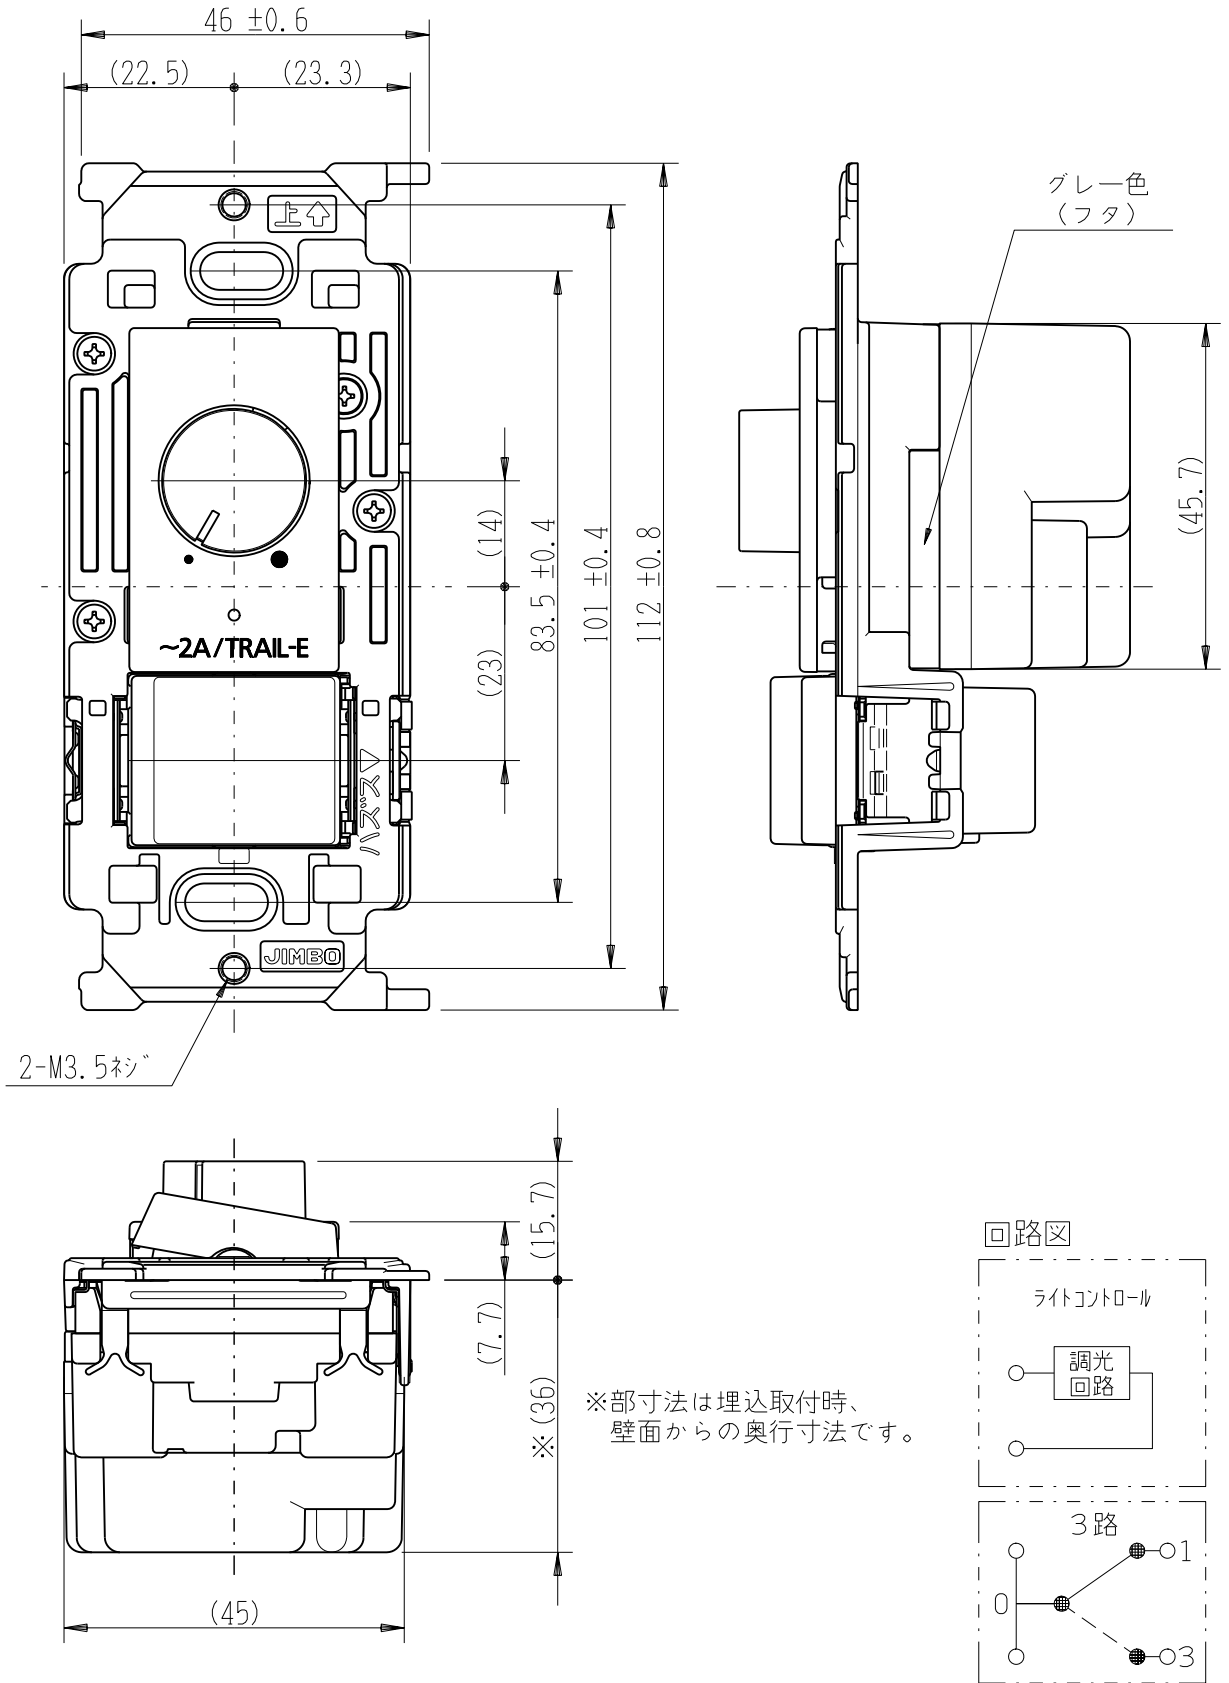

製 番	NKW-RTE2NS3	製 品 名	NK SERIE	特定電気用品以外の電気用品
			埋込ライトコントロールスイッチセット	
			NKW-RTE2N 逆位相制御 AC100V 200VA	
			消灯機能なし	
			NKS-3 3路 15A-300V	第三角法

※部寸法は埋込取付時、壁面からの奥行寸法です。

※ 仕様及び外観は商品改良のため、予告なく変更する事がありますので、都度、最新版をご確認ください。