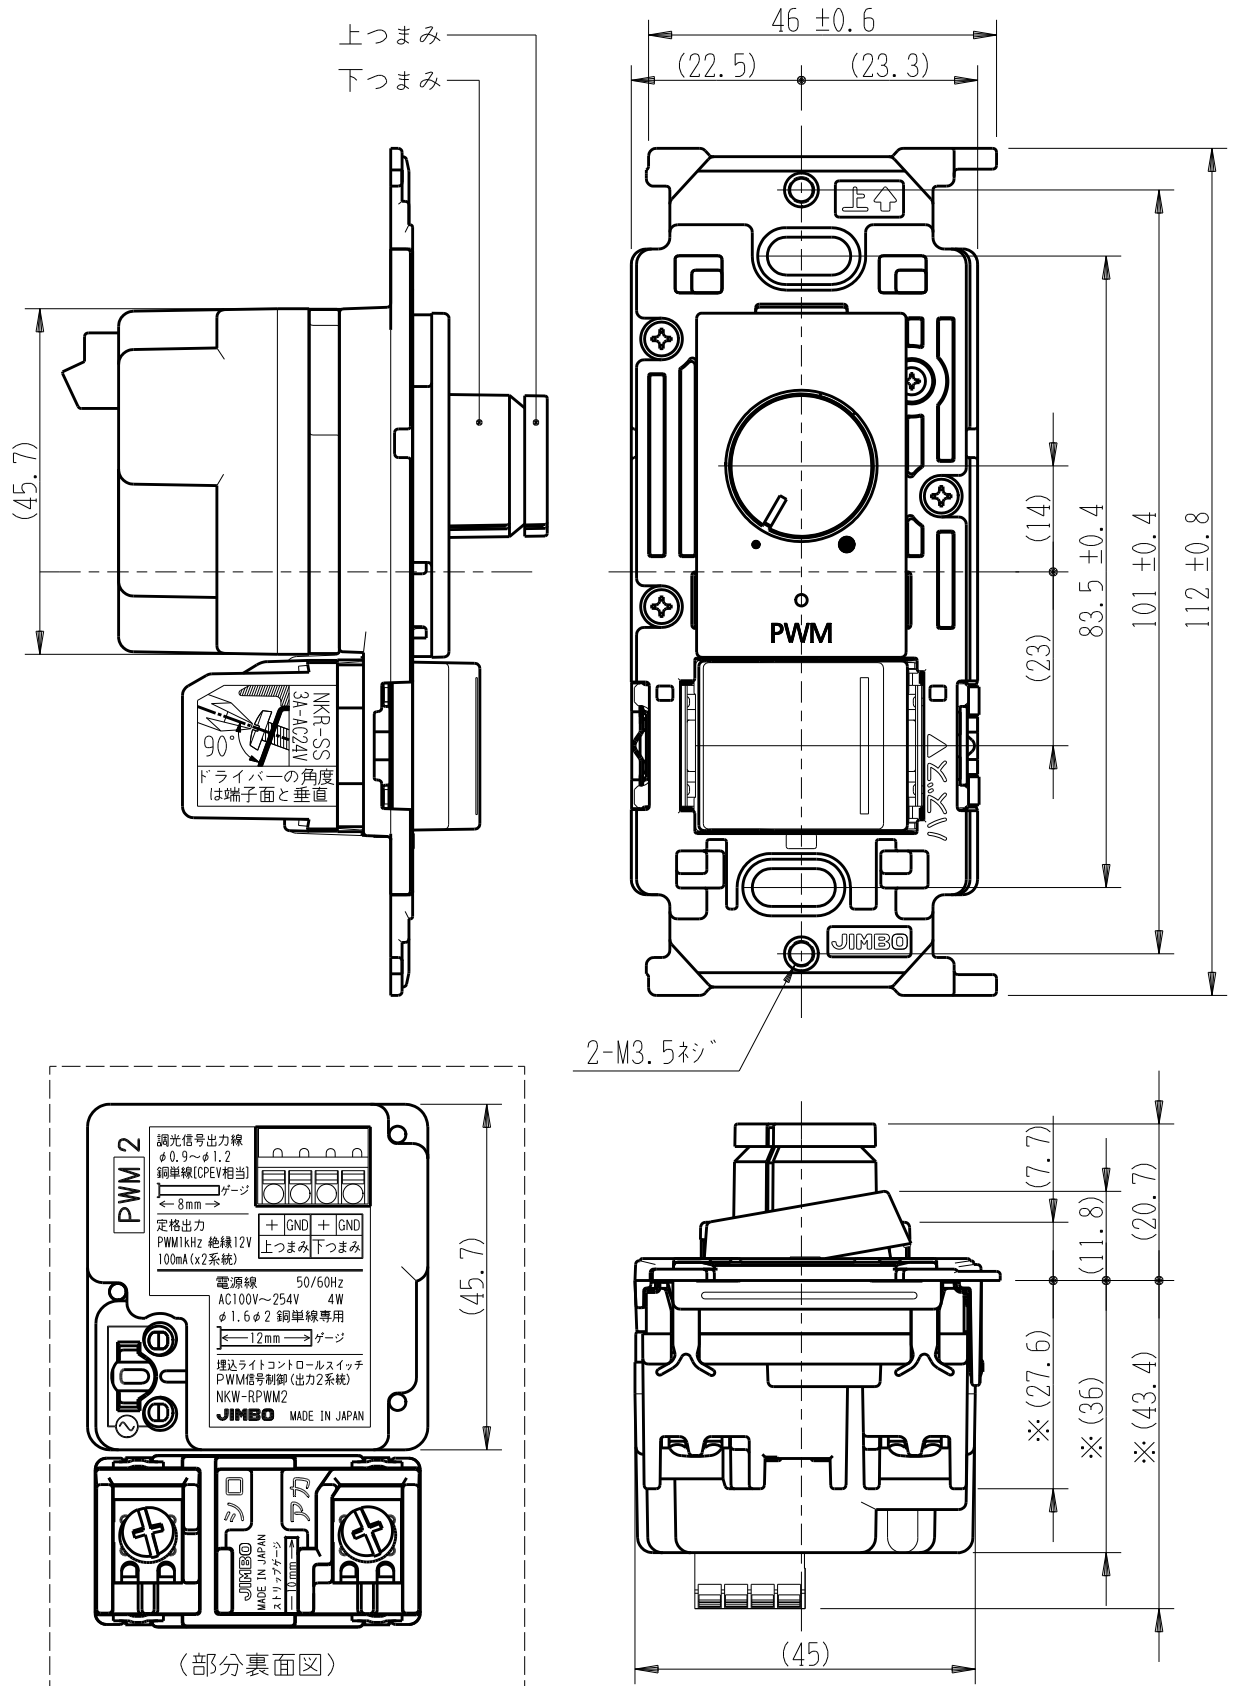

製 番	NKW-RPWM2SS	製 品 名	NK SERIE 埋込ライトコントロールスイッチセット	電気用品安全法 非対象
			NKW-RPWM2 PWM信号制御(出力2系統) 入力:AC100V~254V / 出力:12V PWM 1kHz 最大100mA(x2系統)	第三角法
			NKR-SS ワット数別スイッチ	

※部寸法は埋込取付時、壁面からの奥行寸法です。

※仕様及び外観は商品改良のため、予告なく変更する事がありますので、都度、最新版をご確認ください。