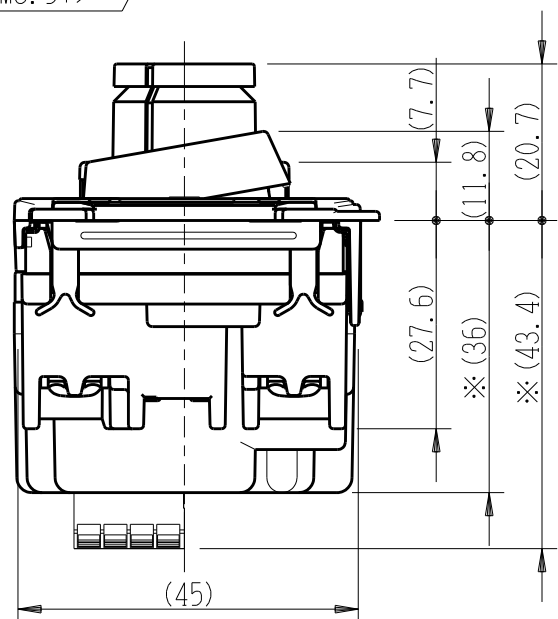

製 番	NKW-RPWM2SP	製 品 名	NK SERIE 埋込ライトコントロールスイッチセット	電気用品安全法 非対象
			NKW-RPWM2 PWM信号制御(出力2系統) 入力:AC100V~254V / 出力:12V PWM 1kHz 最大100mA(x2系統) NKR-SP リモコン*9-7247 3A-AC24V	第三角法

2-M3.5ネジ

(部分裏面図)

※部寸法は埋込取付時、壁面からの奥行寸法です。