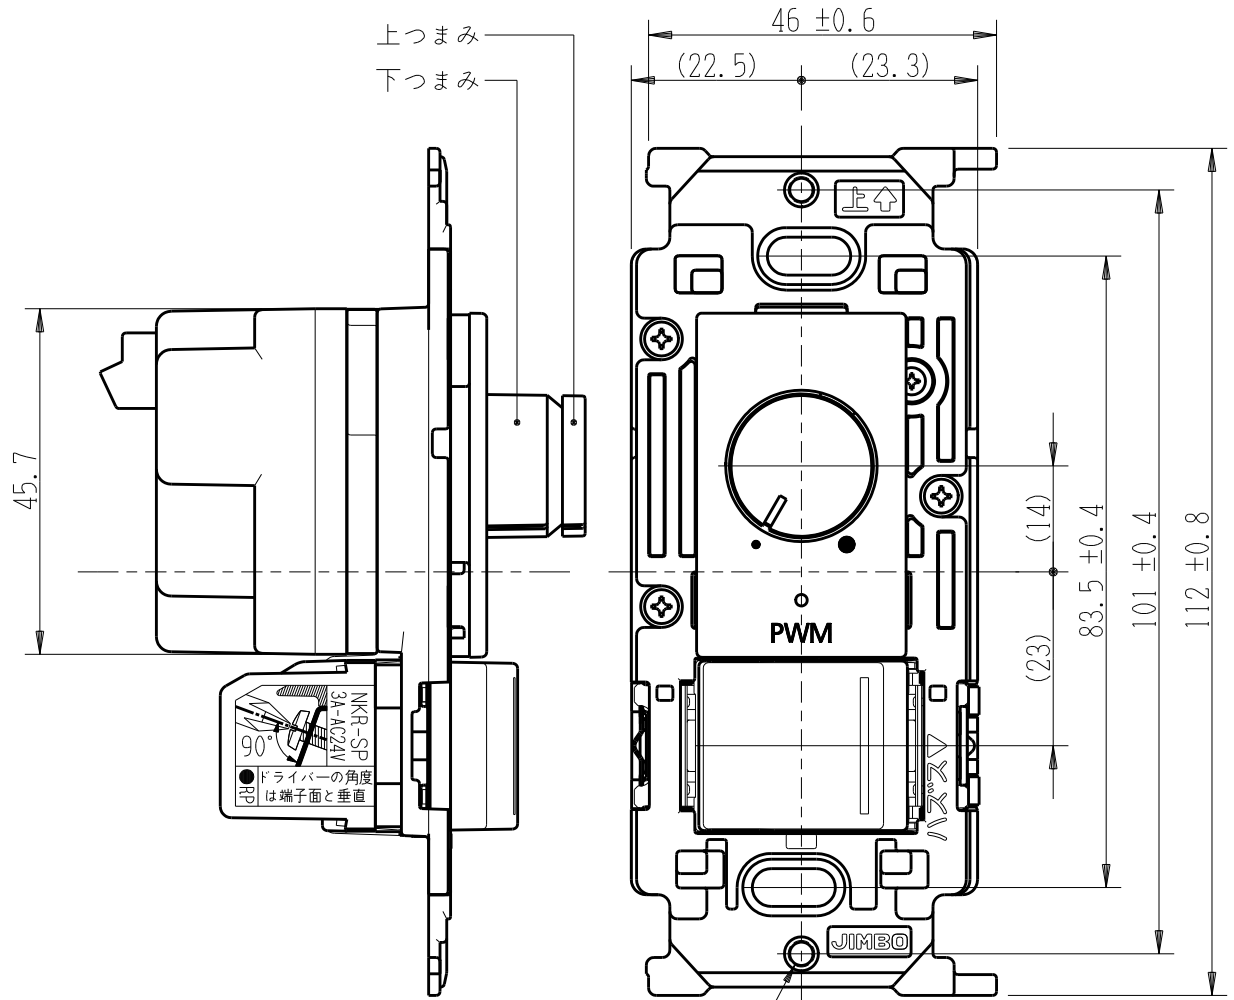

製 番	NKW-RPWM2SP	製 品 名	NK SERIE 埋込ライトコントロールスイッチセット	電気用品安全法 非対象
			NKW-RPWM2 PWM信号制御(出力2系統) 入力:AC100V~254V / 出力:12V PWM 1kHz 最大100mA(x2系統) NKR-SP リモコン*9-7247 3A-AC24V	第三角法

2-M3.5ネジ

(部分裏面図)

※部寸法は埋込取付時、壁面からの奥行寸法です。