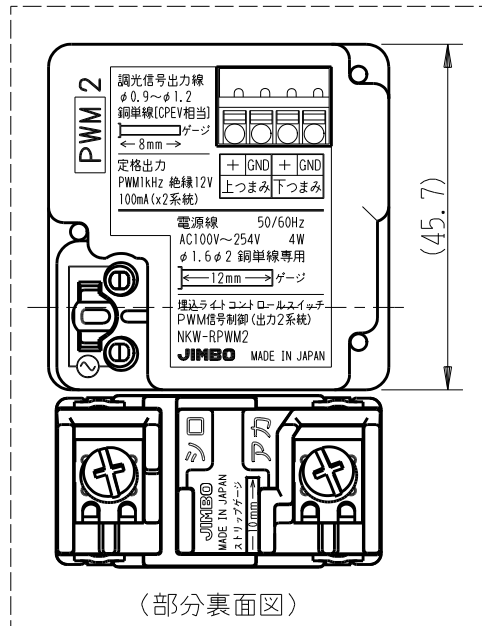

製 番	NKW-RPWM2SP	製 品 名	NK SERIE 埋込ライトコントロールスイッチセット	電気用品安全法 非対象
			NKW-RPWM2 PWM信号制御(出力2系統) 入力:AC100V~254V / 出力:12V PWM 1kHz 最大100mA(x2系統) NKR-SP リモコン*9-7247 3A-AC24V	第三角法

2-M3.5ネジ

(部分裏面図)

※部寸法は埋込取付時、壁面からの奥行寸法です。