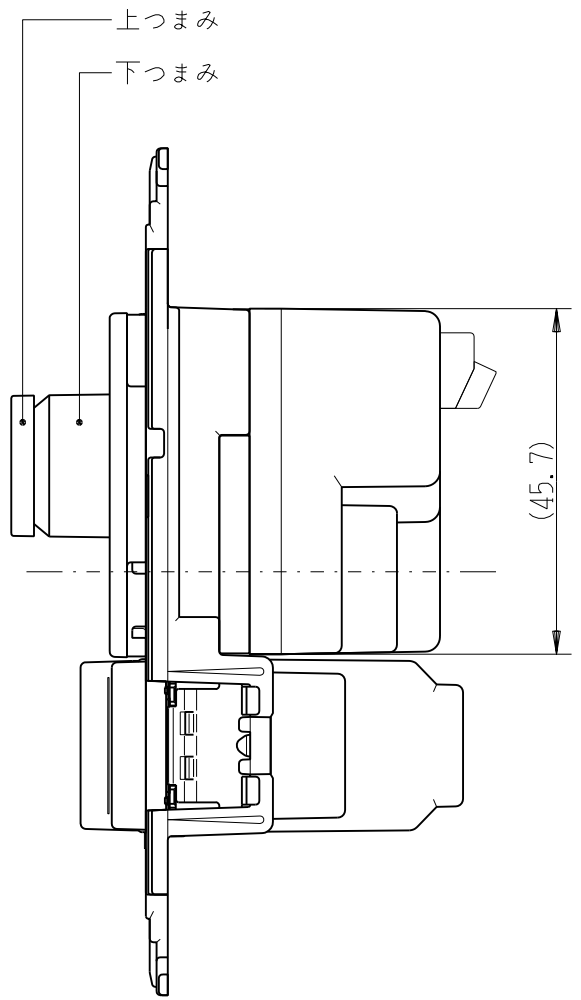

製 番	NKW-RPWM2S3G	製 品 名	NK SERIE	電気用品安全法 非対象
			埋込ライトコントロールスイッチセット	
			NKW-RPWM2 PWM信号制御(出力2系統) 入力:AC100V~254V / 出力:12V PWM 1kHz 最大100mA(x2系統)	
			NKS-3G 3路ガイド 15A-AC125V	第三角法

※部寸法は埋込取付時、壁面からの奥行寸法です。

※仕様及び外観は商品改良のため、予告なく変更する事がありますので、都度、最新版をご確認ください。