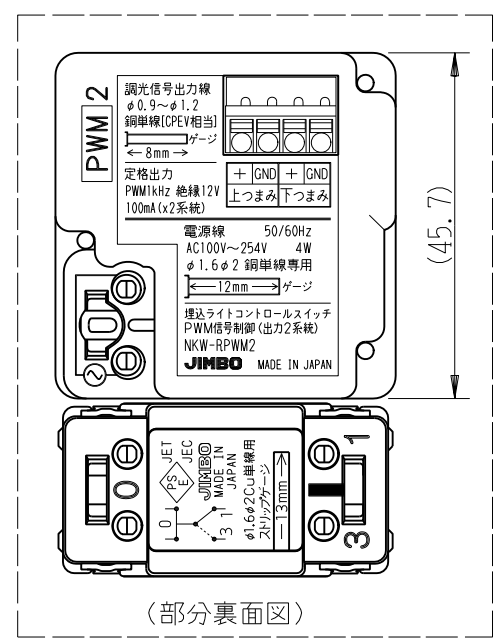

製 番	NKW-RPWM2S3G	製 品 名	NK SERIE	電気用品安全法 非対象
			埋込ライトコントロールスイッチセット	
			NKW-RPWM2 PWM信号制御(出力2系統) 入力:AC100V~254V / 出力:12V PWM 1kHz 最大100mA(x2系統)	
			NKS-3G 3路ガイド 15A-AC125V	第三角法

※部寸法は埋込取付時、壁面からの奥行寸法です。

※仕様及び外観は商品改良のため、予告なく変更する事がありますので、都度、最新版をご確認ください。