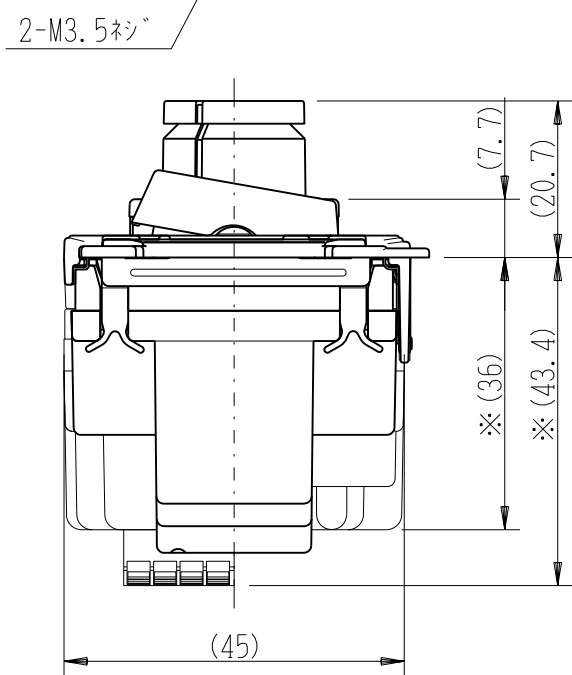

製 番	NKW-RPWM2S3G	製 品 名	NK SERIE	電気用品安全法 非対象
			埋込ライトコントロールスイッチセット	
			NKW-RPWM2 PWM信号制御(出力2系統) 入力:AC100V~254V / 出力:12V PWM 1kHz 最大100mA(x2系統)	
			NKS-3G 3路ガイド 15A-AC125V	第三角法

※部寸法は埋込取付時、壁面からの奥行寸法です。

※仕様及び外観は商品改良のため、予告なく変更する事がありますので、都度、最新版をご確認ください。