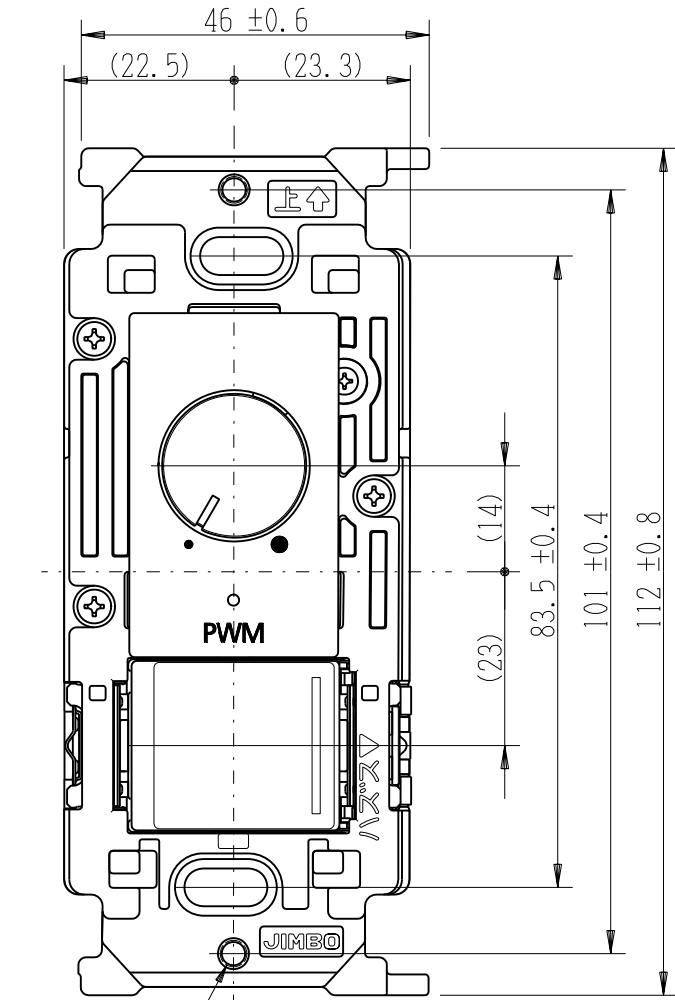

製 番	NKW-RPWM2S3G	製 品 名	NK SERIE	電気用品安全法 非対象
			埋込ライトコントロールスイッチセット	
			NKW-RPWM2 PWM信号制御(出力2系統) 入力:AC100V~254V / 出力:12V PWM 1kHz 最大100mA(x2系統)	
			NKS-3G 3路ガイド 15A-AC125V	第三角法

※部寸法は埋込取付時、壁面からの奥行寸法です。

※仕様及び外観は商品改良のため、予告なく変更する事がありますので、都度、最新版をご確認ください。