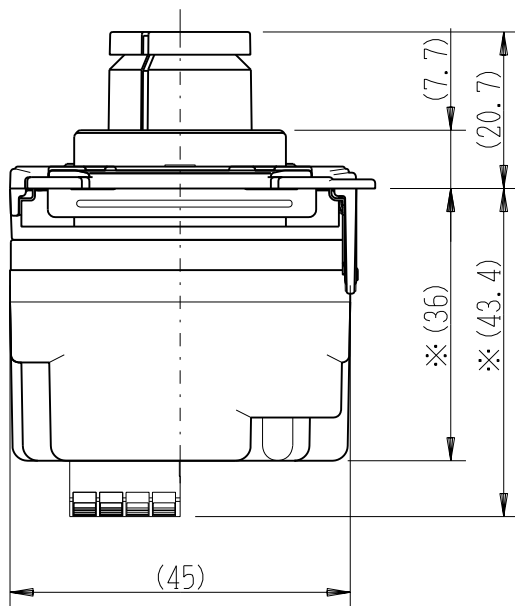

製 番	NKW-RPWM2S0	製 品 名	NK SERIE	電気用品安全法 非対象
			埋込ライトコントロールスイッチセット	
			NKW-RPWM2 PWM信号制御(出力2系統) 入力:AC100V~254V / 出力:12V PWM 1kHz 最大100mA(x2系統)	
			JEC-BN-ONK ブランクチップ	第三角法

※部寸法は埋込取付時、
壁面からの奥行寸法です。

※仕様及び外観は商品改良のため、予告なく変更する事がありますので、都度、最新版をご確認ください。