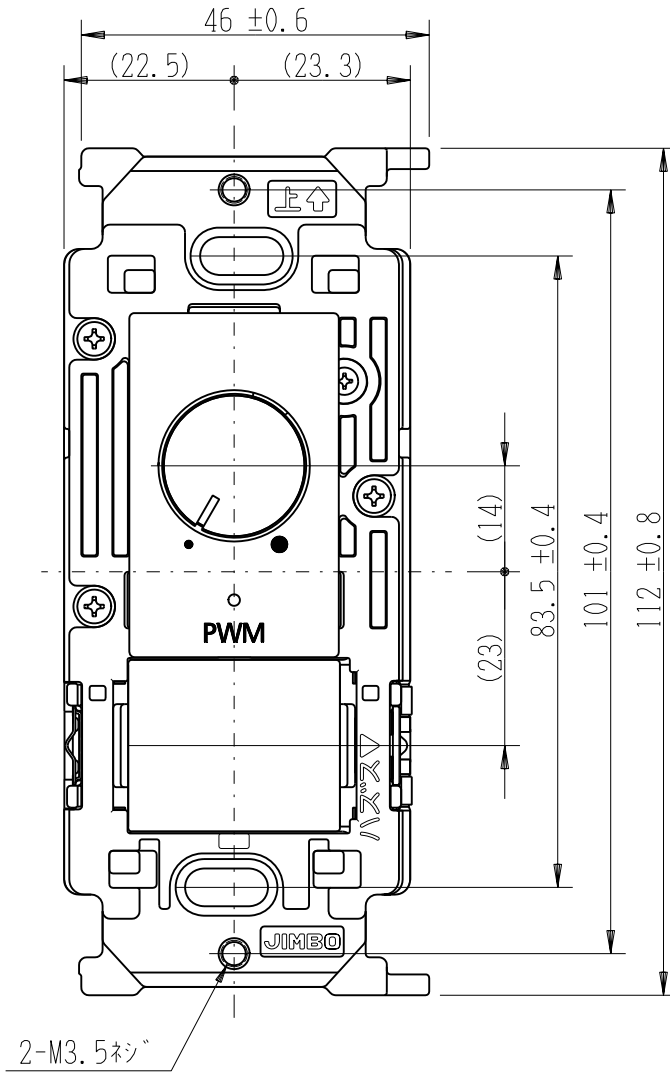

製 番	NKW-RPWM2S0	製 品 名	NK SERIE	電気用品安全法 非対象
			埋込ライトコントロールスイッチセット	
			NKW-RPWM2 PWM信号制御(出力2系統) 入力:AC100V~254V / 出力:12V PWM 1kHz 最大100mA(x2系統)	
			JEC-BN-ONK ブランクチップ	第三角法

※部寸法は埋込取付時、
壁面からの奥行寸法です。

※仕様及び外観は商品改良のため、予告なく変更する事がありますので、都度、最新版をご確認ください。