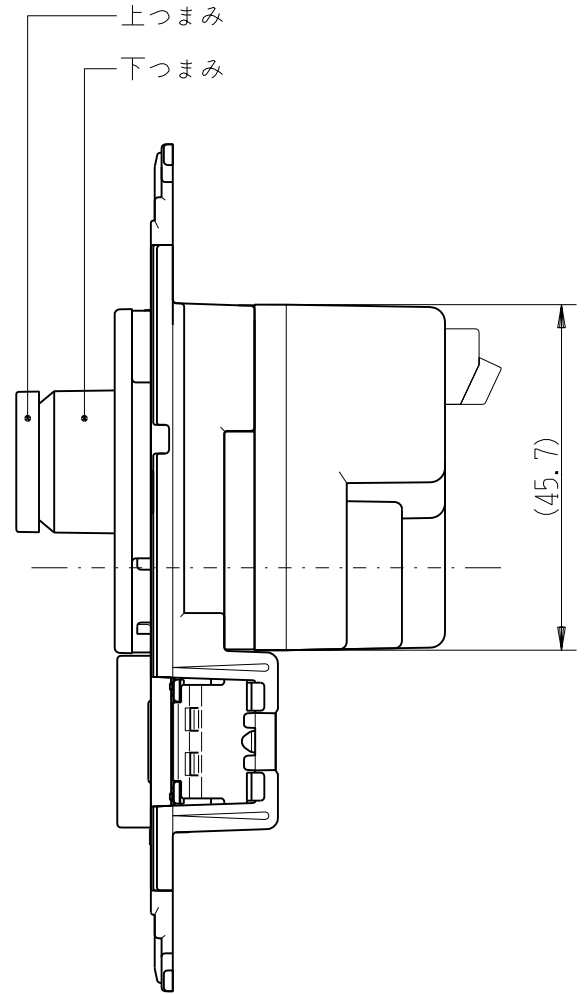

製 番	NKW-RPWM2S0	製 品 名	NK SERIE	電気用品安全法 非対象
			埋込ライトコントロールスイッチセット	
			NKW-RPWM2 PWM信号制御(出力2系統) 入力:AC100V~254V / 出力:12V PWM 1kHz 最大100mA(x2系統)	
			JEC-BN-ONK ブランクチップ	第三角法

※部寸法は埋込取付時、
壁面からの奥行寸法です。

※仕様及び外観は商品改良のため、予告なく変更する事がありますので、都度、最新版をご確認ください。