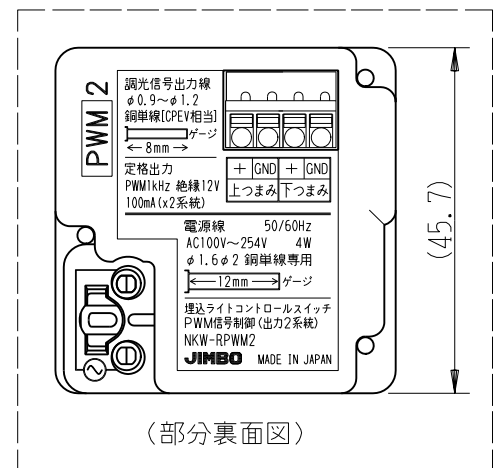

製 番	NKW-RPWM2S0	製 品 名	NK SERIE	電気用品安全法 非対象
			埋込ライトコントロールスイッチセット	
			NKW-RPWM2 PWM信号制御(出力2系統) 入力:AC100V~254V / 出力:12V PWM 1kHz 最大100mA(x2系統)	
			JEC-BN-ONK ブランクチップ	第三角法

※部寸法は埋込取付時、
壁面からの奥行寸法です。

※仕様及び外観は商品改良のため、予告なく変更する事がありますので、都度、最新版をご確認ください。