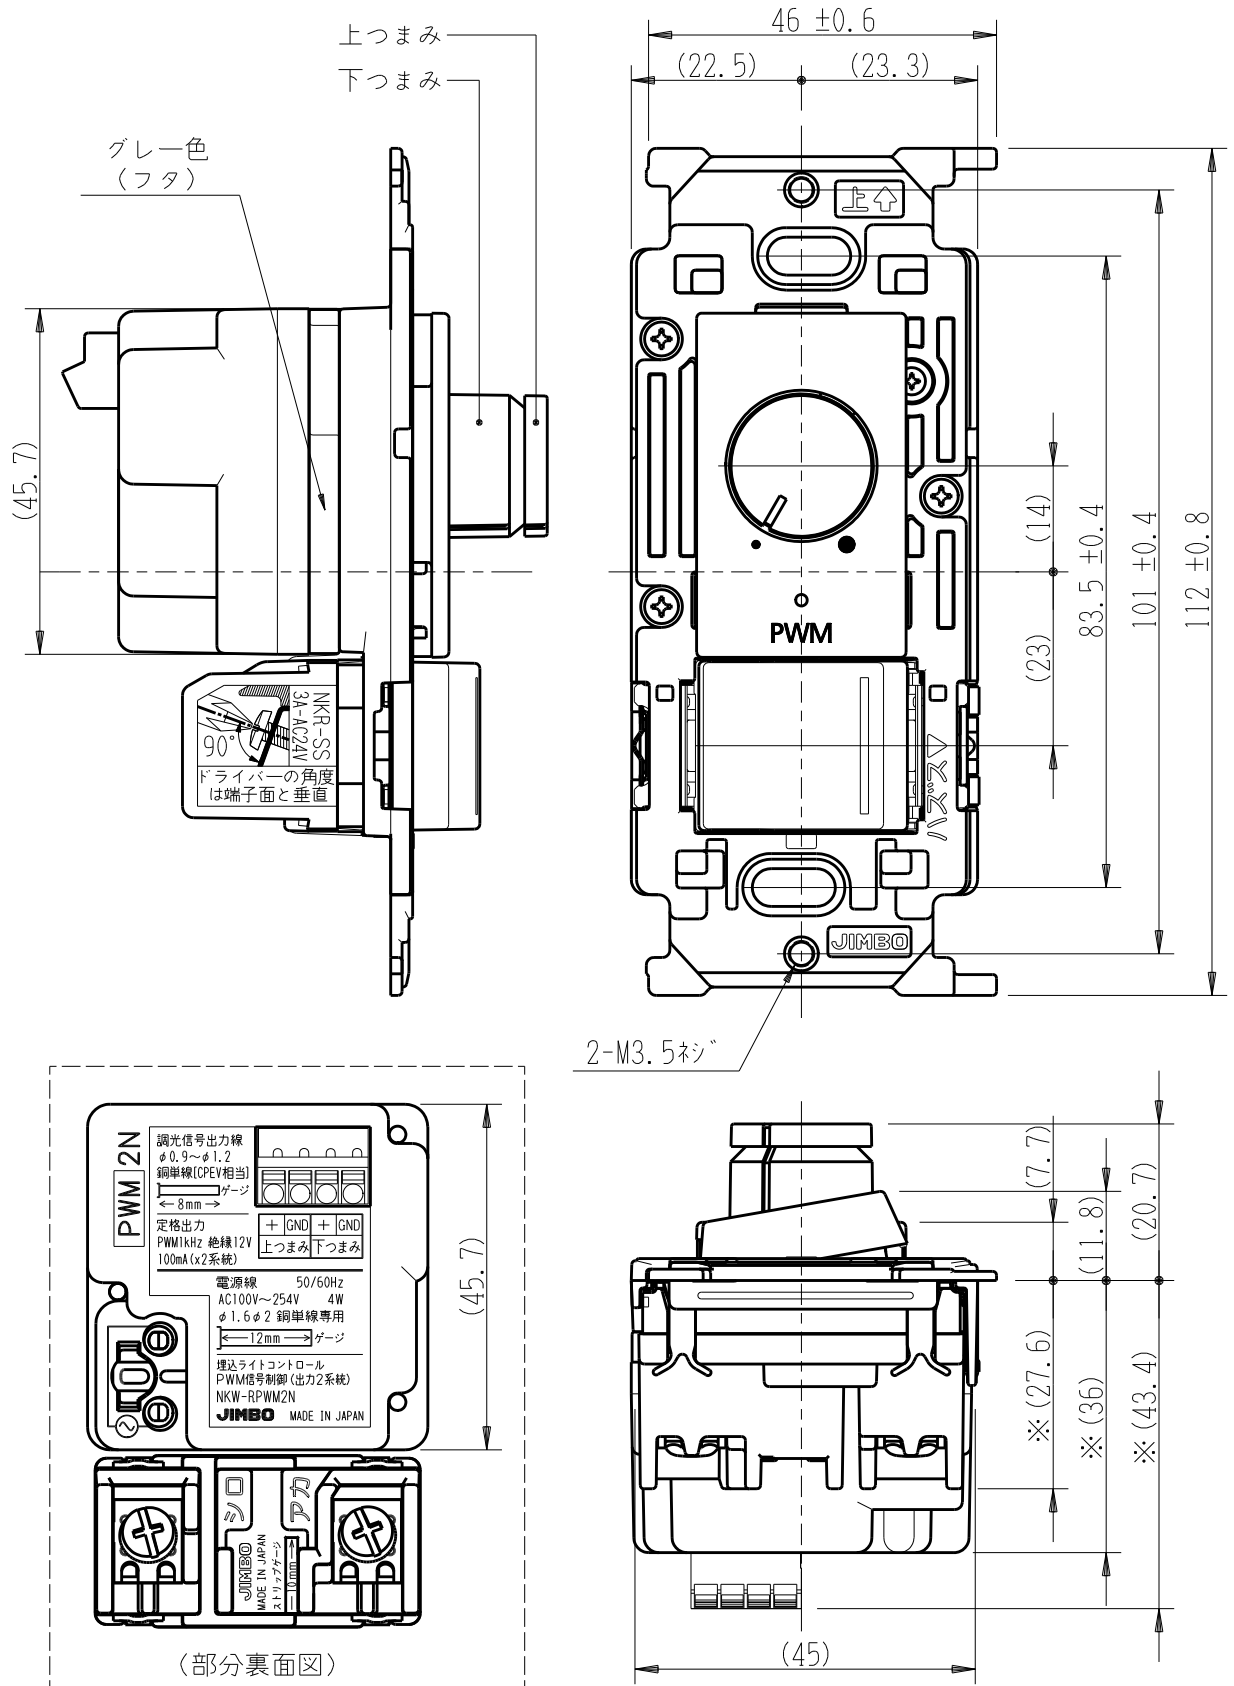

製 番	NKW-RPWM2NSS	製 品 名	NK SERIE 埋込ライトコントロールスイッチセット	電気用品安全法 非対象
			NKW-RPWM2N PWM信号制御(出力2系統) 消灯対応出力なし 入力:AC100V~254V / 出力:12V PWM 1kHz 最大100mA(x2系統) NKW-SS ワゴン個別スイッチ	第三角法

※部寸法は埋込取付時、壁面からの奥行寸法です。

※仕様及び外観は商品改良のため、予告なく変更する事がありますので、都度、最新版をご確認ください。