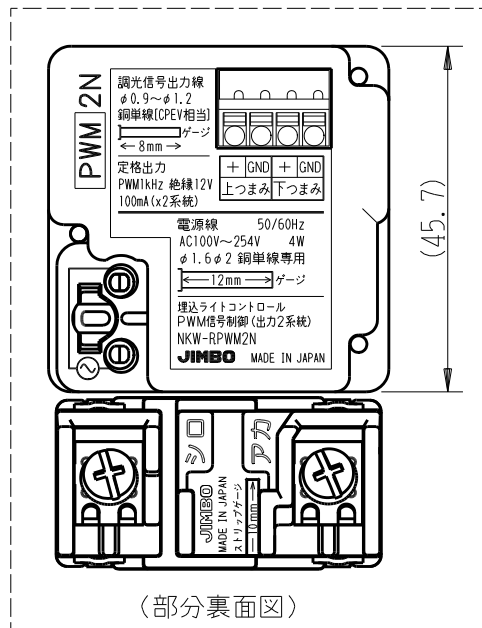

製 番	NKW-RPWM2NSP	製 品 名	NK SERIE	電気用品安全法 非対象
			埋込ライトコントロールスイッチセット	
			NKW-RPWM2N PWM信号制御(出力2系統) 消灯対応出力なし 入力:AC100V~254V / 出力:12V PWM 1kHz 最大100mA(x2系統)	
			NKR-SP リコン*9-2247 3A-AC24V	第三角法

※部寸法は埋込取付時、壁面からの奥行寸法です。