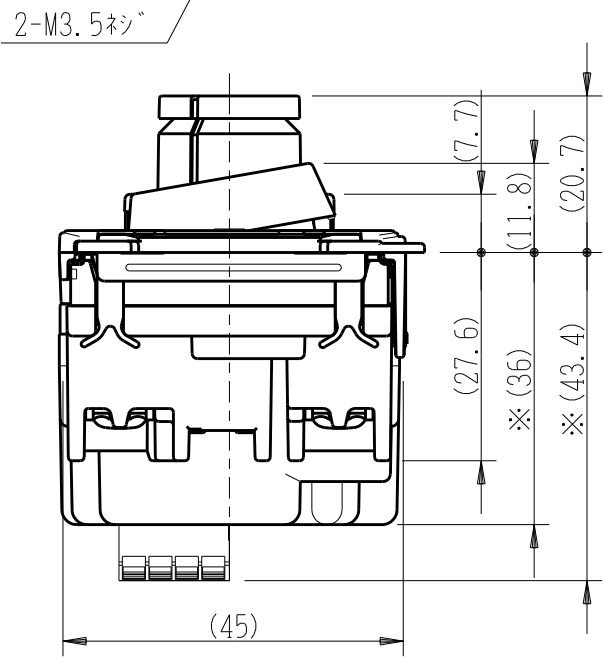

製 番	NKW-RPWM2NSP	製 品 名	NK SERIE	電気用品安全法 非対象
			埋込ライトコントロールスイッチセット	
			NKW-RPWM2N PWM信号制御(出力2系統) 消灯対応出力なし 入力:AC100V~254V / 出力:12V PWM 1kHz 最大100mA(x2系統)	
			NKR-SP リコン*9-2247 3A-AC24V	第三角法

※部寸法は埋込取付時、壁面からの奥行寸法です。