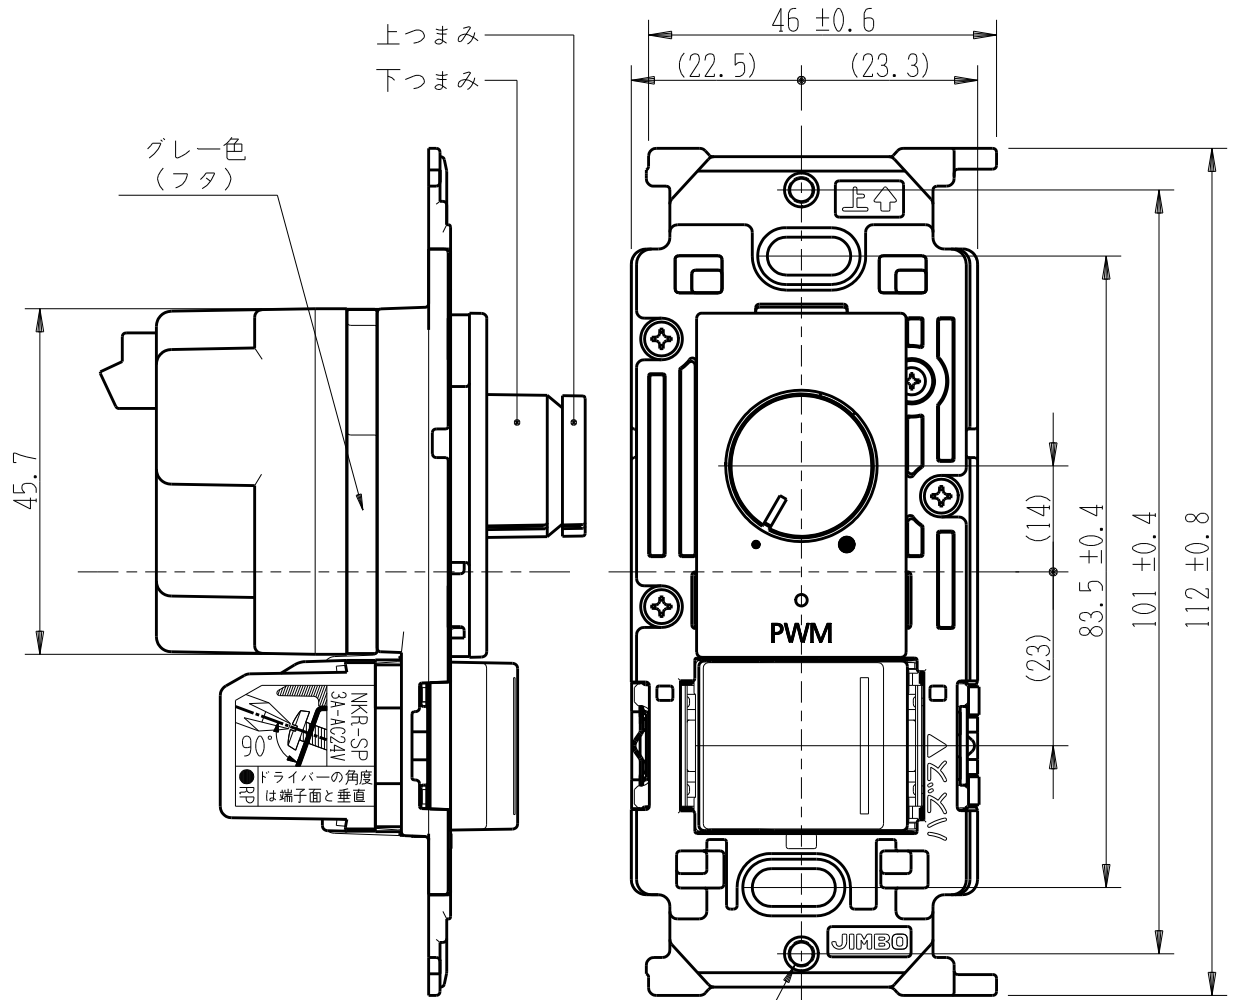

製 番	NKW-RPWM2NSP	製 品 名	NK SERIE	電気用品安全法 非対象
			埋込ライトコントロールスイッチセット	
			NKW-RPWM2N PWM信号制御(出力2系統) 消灯対応出力なし 入力:AC100V~254V / 出力:12V PWM 1kHz 最大100mA(x2系統)	
			NKR-SP リコン*9-2247 3A-AC24V	第三角法

※部寸法は埋込取付時、壁面からの奥行寸法です。