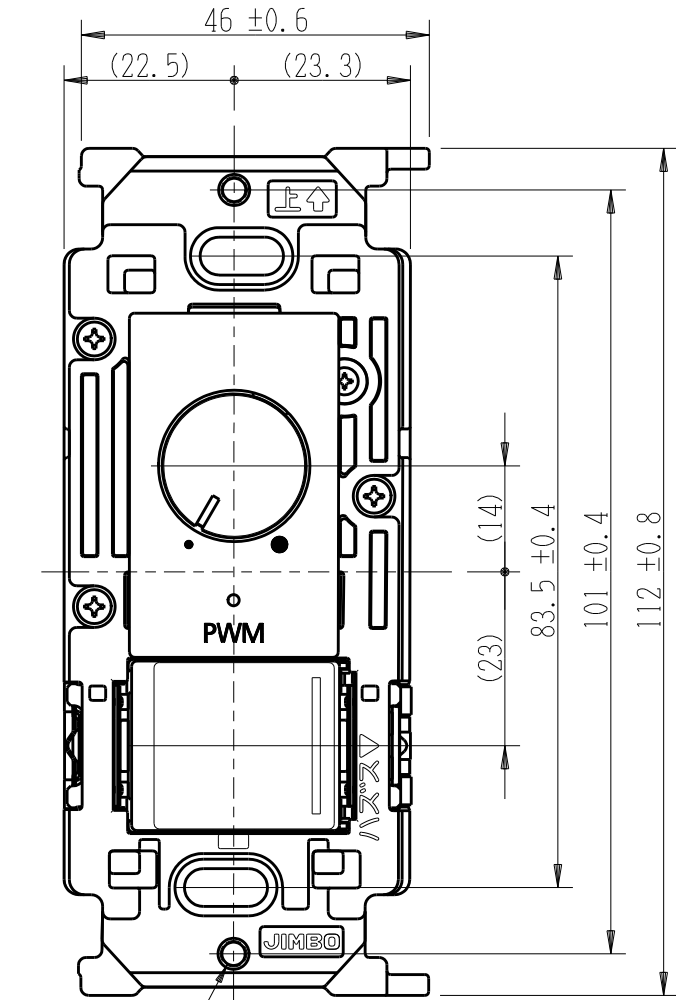

製 番	NKW-RPWM2NS3G	製 品 名	NK SERIE	電気用品安全法 非対象
			埋込ライトコントロールスイッチセット	
			NKW-RPWM2N PWM信号制御(出力2系統) 入力:AC100V~254V 消灯対応出力なし 出力:12V PWM 1kHz 最大100mA(x2系統) NKW-3G 3路ガイド 15A-AC125V	
				第三角法

※部寸法は埋込取付時、壁面からの奥行寸法です。