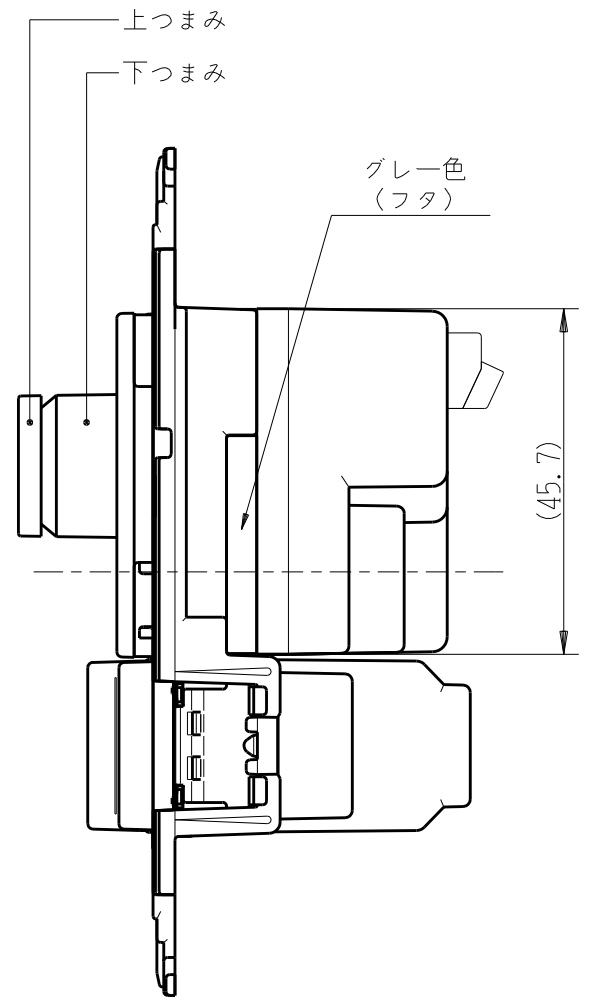

製 番	NKW-RPWM2NS3G	製 品 名	NK SERIE	電気用品安全法 非対象
			埋込ライトコントロールスイッチセット	
			NKW-RPWM2N PWM信号制御(出力2系統) 入力:AC100V~254V 消灯対応出力なし 出力:12V PWM 1kHz 最大100mA(x2系統) NKW-3G 3路ガイド 15A-AC125V	
				第三角法

※部寸法は埋込取付時、壁面からの奥行寸法です。