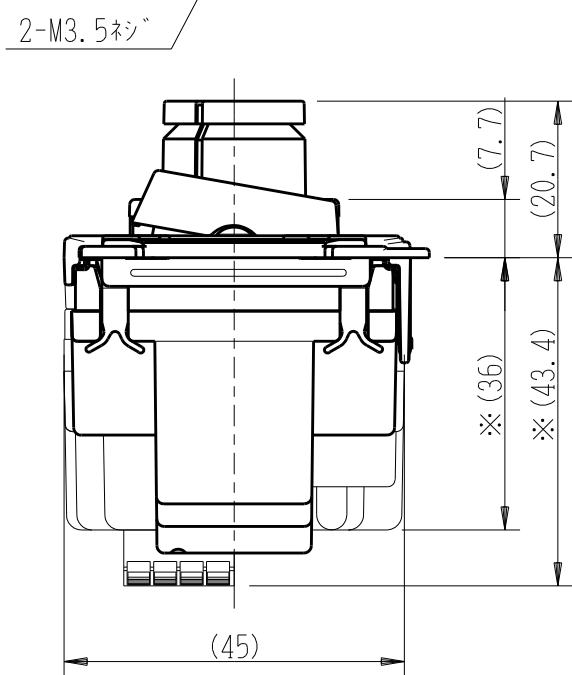

製 番	NKW-RPWM2NS3G	製 品 名	NK SERIE	電気用品安全法 非対象
			埋込ライトコントロールスイッチセット	
			NKW-RPWM2N PWM信号制御(出力2系統) 入力:AC100V~254V 消灯対応出力なし 出力:12V PWM 1kHz 最大100mA(x2系統) NKW-3G 3路ガイド 15A-AC125V	
				第三角法

※部寸法は埋込取付時、壁面からの奥行寸法です。