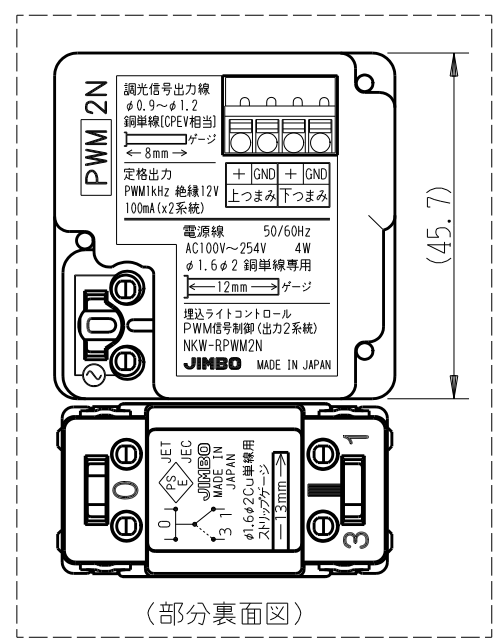

製 番	NKW-RPWM2NS3G	製 品 名	NK SERIE	電気用品安全法 非対象
			埋込ライトコントロールスイッチセット	
			NKW-RPWM2N PWM信号制御(出力2系統) 入力:AC100V~254V 消灯対応出力なし 出力:12V PWM 1kHz 最大100mA(x2系統) NKW-3G 3路ガイド 15A-AC125V	
				第三角法

※部寸法は埋込取付時、壁面からの奥行寸法です。