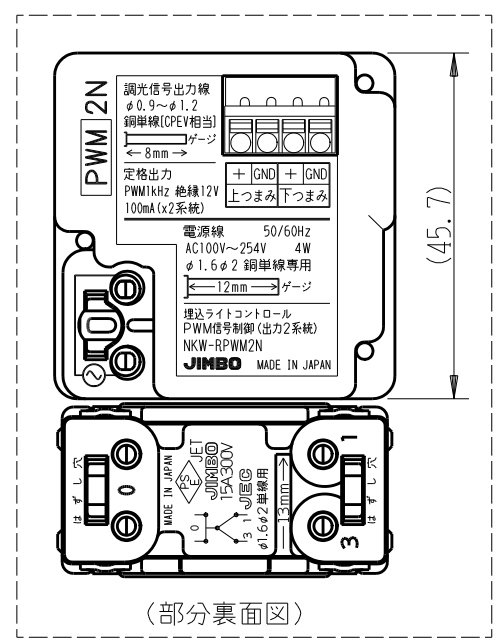

製 番	NKW-RPWM2NS3	製 品 名	NK SERIE	電気用品安全法 非対象
			埋込ライトコントロールスイッチセット	
			NKW-RPWM2N PWM信号制御(出力2系統) 消灯対応出力なし 入力:AC100V~254V / 出力:12V PWM 1kHz 最大100mA(x2系統)	
			NKS-3 3路 15A-300V	第三角法

※部寸法は埋込取付時、壁面からの奥行寸法です。