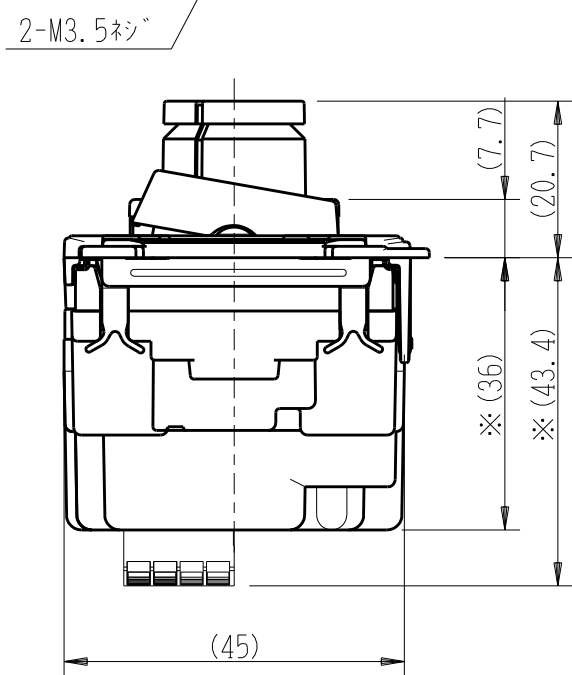

製 番	NKW-RPWM2NS3	製 品 名	NK SERIE	電気用品安全法 非対象
			埋込ライトコントロールスイッチセット	
			NKW-RPWM2N PWM信号制御(出力2系統) 消灯対応出力なし 入力:AC100V~254V / 出力:12V PWM 1kHz 最大100mA(x2系統)	
			NKS-3 3路 15A-300V	第三角法

※部寸法は埋込取付時、壁面からの奥行寸法です。