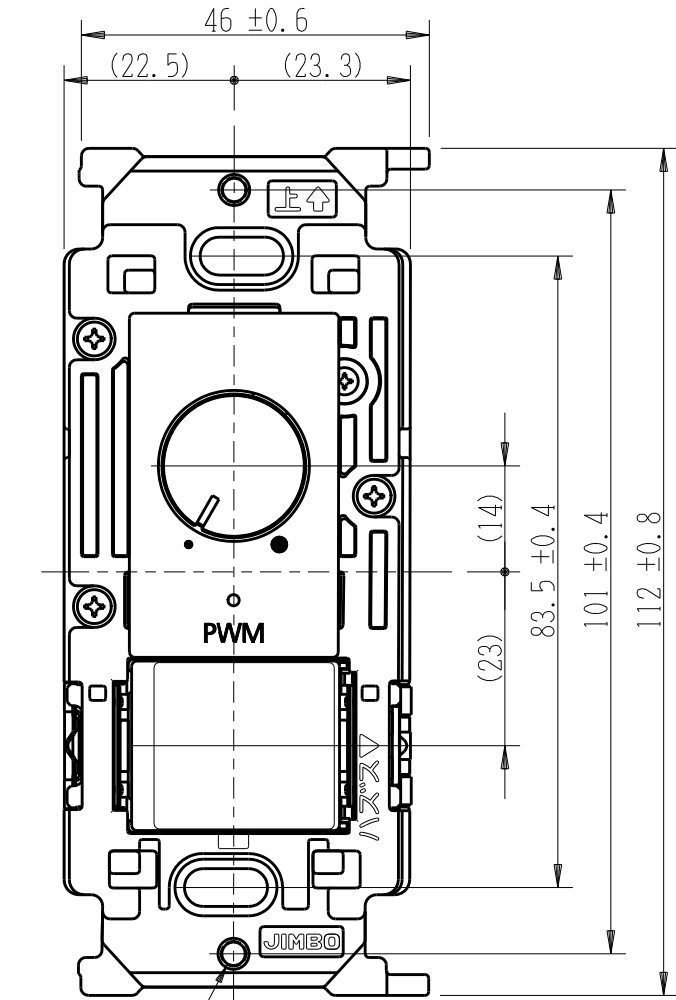

製 番	NKW-RPWM2NS3	製 品 名	NK SERIE	電気用品安全法 非対象
			埋込ライトコントロールスイッチセット	
			NKW-RPWM2N PWM信号制御(出力2系統) 消灯対応出力なし 入力:AC100V~254V / 出力:12V PWM 1kHz 最大100mA(x2系統)	
			NKS-3 3路 15A-300V	第三角法

※部寸法は埋込取付時、壁面からの奥行寸法です。