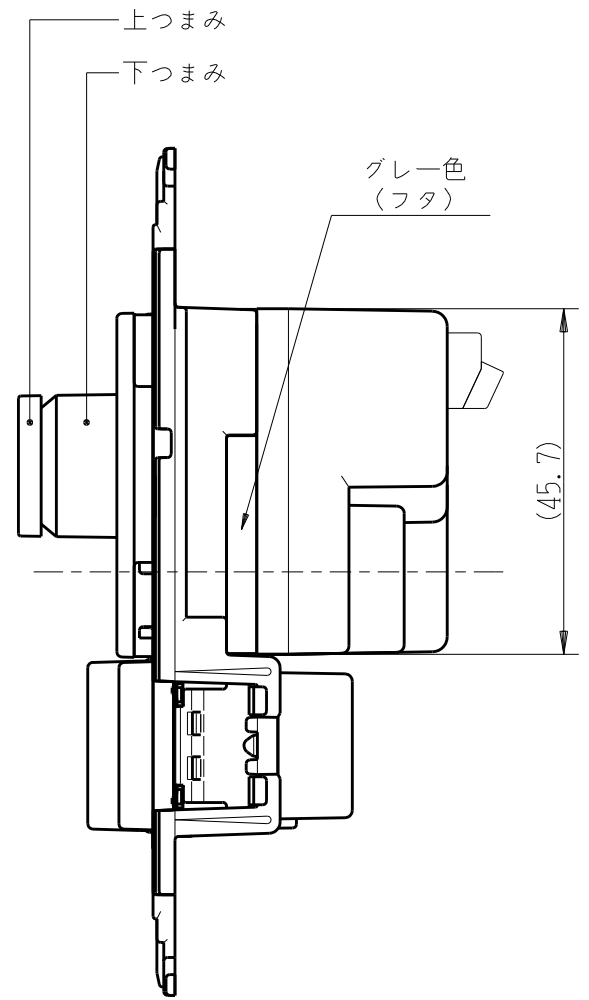

製 番	NKW-RPWM2NS3	製 品 名	NK SERIE	電気用品安全法 非対象
			埋込ライトコントロールスイッチセット	
			NKW-RPWM2N PWM信号制御(出力2系統) 消灯対応出力なし 入力:AC100V~254V / 出力:12V PWM 1kHz 最大100mA(x2系統)	
			NKS-3 3路 15A-300V	第三角法

※部寸法は埋込取付時、壁面からの奥行寸法です。