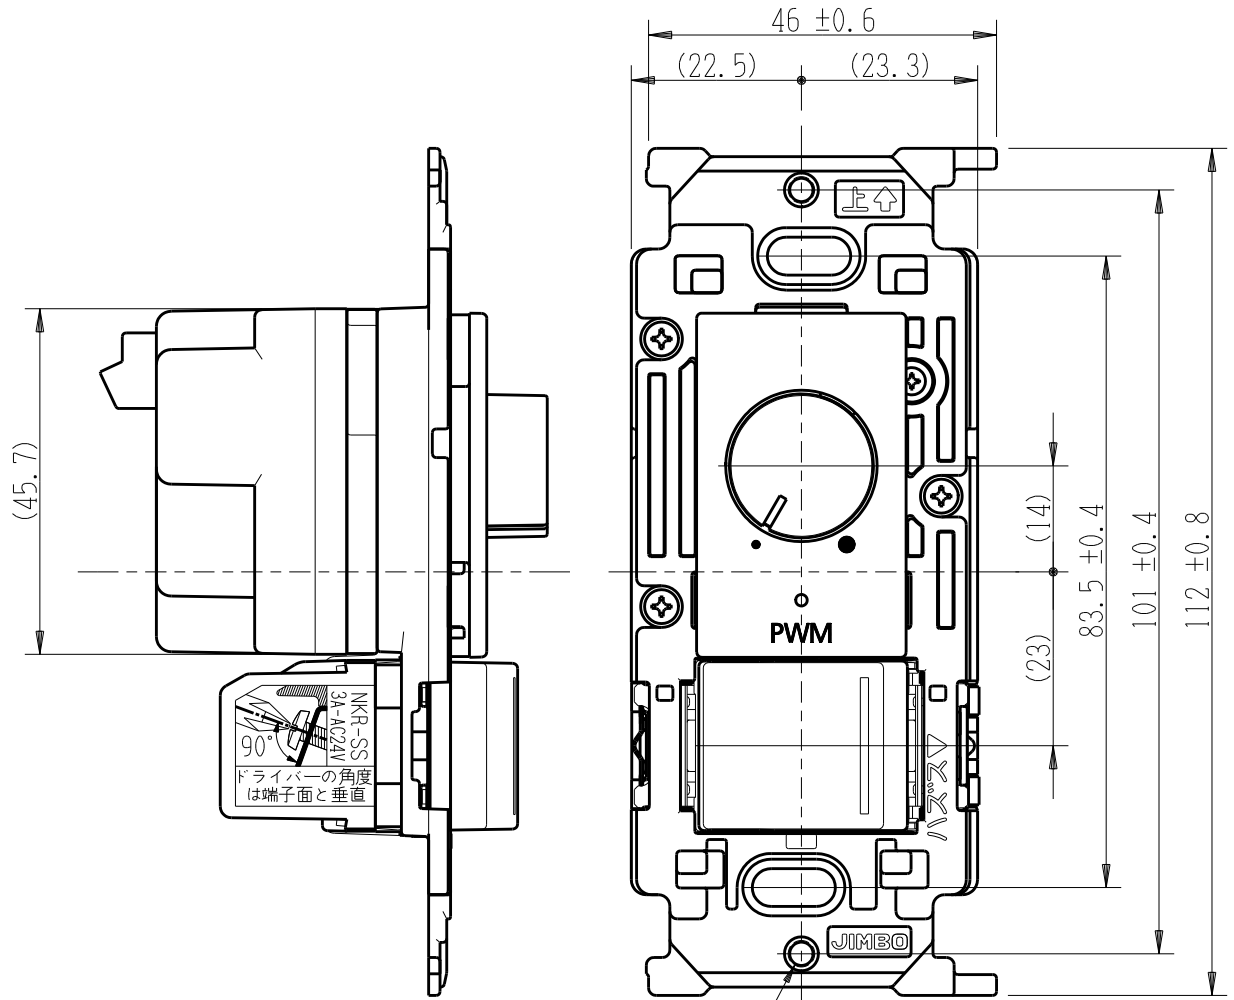

製 番	NKW-RPWM1SS	製 品 名	NK SERIE	電気用品安全法 非対象
			埋込ライトコントロールスイッチセット	
			KW-RPWM1 PWM信号制御 入力: AC100V~254V 出力: 12V PWM 1kHz 最大200mA	
			NKR-SS リモコン個別スイッチ	第三角法

※部寸法は埋込取付時、壁面からの奥行寸法です。

※仕様及び外観は商品改良のため、予告なく変更する事がありますので、都度、最新版をご確認ください。