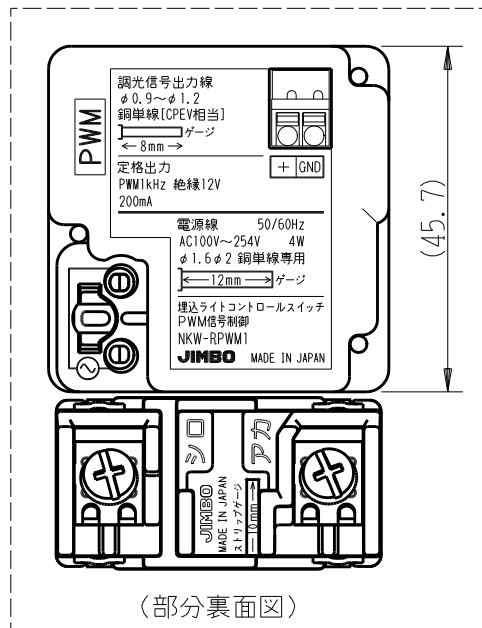

製 番	NKW-RPWM1SS	製 品 名	NK SERIE	電気用品安全法 非対象
			埋込ライトコントロールスイッチセット	
			KW-RPWM1 PWM信号制御 入力: AC100V~254V 出力: 12V PWM 1kHz 最大200mA	
			NKR-SS リモコン個別スイッチ	第三角法

※部寸法は埋込取付時、壁面からの奥行寸法です。

※仕様及び外観は商品改良のため、予告なく変更する事がありますので、都度、最新版をご確認ください。