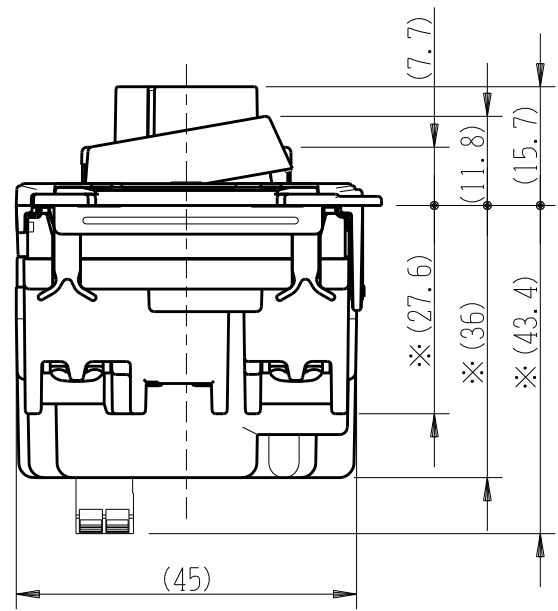

製 番	NKW-RPWM1SS	製 品 名	NK SERIE	電気用品安全法 非対象
			埋込ライトコントロールスイッチセット	
			KW-RPWM1 PWM信号制御 入力: AC100V~254V 出力: 12V PWM 1kHz 最大200mA	
			NKR-SS リモコン個別スイッチ	第三角法

※部寸法は埋込取付時、壁面からの奥行寸法です。

※仕様及び外観は商品改良のため、予告なく変更する事がありますので、都度、最新版をご確認ください。