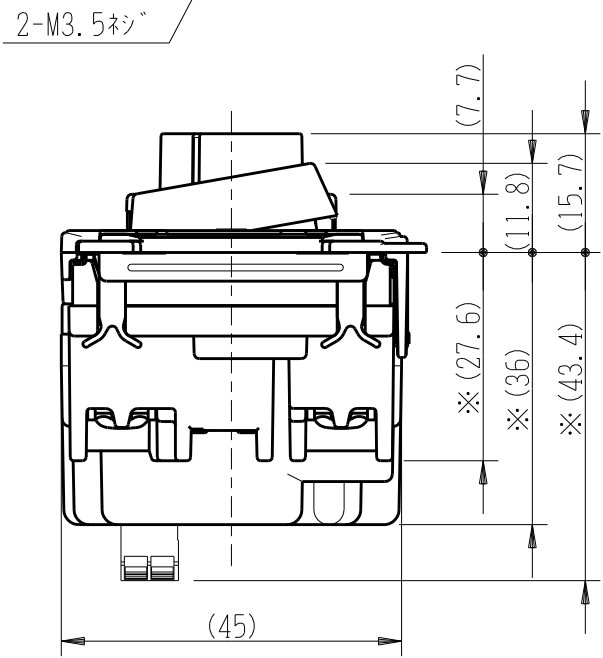

製 番	NKW-RPWM1SP	製 品 名	NK SERIE	電気用品安全法 非対象
			埋込ライトコントロールスイッチセット	
			KW-RPWM1 PWM信号制御 入力: AC100V~254V 出力: 12V PWM 1kHz 最大200mA	
			NKR-SP リモコン・ターンスイッチ	第三角法

※部寸法は埋込取付時、壁面からの奥行寸法です。

※仕様及び外観は商品改良のため、予告なく変更する事がありますので、都度、最新版をご確認ください。