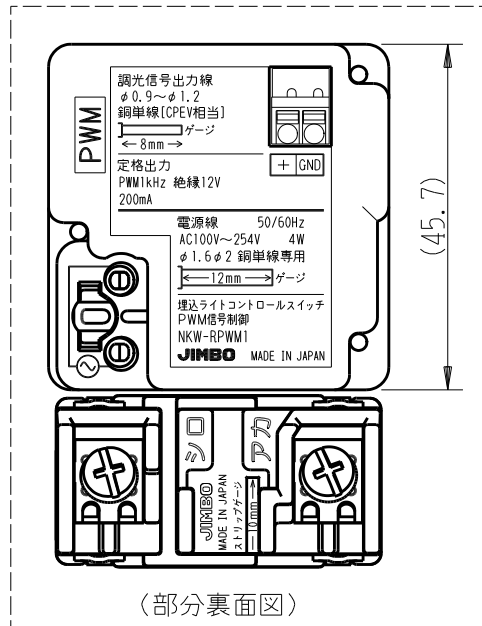

製 番	NKW-RPWM1SP	製 品 名	NK SERIE	電気用品安全法 非対象
			埋込ライトコントロールスイッチセット	
			KW-RPWM1 PWM信号制御 入力: AC100V~254V 出力: 12V PWM 1kHz 最大200mA	
			NKR-SP リモコン・ターンスイッチ	第三角法

※部寸法は埋込取付時、壁面からの奥行寸法です。

※仕様及び外観は商品改良のため、予告なく変更する事がありますので、都度、最新版をご確認ください。