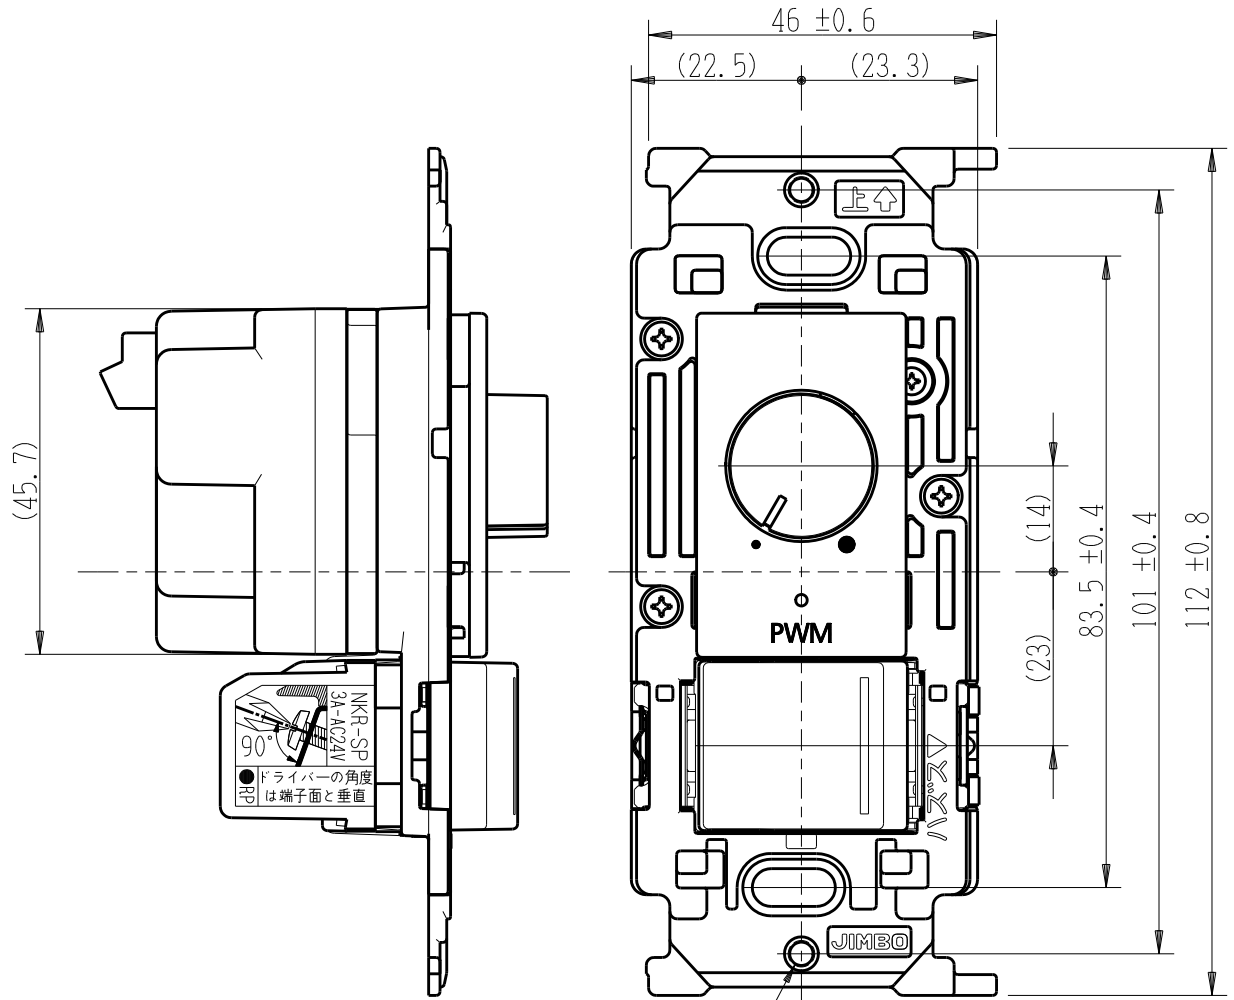

製 番	NKW-RPWM1SP	製 品 名	NK SERIE	電気用品安全法 非対象
			埋込ライトコントロールスイッチセット	
			KW-RPWM1 PWM信号制御 入力: AC100V~254V 出力: 12V PWM 1kHz 最大200mA	
			NKR-SP リモコン・ターンスイッチ	第三角法

※部寸法は埋込取付時、壁面からの奥行寸法です。

※仕様及び外観は商品改良のため、予告なく変更する事がありますので、都度、最新版をご確認ください。