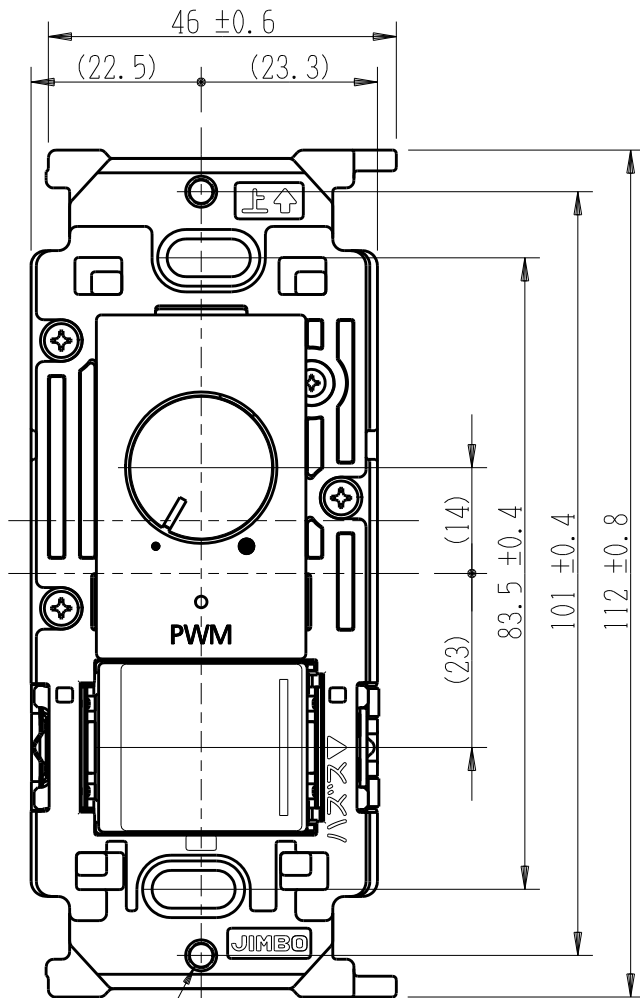

製 番	NKW-RPWM1S3G	製 品 名	NK SERIE	電気用品安全法 非対象
			埋込ライトコントロールスイッチセット	
			NKW-RPWM1 PWM信号制御 入力: AC100V~254V 出力: 12V PWM 1kHz 最大200mA	
			NKS-3G 3路がけ用	第三角法

2-M3.5ネジ

※部寸法は埋込取付時、壁面からの奥行寸法です。

※ 仕様及び外観は商品改良のため、予告なく変更する事がありますので、都度、最新版をご確認ください。