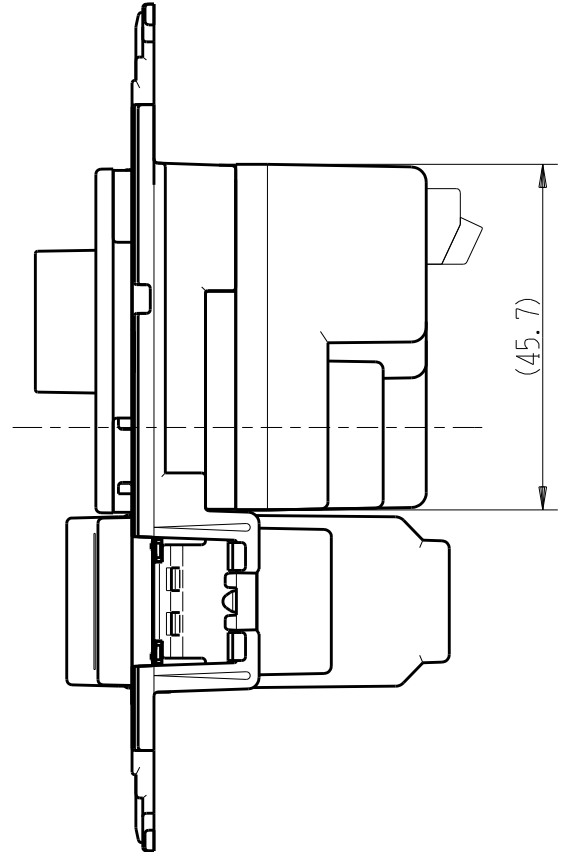

製 番	NKW-RPWM1S3G	製 品 名	NK SERIE	電気用品安全法 非対象
			埋込ライトコントロールスイッチセット	
			NKW-RPWM1 PWM信号制御 入力: AC100V~254V 出力: 12V PWM 1kHz 最大200mA	
			NKS-3G 3路がけ用	第三角法

2-M3.5ネジ

※部寸法は埋込取付時、壁面からの奥行寸法です。

※ 仕様及び外観は商品改良のため、予告なく変更する事がありますので、都度、最新版をご確認ください。