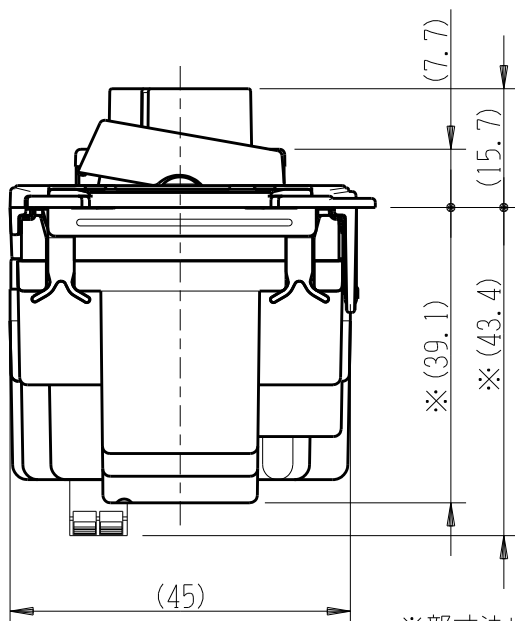

製 番	NKW-RPWM1S3G	製 品 名	NK SERIE	電気用品安全法 非対象
			埋込ライトコントロールスイッチセット	
			NKW-RPWM1 PWM信号制御 入力: AC100V~254V 出力: 12V PWM 1kHz 最大200mA	
			NKS-3G 3路がけ用	第三角法

2-M3.5ネジ

※部寸法は埋込取付時、壁面からの奥行寸法です。

※ 仕様及び外観は商品改良のため、予告なく変更する事がありますので、都度、最新版をご確認ください。