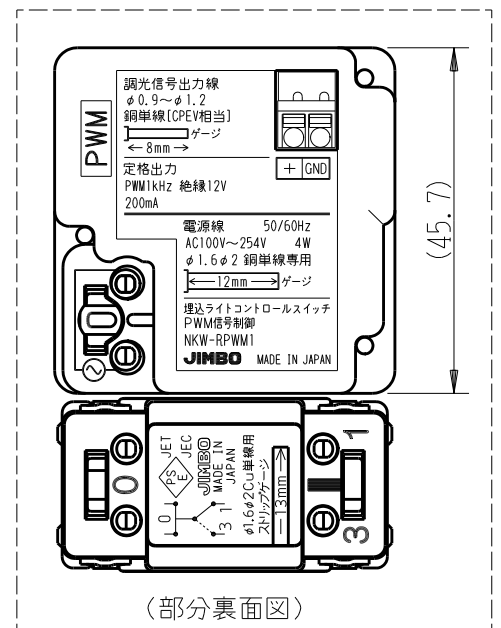

製 番	NKW-RPWM1S3G	製 品 名	NK SERIE	電気用品安全法 非対象
			埋込ライトコントロールスイッチセット	
			NKW-RPWM1 PWM信号制御 入力: AC100V~254V 出力: 12V PWM 1kHz 最大200mA	
			NKS-3G 3路がけ用	第三角法

2-M3.5ネジ

※部寸法は埋込取付時、壁面からの奥行寸法です。

※ 仕様及び外観は商品改良のため、予告なく変更する事がありますので、都度、最新版をご確認ください。