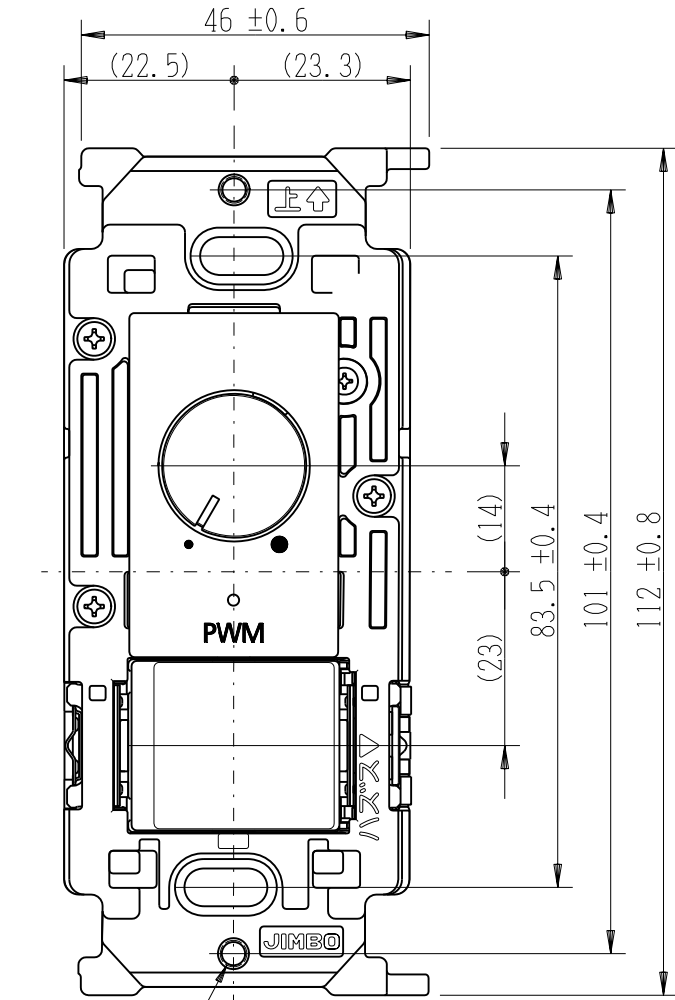

製 番	NKW-RPWM1S3	製 品 名	NK SERIE 埋込ライトコントロールスイッチセット	電気用品安全法 非対象
			NKW-RPWM1 PWM信号制御 NKS-3 3路	入力：AC100V~254V 出力：12V PWM 1kHz 最大200mA 15A-300V

※部寸法は埋込取付時、壁面からの奥行寸法です。

※ 仕様及び外観は商品改良のため、予告なく変更する事がありますので、都度、最新版をご確認ください。