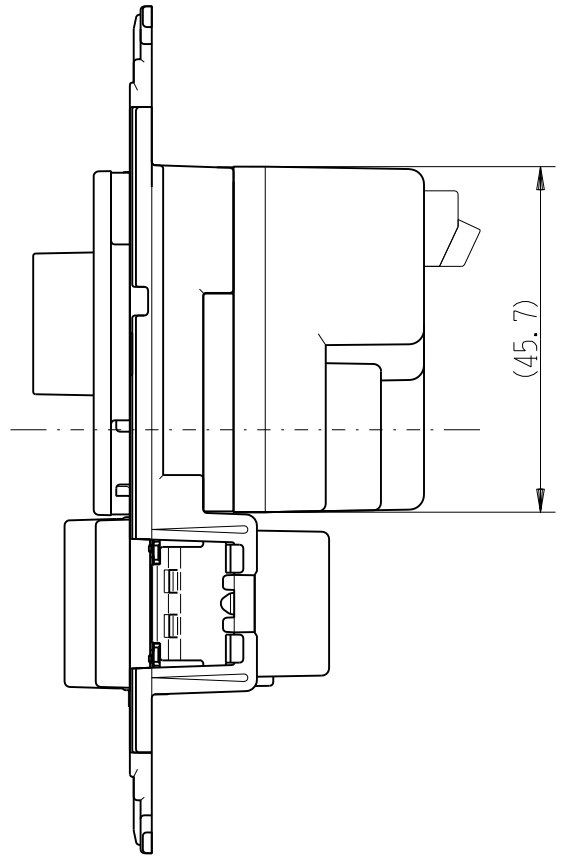

製 番	NKW-RPWM1S3	製 品 名	NK SERIE 埋込ライトコントロールスイッチセット	電気用品安全法 非対象
			NKW-RPWM1 PWM信号制御 NKS-3 3路	入力：AC100V~254V 出力：12V PWM 1kHz 最大200mA 15A-300V

※部寸法は埋込取付時、壁面からの奥行寸法です。

※ 仕様及び外観は商品改良のため、予告なく変更する事がありますので、都度、最新版をご確認ください。