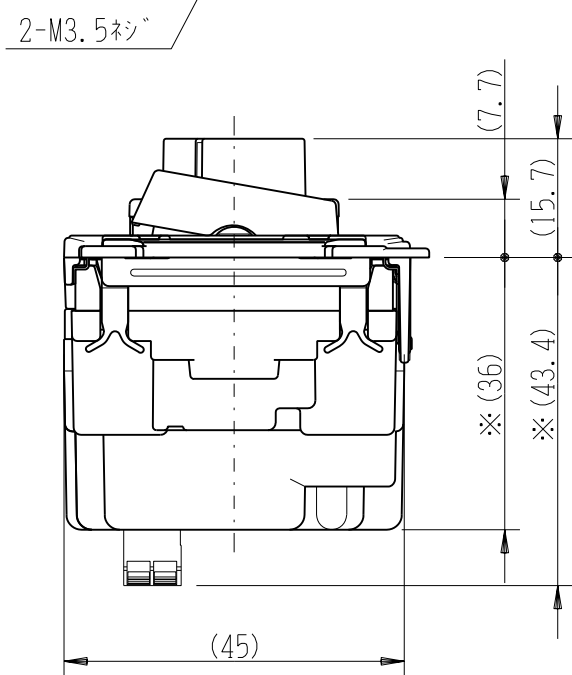

製 番	NKW-RPWM1S3	製 品 名	NK SERIE 埋込ライトコントロールスイッチセット	電気用品安全法 非対象
			NKW-RPWM1 PWM信号制御 NKS-3 3路	入力：AC100V~254V 出力：12V PWM 1kHz 最大200mA 15A-300V

※部寸法は埋込取付時、壁面からの奥行寸法です。

※ 仕様及び外観は商品改良のため、予告なく変更する事がありますので、都度、最新版をご確認ください。