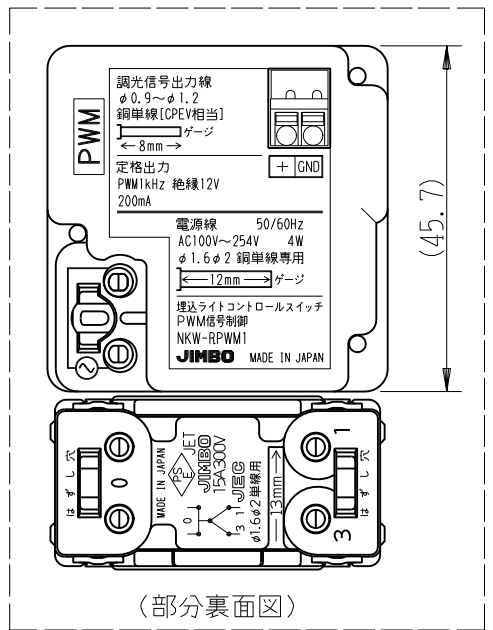

製 番	NKW-RPWM1S3	製 品 名	NK SERIE 埋込ライトコントロールスイッチセット	電気用品安全法 非対象
			NKW-RPWM1 PWM信号制御 NKS-3 3路	入力：AC100V~254V 出力：12V PWM 1kHz 最大200mA 15A-300V

※部寸法は埋込取付時、壁面からの奥行寸法です。

※ 仕様及び外観は商品改良のため、予告なく変更する事がありますので、都度、最新版をご確認ください。