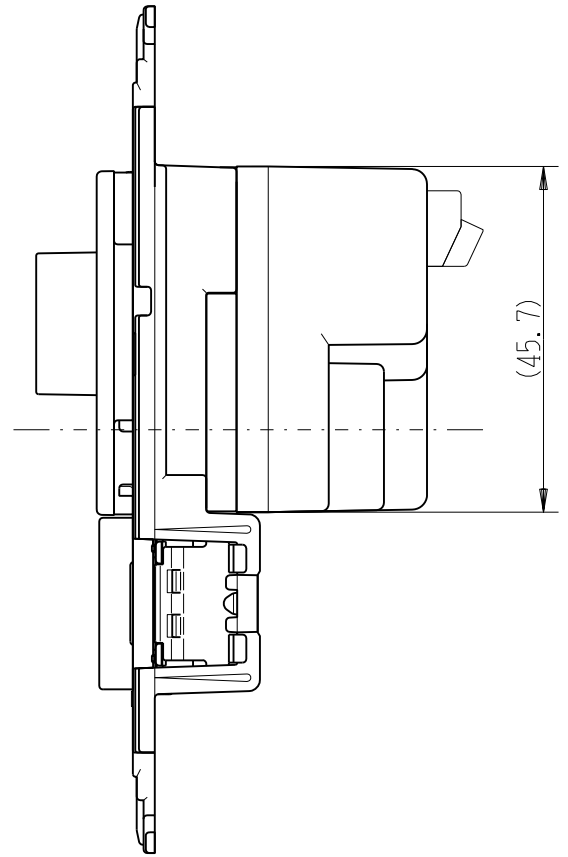

製 番	NKW-RPWM1S0	製 品 名	NK SERIE 埋込ライトコントロールスイッチセット	電気用品安全法 非対象
			NKW-RPWM1 PWM信号制御 JEC-BN-ONK ブランクチップ	入力：AC100V~254V 出力：12V PWM 1kHz 最大200mA

※部寸法は埋込取付時、壁面からの奥行寸法です。

※ 仕様及び外観は商品改良のため、予告なく変更する事がありますので、都度、最新版をご確認ください。