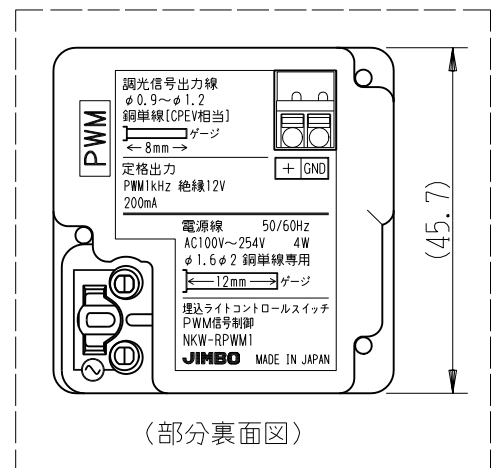

製 番	NKW-RPWM1S0	製 品 名	NK SERIE 埋込ライトコントロールスイッチセット	電気用品安全法 非対象
			NKW-RPWM1 PWM信号制御 JEC-BN-ONK ブランクチップ	入力：AC100V~254V 出力：12V PWM 1kHz 最大200mA

※部寸法は埋込取付時、壁面からの奥行寸法です。

※ 仕様及び外観は商品改良のため、予告なく変更する事がありますので、都度、最新版をご確認ください。