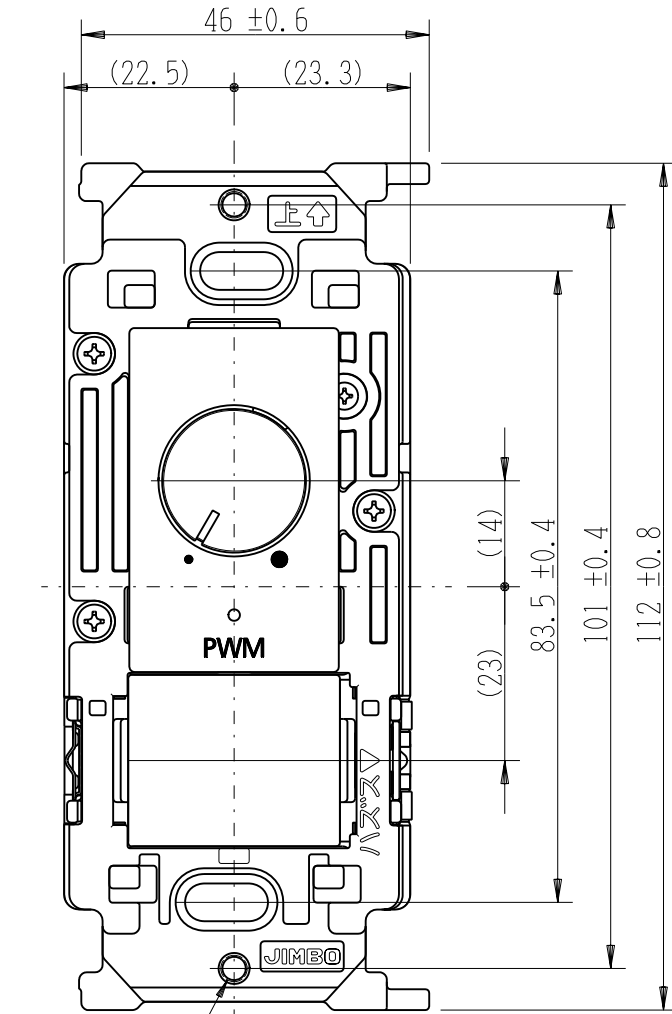

製 番	NKW-RPWM1S0	製 品 名	NK SERIE 埋込ライトコントロールスイッチセット	電気用品安全法 非対象
			NKW-RPWM1 PWM信号制御 JEC-BN-ONK ブランクチップ	入力：AC100V~254V 出力：12V PWM 1kHz 最大200mA

※部寸法は埋込取付時、壁面からの奥行寸法です。

※ 仕様及び外観は商品改良のため、予告なく変更する事がありますので、都度、最新版をご確認ください。