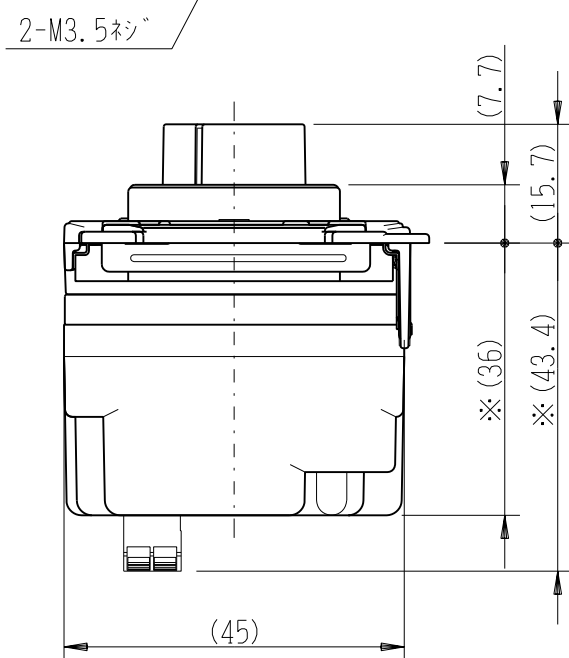

製 番	NKW-RPWM1S0	製 品 名	NK SERIE 埋込ライトコントロールスイッチセット	電気用品安全法 非対象
			NKW-RPWM1 PWM信号制御 JEC-BN-ONK ブランクチップ	入力：AC100V~254V 出力：12V PWM 1kHz 最大200mA

※部寸法は埋込取付時、壁面からの奥行寸法です。

※ 仕様及び外観は商品改良のため、予告なく変更する事がありますので、都度、最新版をご確認ください。