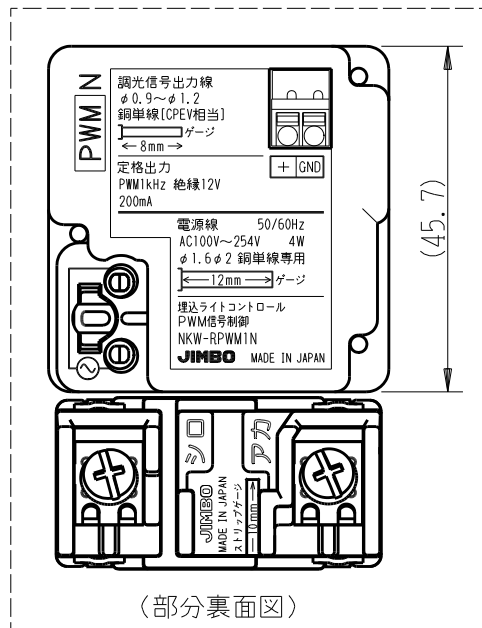

製 番	NKW-RPWM1NSS	製 品 名	NK SERIE	電気用品安全法 非対象	
			埋込ライトコントロールスイッチセット		
			KW-RPWMIN PWM信号制御 消灯対応出力なし NKR-SS リモコン個別スイッチ	入力：AC100V~254V 出力：12V PWM 1kHz 最大200mA 3A-AC24V	第三角法

※部寸法は埋込取付時、壁面からの奥行寸法です。

※仕様及び外観は商品改良のため、予告なく変更する事がありますので、都度、最新版をご確認ください。