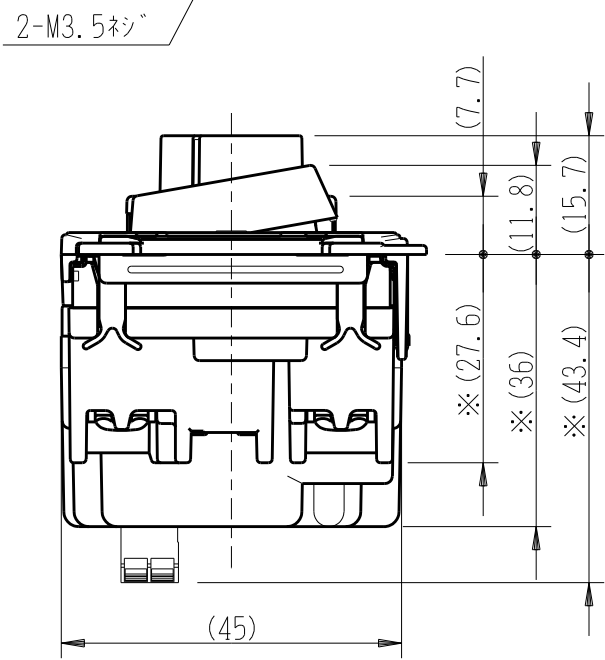

製 番	NKW-RPWM1NSS	製 品 名	NK SERIE	電気用品安全法 非対象	
			埋込ライトコントロールスイッチセット		
			KW-RPWMIN PWM信号制御 消灯対応出力なし NKR-SS リモコン個別スイッチ	入力：AC100V~254V 出力：12V PWM 1kHz 最大200mA 3A-AC24V	第三角法

※部寸法は埋込取付時、壁面からの奥行寸法です。

※仕様及び外観は商品改良のため、予告なく変更する事がありますので、都度、最新版をご確認ください。