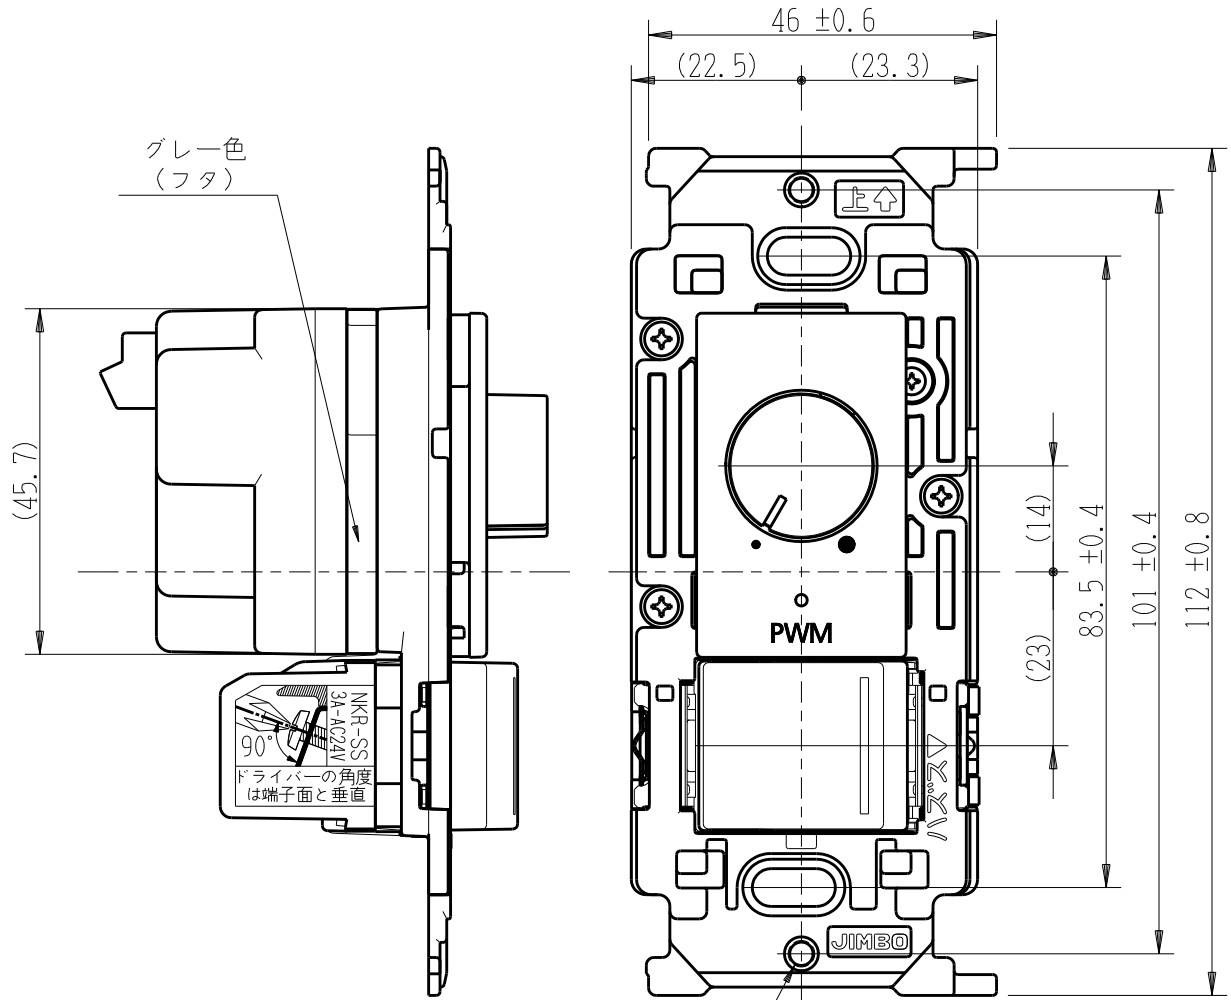

製 番	NKW-RPWM1NSS	製 品 名	NK SERIE	電気用品安全法 非対象	
			埋込ライトコントロールスイッチセット		
			KW-RPWMIN PWM信号制御 消灯対応出力なし NKR-SS リモコン個別スイッチ	入力：AC100V~254V 出力：12V PWM 1kHz 最大200mA 3A-AC24V	第三角法

※部寸法は埋込取付時、壁面からの奥行寸法です。

※仕様及び外観は商品改良のため、予告なく変更する事がありますので、都度、最新版をご確認ください。