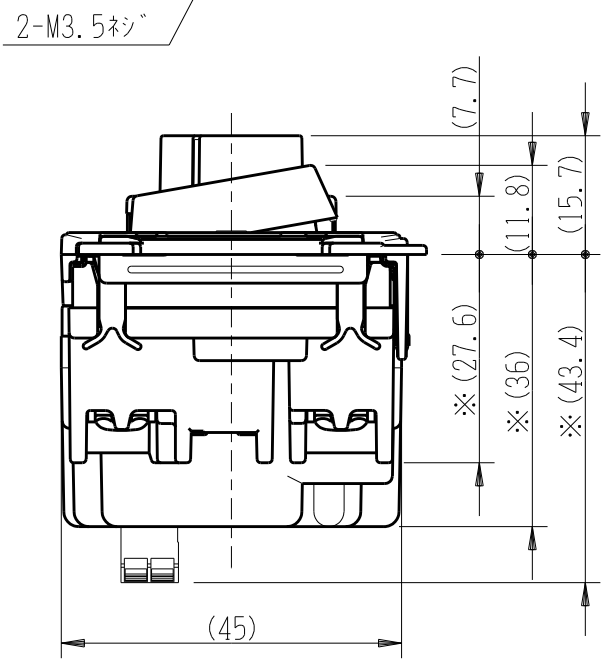

製 番	NKW-RPWM1NSP	製 品 名	NK SERIE	電気用品安全法 非対象
			埋込ライトコントロールスイッチセット	
			NKW-RPWM1N PWM信号制御 入力: AC100V~254V 消灯対応出力なし 出力: 12V PWM 1kHz 最大200mA	第三角法
			NKR-SP リモコン受光スイッチ 3A-AC24V	

※部寸法は埋込取付時、壁面からの奥行寸法です。

※仕様及び外観は商品改良のため、予告なく変更する事がありますので、都度、最新版をご確認ください。