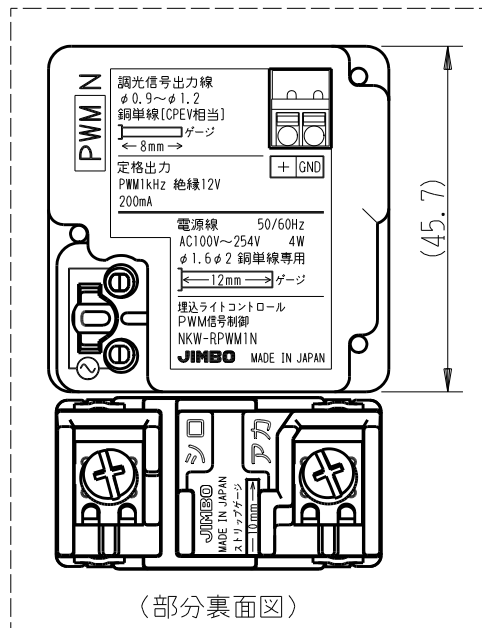

製 番	NKW-RPWM1NSP	製 品 名	NK SERIE	電気用品安全法 非対象
			埋込ライトコントロールスイッチセット	
			NKW-RPWM1N PWM信号制御 入力: AC100V~254V 消灯対応出力なし 出力: 12V PWM 1kHz 最大200mA	第三角法
			NKR-SP リモコン受光スイッチ 3A-AC24V	

※部寸法は埋込取付時、壁面からの奥行寸法です。

※仕様及び外観は商品改良のため、予告なく変更する事がありますので、都度、最新版をご確認ください。