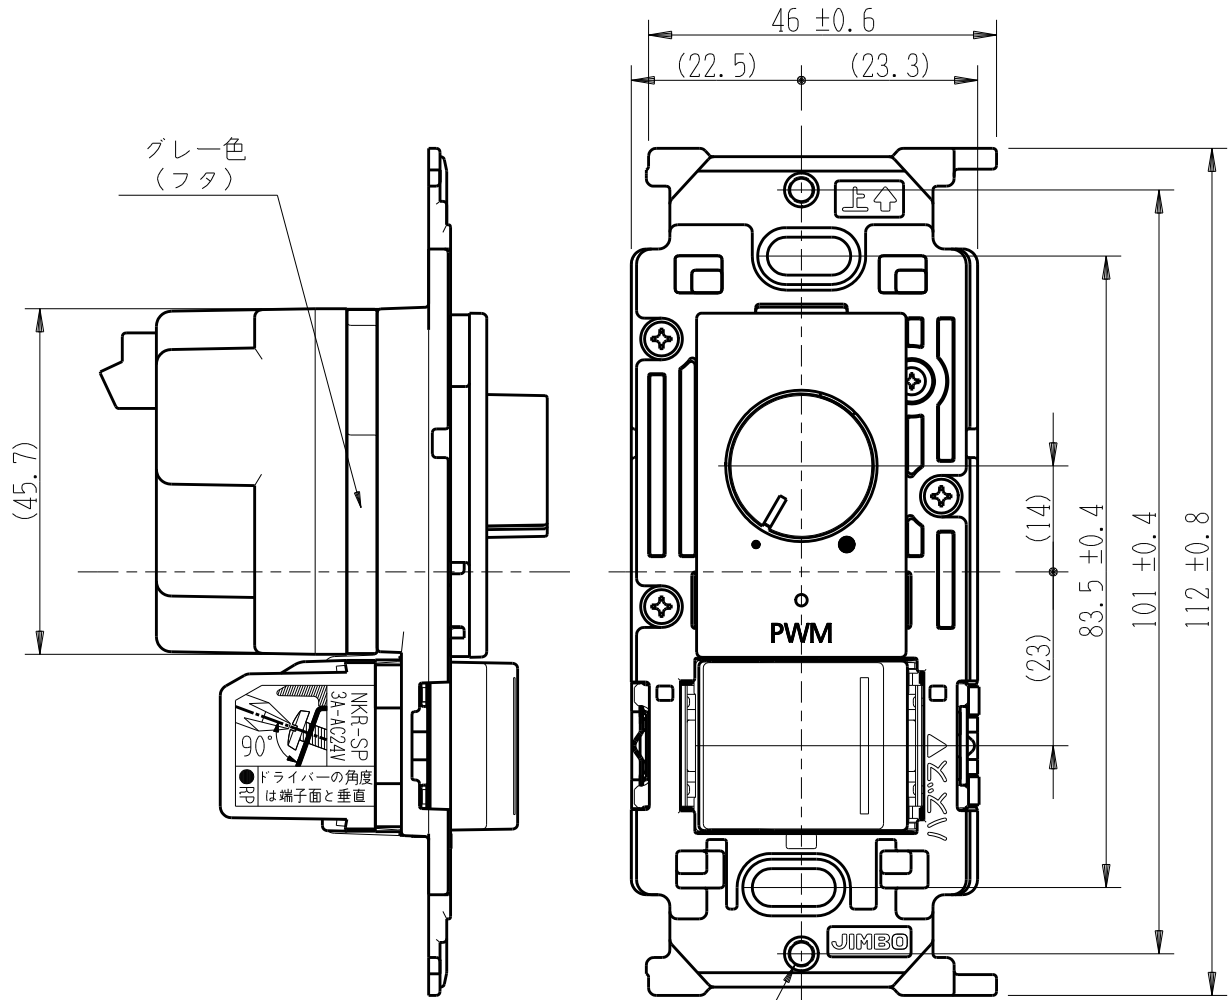

製 番	NKW-RPWM1NSP	製 品 名	NK SERIE	電気用品安全法 非対象
			埋込ライトコントロールスイッチセット	
			NKW-RPWM1N PWM信号制御 入力: AC100V~254V 消灯対応出力なし 出力: 12V PWM 1kHz 最大200mA	第三角法
			NKR-SP リモコン受光スイッチ 3A-AC24V	

※部寸法は埋込取付時、壁面からの奥行寸法です。

※仕様及び外観は商品改良のため、予告なく変更する事がありますので、都度、最新版をご確認ください。