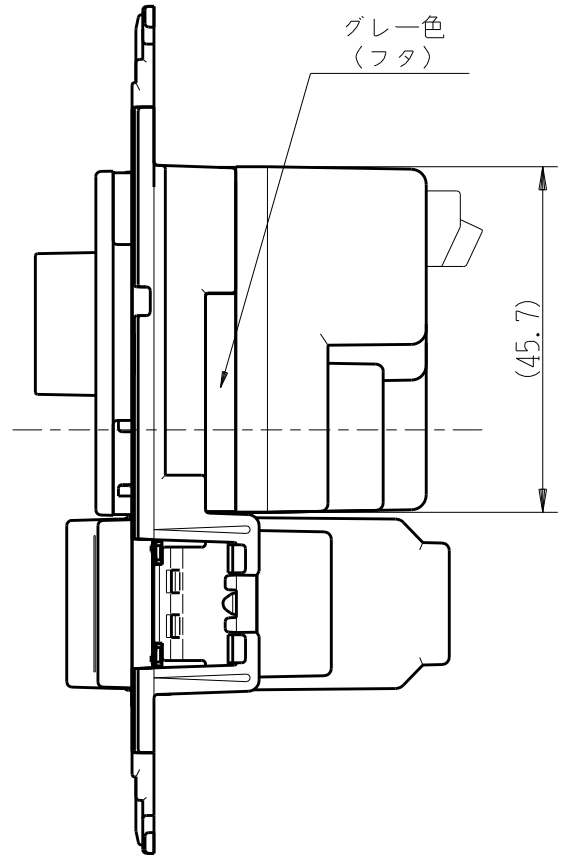

製 番	NKW-RPWM1NS3G	製 品 名	NK SERIE 埋込ライトコントロールスイッチセット	電気用品安全法 非対象
			NKW-RPWM1N PWM信号制御 消灯対応出力なし NKS-3G 3路が1用	入力: AC100V~254V 出力: 12V PWM 1kHz 最大200mA 15A-AC125V

※部寸法は埋込取付時、壁面からの奥行寸法です。

※仕様及び外観は商品改良のため、予告なく変更する事がありますので、都度、最新版をご確認ください。