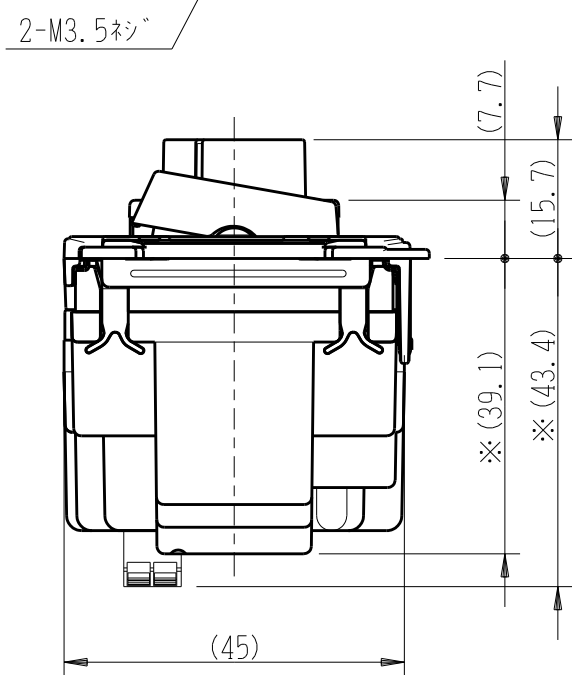

製 番	NKW-RPWM1NS3G	製 品 名	NK SERIE 埋込ライトコントロールスイッチセット	電気用品安全法 非対象
			NKW-RPWM1N PWM信号制御 消灯対応出力なし NKS-3G 3路が1用	入力: AC100V~254V 出力: 12V PWM 1kHz 最大200mA 15A-AC125V

※部寸法は埋込取付時、壁面からの奥行寸法です。

※仕様及び外観は商品改良のため、予告なく変更する事がありますので、都度、最新版をご確認ください。