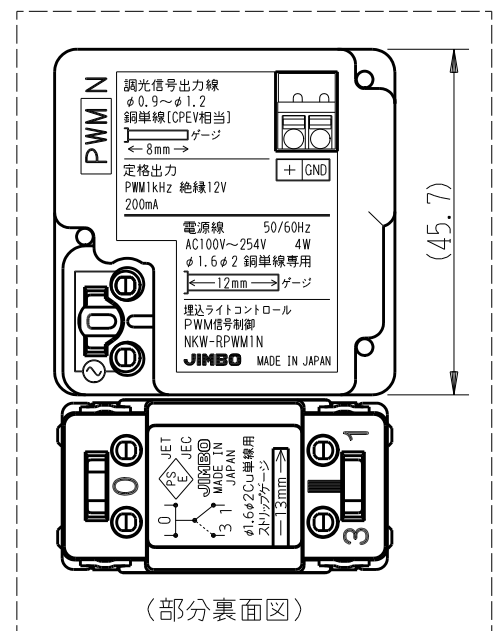

製 番	NKW-RPWM1NS3G	製 品 名	NK SERIE 埋込ライトコントロールスイッチセット	電気用品安全法 非対象
			NKW-RPWM1N PWM信号制御 消灯対応出力なし NKS-3G 3路が1用	入力: AC100V~254V 出力: 12V PWM 1kHz 最大200mA 15A-AC125V

※部寸法は埋込取付時、壁面からの奥行寸法です。

※仕様及び外観は商品改良のため、予告なく変更する事がありますので、都度、最新版をご確認ください。