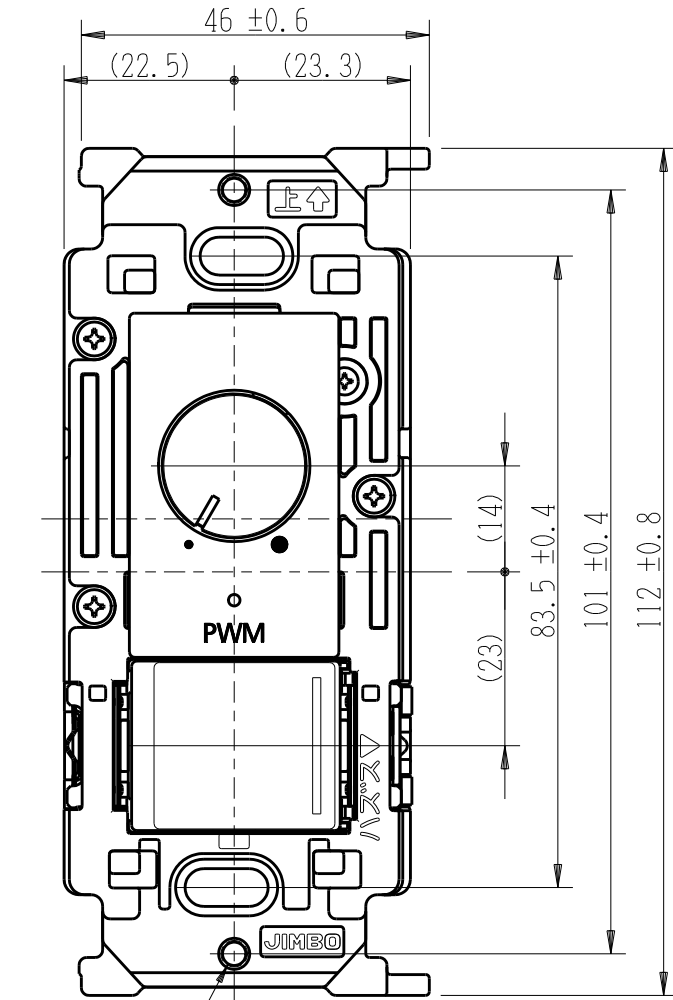

製 番	NKW-RPWM1NS3G	製 品 名	NK SERIE 埋込ライトコントロールスイッチセット	電気用品安全法 非対象
			NKW-RPWM1N PWM信号制御 消灯対応出力なし NKS-3G 3路が1用	入力: AC100V~254V 出力: 12V PWM 1kHz 最大200mA 15A-AC125V

※部寸法は埋込取付時、壁面からの奥行寸法です。

※仕様及び外観は商品改良のため、予告なく変更する事がありますので、都度、最新版をご確認ください。