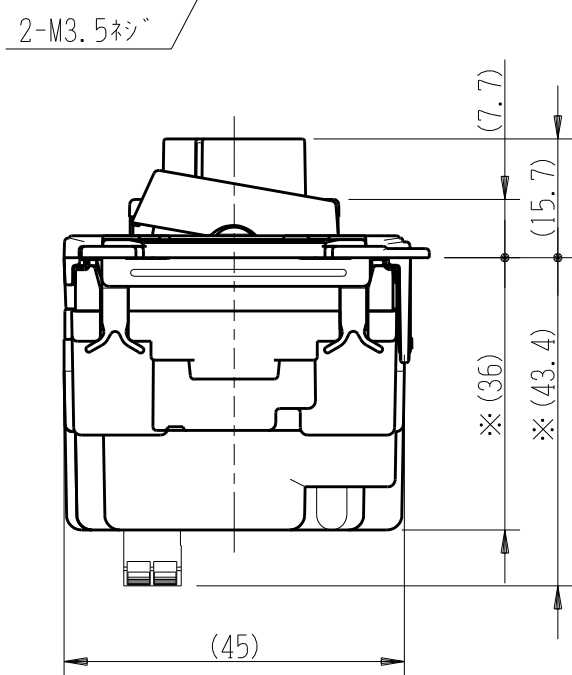

製 番	NKW-RPWM1NS3	製 品 名	NK SERIE	電気用品安全法 非対象
			埋込ライトコントロールスイッチセット	
			NKW-RPWM1N PWM信号制御 入力: AC100V~254V 消灯対応出力なし 出力: 12V PWM 1kHz 最大200mA NKS-3 3路	第三角法

※部寸法は埋込取付時、壁面からの奥行寸法です。

※仕様及び外観は商品改良のため、予告なく変更する事がありますので、都度、最新版をご確認ください。