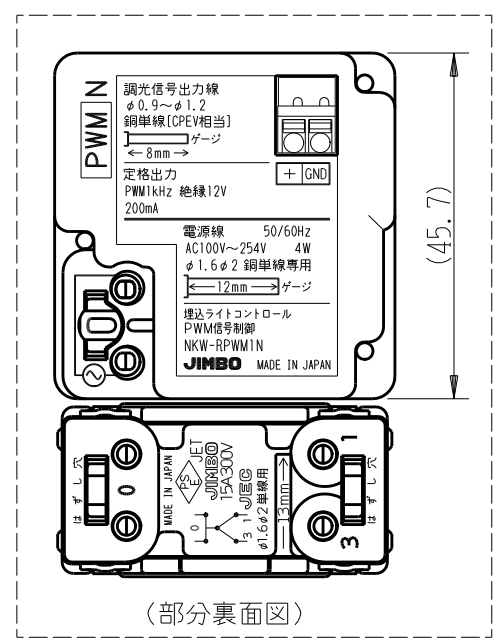

製 番	NKW-RPWM1NS3	製 品 名	NK SERIE	電気用品安全法 非対象
			埋込ライトコントロールスイッチセット	
			NKW-RPWM1N PWM信号制御 入力: AC100V~254V 消灯対応出力なし 出力: 12V PWM 1kHz 最大200mA NKS-3 3路	第三角法

※部寸法は埋込取付時、壁面からの奥行寸法です。

※仕様及び外観は商品改良のため、予告なく変更する事がありますので、都度、最新版をご確認ください。