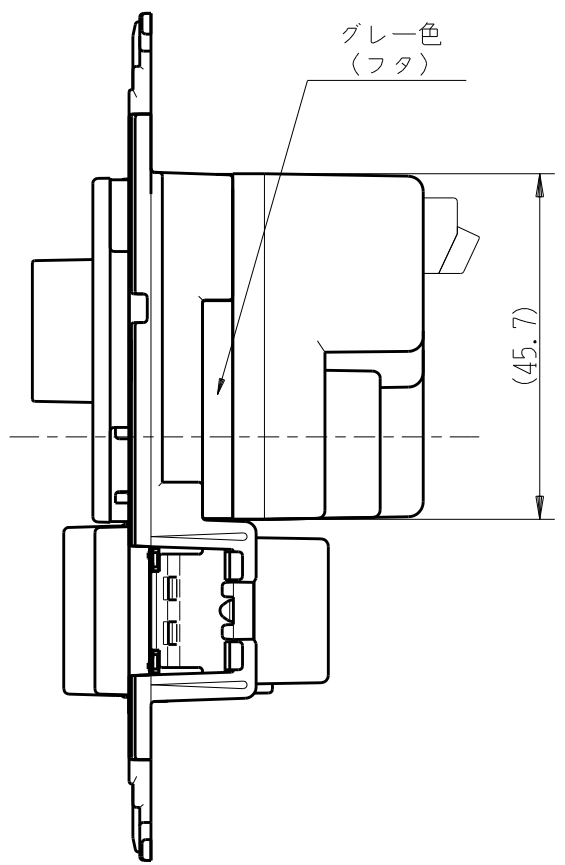

製 番	NKW-RPWM1NS3	製 品 名	NK SERIE	電気用品安全法 非対象
			埋込ライトコントロールスイッチセット	
			NKW-RPWM1N PWM信号制御 入力: AC100V~254V 消灯対応出力なし 出力: 12V PWM 1kHz 最大200mA NKS-3 3路	第三角法

※部寸法は埋込取付時、壁面からの奥行寸法です。

※仕様及び外観は商品改良のため、予告なく変更する事がありますので、都度、最新版をご確認ください。