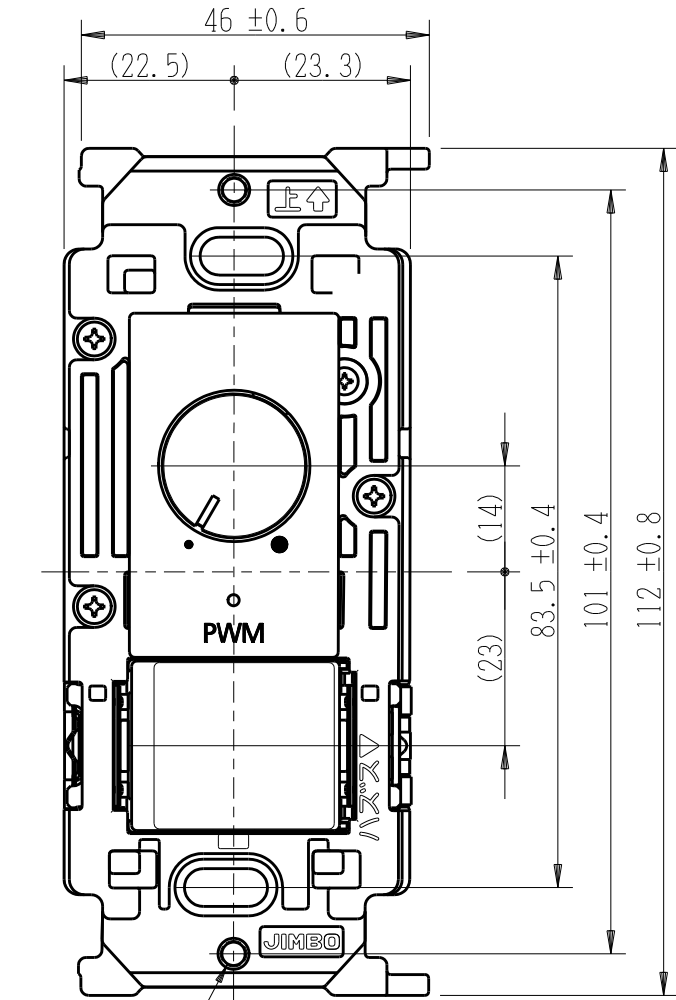

製 番	NKW-RPWM1NS3	製 品 名	NK SERIE	電気用品安全法 非対象
			埋込ライトコントロールスイッチセット	
			NKW-RPWM1N PWM信号制御 入力: AC100V~254V 消灯対応出力なし 出力: 12V PWM 1kHz 最大200mA NKS-3 3路	第三角法

※部寸法は埋込取付時、壁面からの奥行寸法です。

※仕様及び外観は商品改良のため、予告なく変更する事がありますので、都度、最新版をご確認ください。