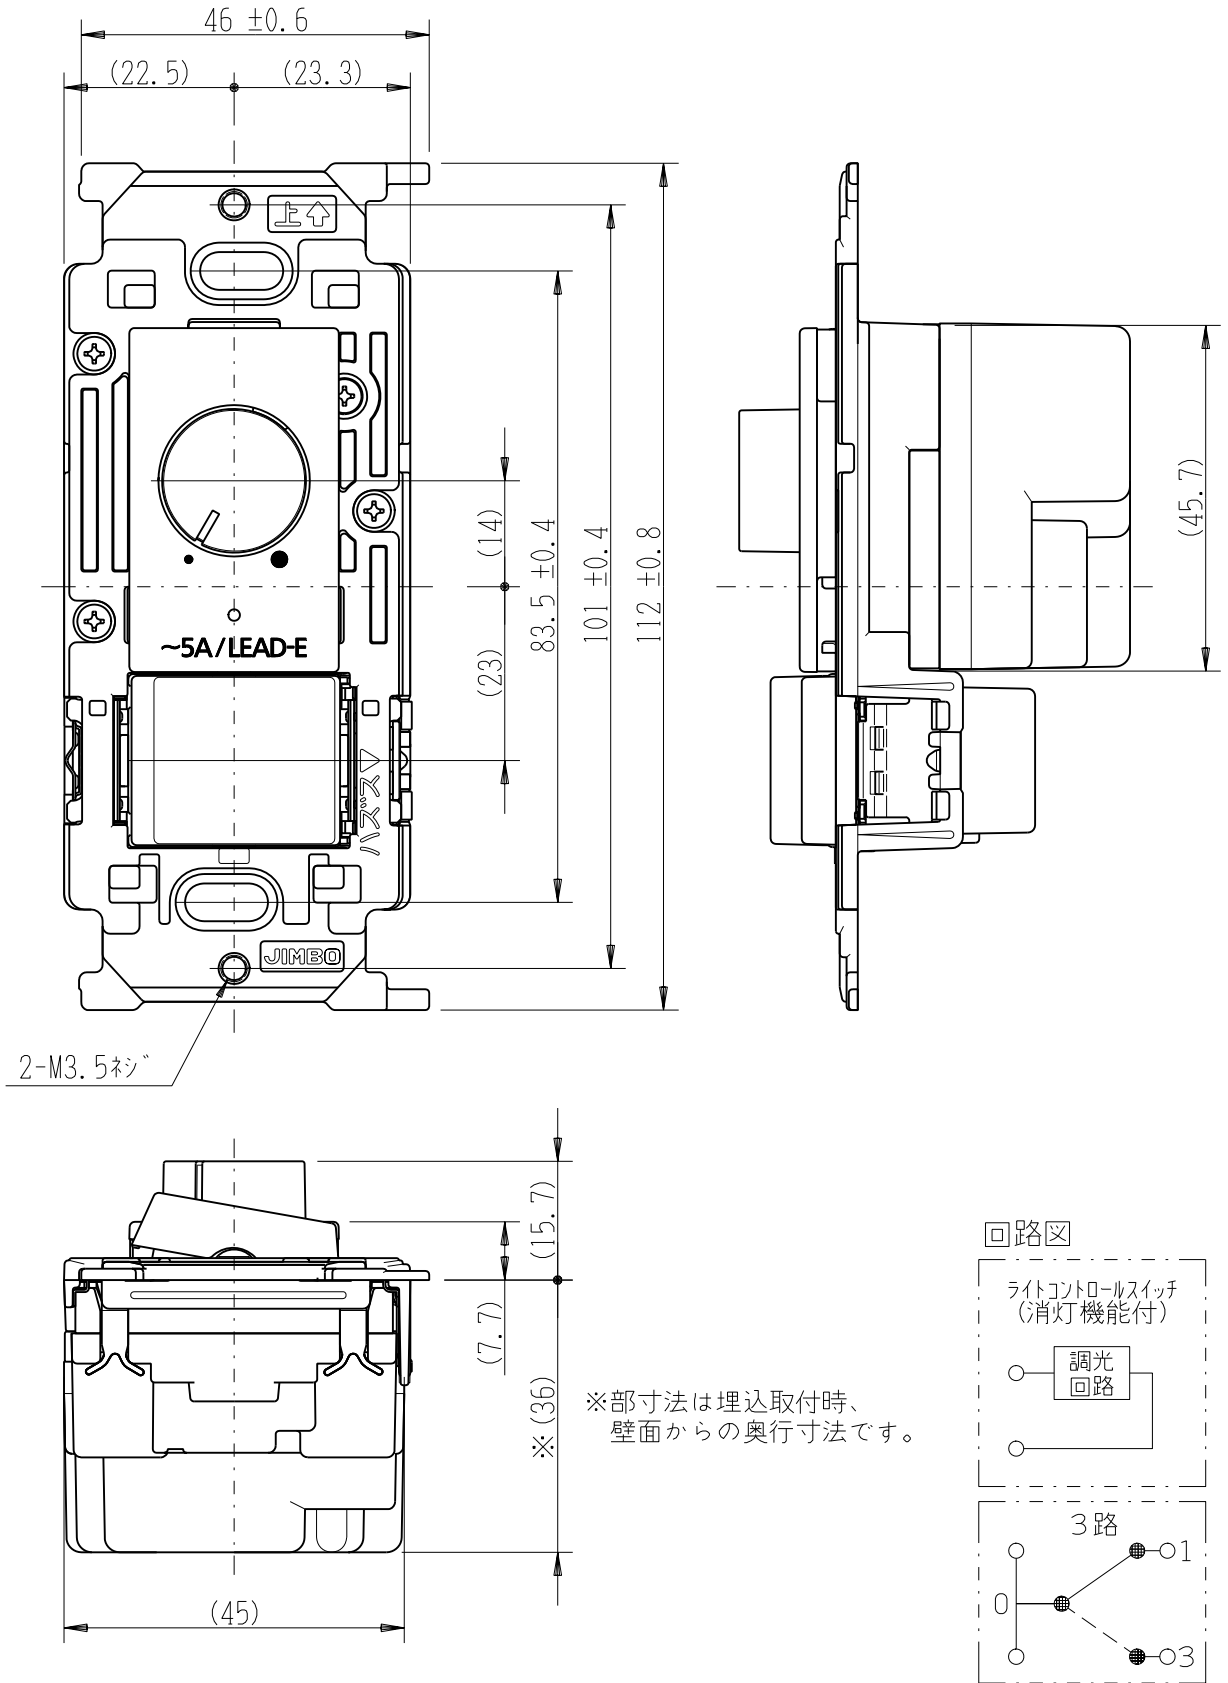

製 番	NKW-RLE5S3	製 品 名	NK SERIE	特定電気用品以外の電気用品		
			埋込ライトコントロールスイッチセット			
			NKW-RLE5 NKS-3	正位相制御 3路	AC100V 500VA 15A-300V	第三角法

※ 仕様及び外観は商品改良のため、予告なく変更する事がありますので、都度、最新版をご確認ください。