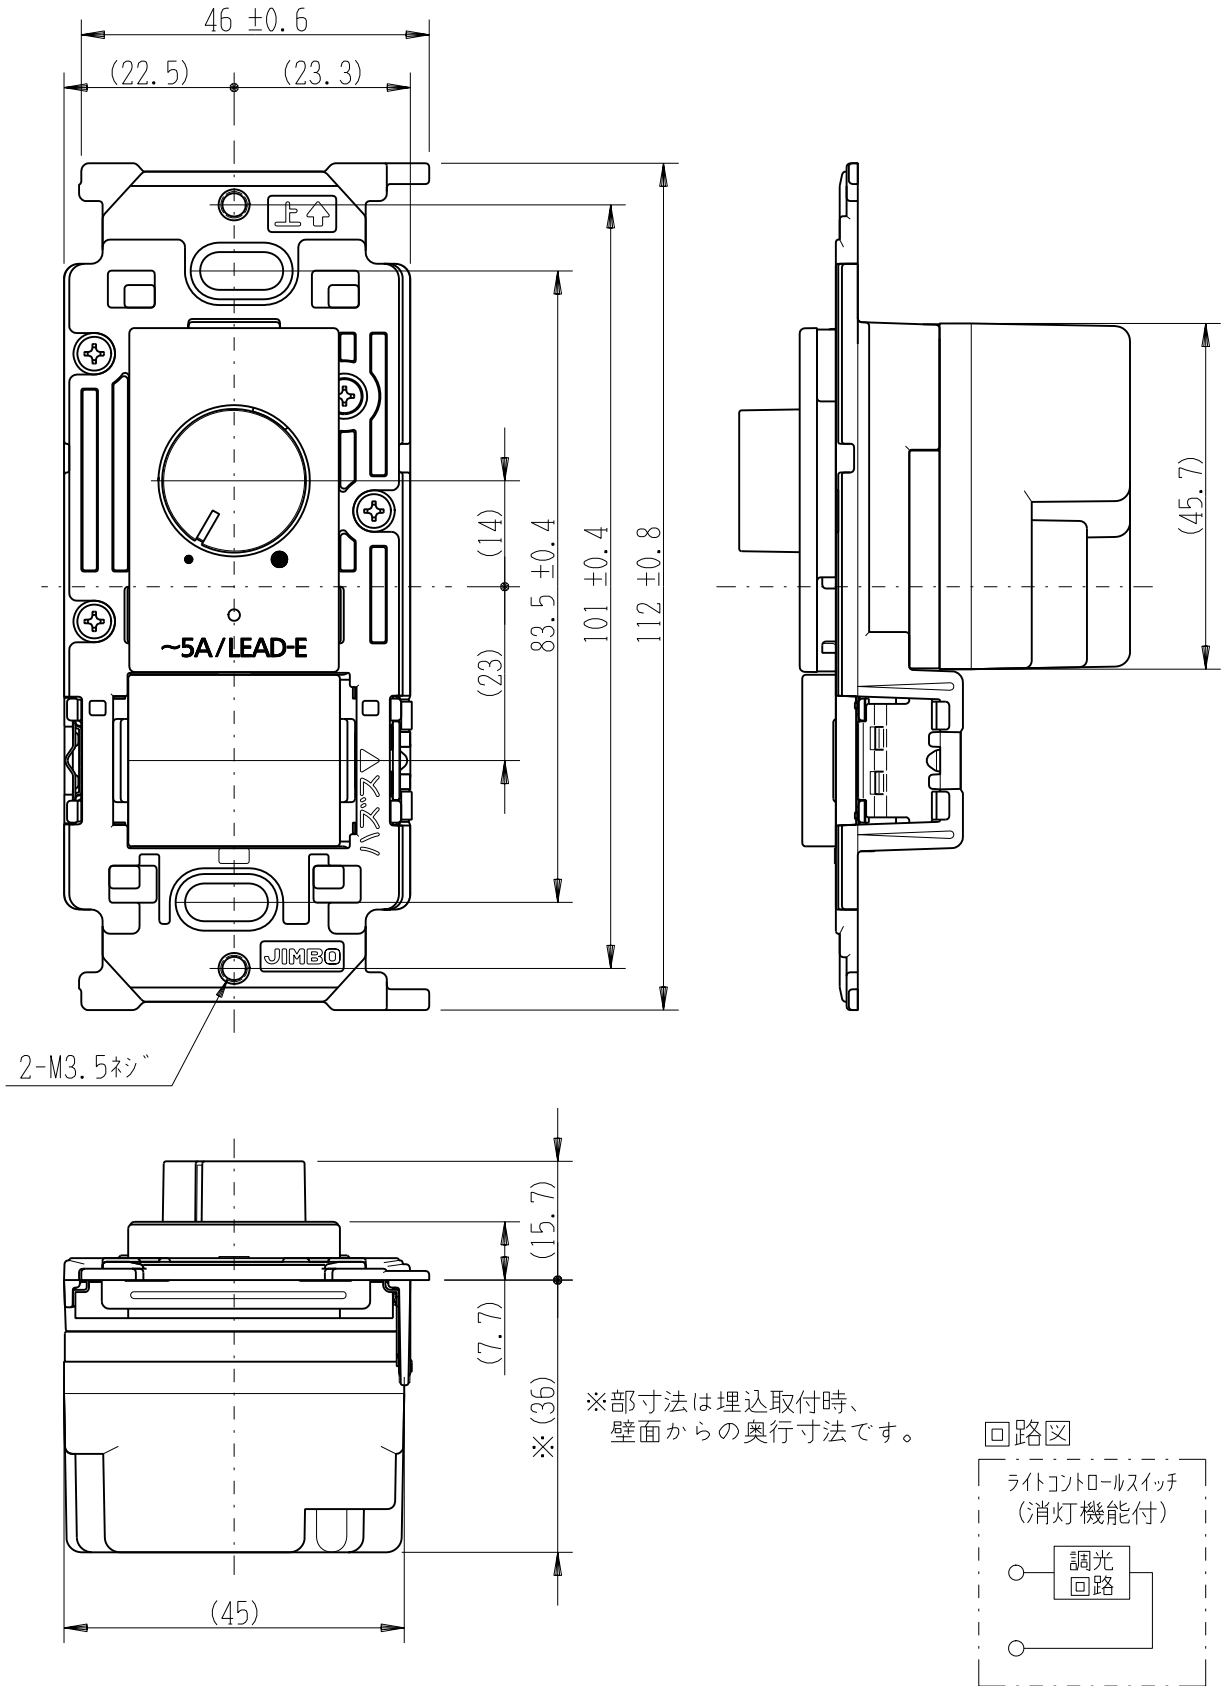

製 番	NKW-RLE5S0	製 品 名	NK SERIE	特定電気用品以外の電気用品		
			埋込ライトコントロールスイッチセット			
			NKW-RLE5 JEC-BN-0NK	正位相制御 ブランクチップ	AC100V 500VA	第 三 角 法

※ 仕様及び外観は商品改良のため、予告なく変更する事がありますので、都度、最新版をご確認ください。

作
成

2018年05月16日

神保電器株式会社