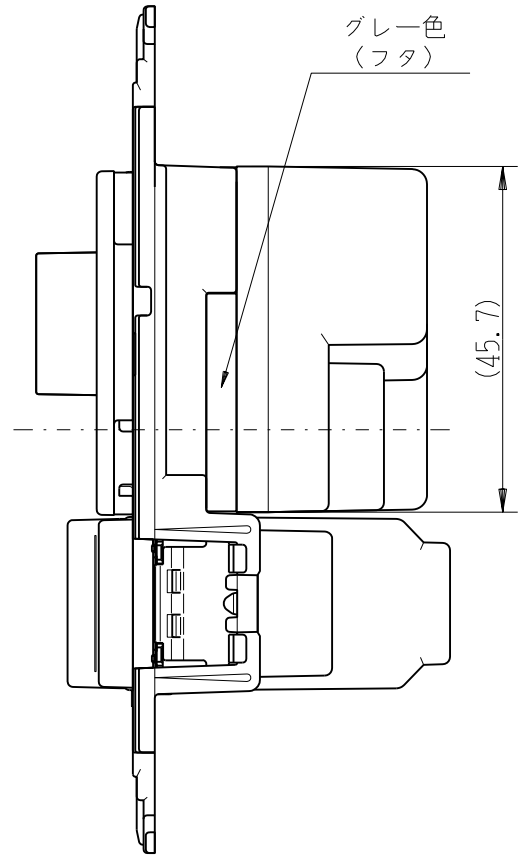

製 番	NKW-RLE5NS3G	製 品 名	NK SERIE	特定電気用品以外の電気用品
			埋込ライトコントロールスイッチセット	
			NKW-RLE5 正位相制御 AC100V 500VA 消灯機能なし NKS-3G 3路ガイド用 15A-AC125V	第三角法

※部寸法は埋込取付時、壁面からの奥行寸法です。

回路図

※ 仕様及び外観は商品改良のため、予告なく変更する事がありますので、都度、最新版をご確認ください。