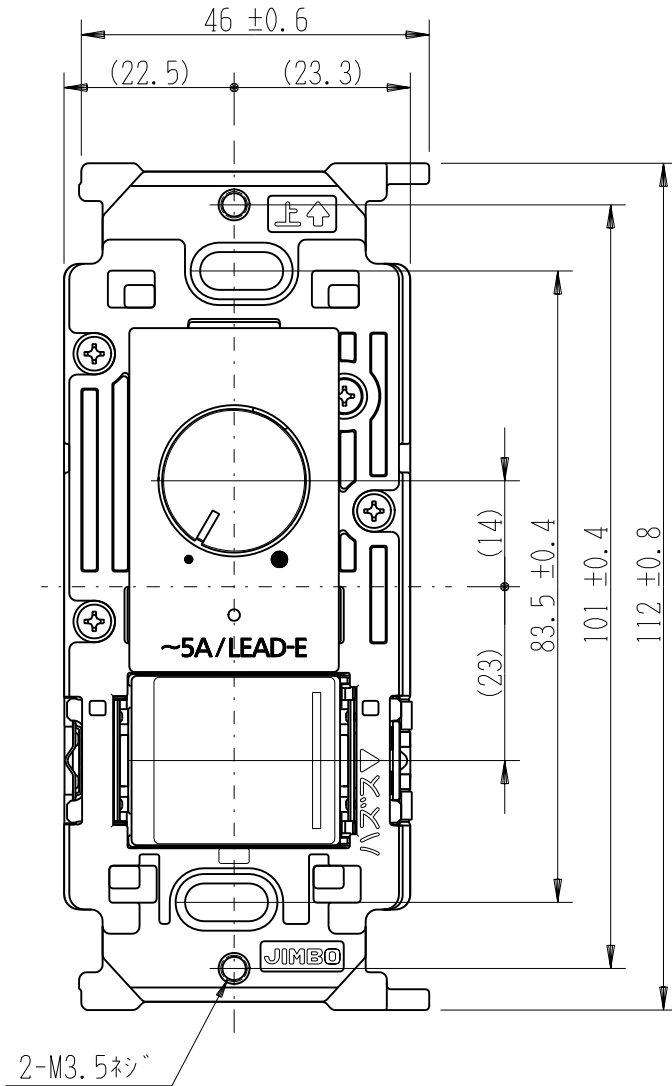

製 番	NKW-RLE5NS3G	製 品 名	NK SERIE	特定電気用品以外の電気用品
			埋込ライトコントロールスイッチセット	
			NKW-RLE5 正位相制御 AC100V 500VA 消灯機能なし NKS-3G 3路ガイド用 15A-AC125V	第三角法

※部寸法は埋込取付時、壁面からの奥行寸法です。

回路図

※ 仕様及び外観は商品改良のため、予告なく変更する事がありますので、都度、最新版をご確認ください。