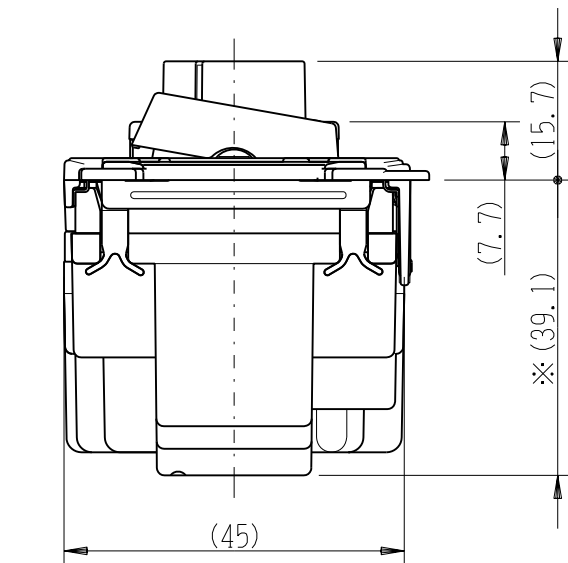

製 番	NKW-RLE5NS3G	製 品 名	NK SERIE	特定電気用品以外の電気用品
			埋込ライトコントロールスイッチセット	
			NKW-RLE5 正位相制御 AC100V 500VA 消灯機能なし NKS-3G 3路ガイド用 15A-AC125V	第三角法

※部寸法は埋込取付時、壁面からの奥行寸法です。

回路図

※ 仕様及び外観は商品改良のため、予告なく変更する事がありますので、都度、最新版をご確認ください。