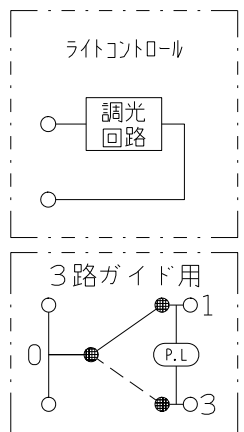

製 番	NKW-RLE5NS3G	製 品 名	NK SERIE	特定電気用品以外の電気用品
			埋込ライトコントロールスイッチセット	
			NKW-RLE5 正位相制御 AC100V 500VA 消灯機能なし NKS-3G 3路ガイド用 15A-AC125V	第三角法

※部寸法は埋込取付時、壁面からの奥行寸法です。

回路図

※ 仕様及び外観は商品改良のため、予告なく変更する事がありますので、都度、最新版をご確認ください。