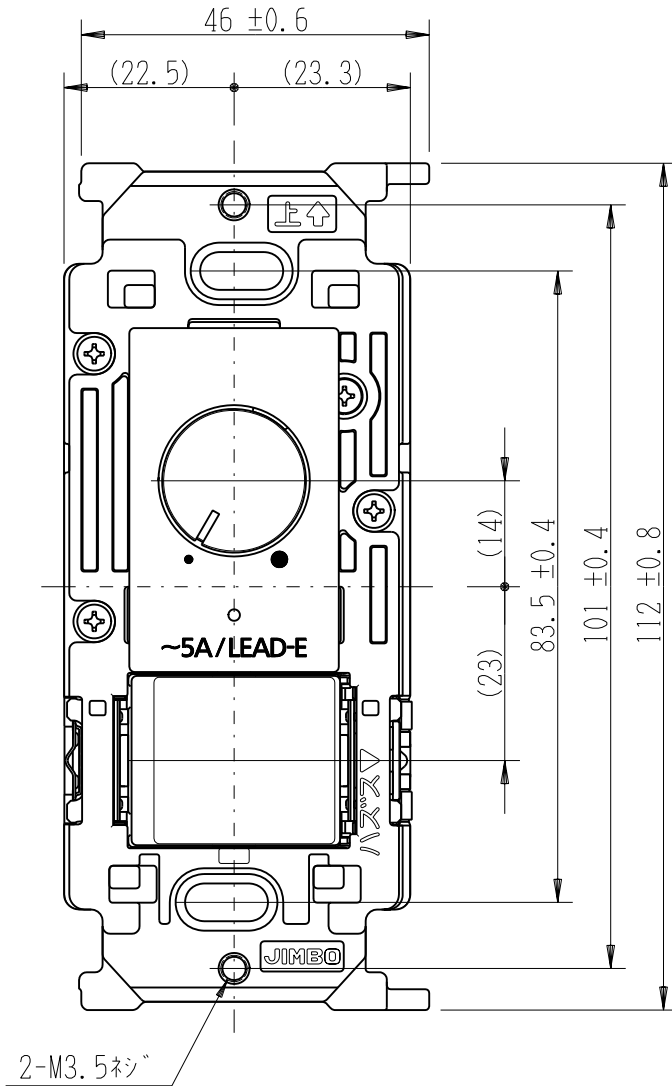

製 番	NKW-RLE5NS3	製 品 名	NK SERIE 埋込ライトコントロールスイッチセット			特定電気用品以外の電気用品
			NKW-RLE5N 消灯機能なし NKS-3	正位相制御 3路	AC100V 500VA 15A-300V	第三角法

※部寸法は埋込取付時、壁面からの奥行寸法です。

回路図

※ 仕様及び外観は商品改良のため、予告なく変更する事がありますので、都度、最新版をご確認ください。