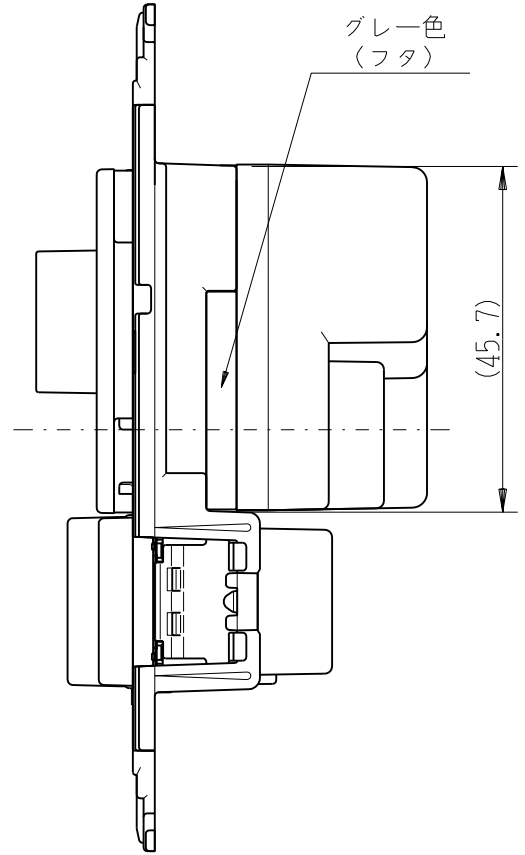

製 番	NKW-RLE5NS3	製 品 名	NK SERIE 埋込ライトコントロールスイッチセット			特定電気用品以外の電気用品
			NKW-RLE5N 消灯機能なし NKS-3	正位相制御 3路	AC100V 500VA 15A-300V	第三角法

※部寸法は埋込取付時、壁面からの奥行寸法です。

回路図

※ 仕様及び外観は商品改良のため、予告なく変更する事がありますので、都度、最新版をご確認ください。