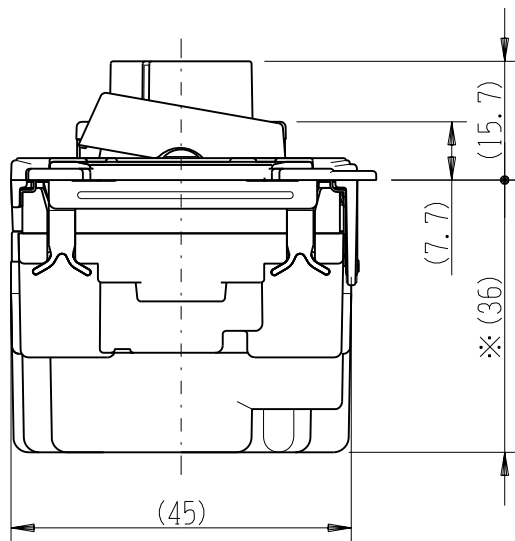

製 番	NKW-RLE5NS3	製 品 名	NK SERIE 埋込ライトコントロールスイッチセット			特定電気用品以外の電気用品
			NKW-RLE5N 消灯機能なし NKS-3	正位相制御 3路	AC100V 500VA 15A-300V	第三角法

※部寸法は埋込取付時、壁面からの奥行寸法です。

回路図

※ 仕様及び外観は商品改良のため、予告なく変更する事がありますので、都度、最新版をご確認ください。