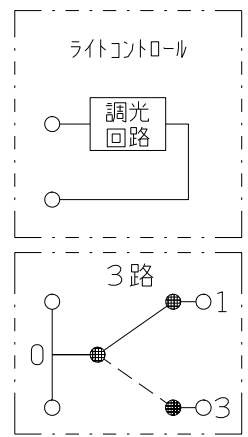

製 番	NKW-RLE5NS3	製 品 名	NK SERIE 埋込ライトコントロールスイッチセット			特定電気用品以外の電気用品
			NKW-RLE5N 消灯機能なし NKS-3	正位相制御 3路	AC100V 500VA 15A-300V	第三角法

※部寸法は埋込取付時、壁面からの奥行寸法です。

回路図

※ 仕様及び外観は商品改良のため、予告なく変更する事がありますので、都度、最新版をご確認ください。