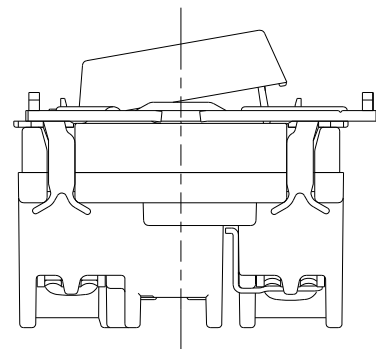

製 番	NKRW3005	製 品 名	NK SERIE	第三角法
			埋込リモコンスイッチセット	
			個別スイッチ NKR-SS 3A-AC24V パターンスイッチ NKR-SP 3A-AC24V パターンスイッチ NKR-SP 3A-AC24V	

- NKRW3005 PW: ピュアホワイト色
- NKRW3005 SG: ソリッドグレー色
- NKRW3005 SB: ソフトブラック色

本製品はワンショット制御方式のアナログ2線式リモコンシステム用スイッチです。
他の制御システム（多重伝送方式など）では使用できません。