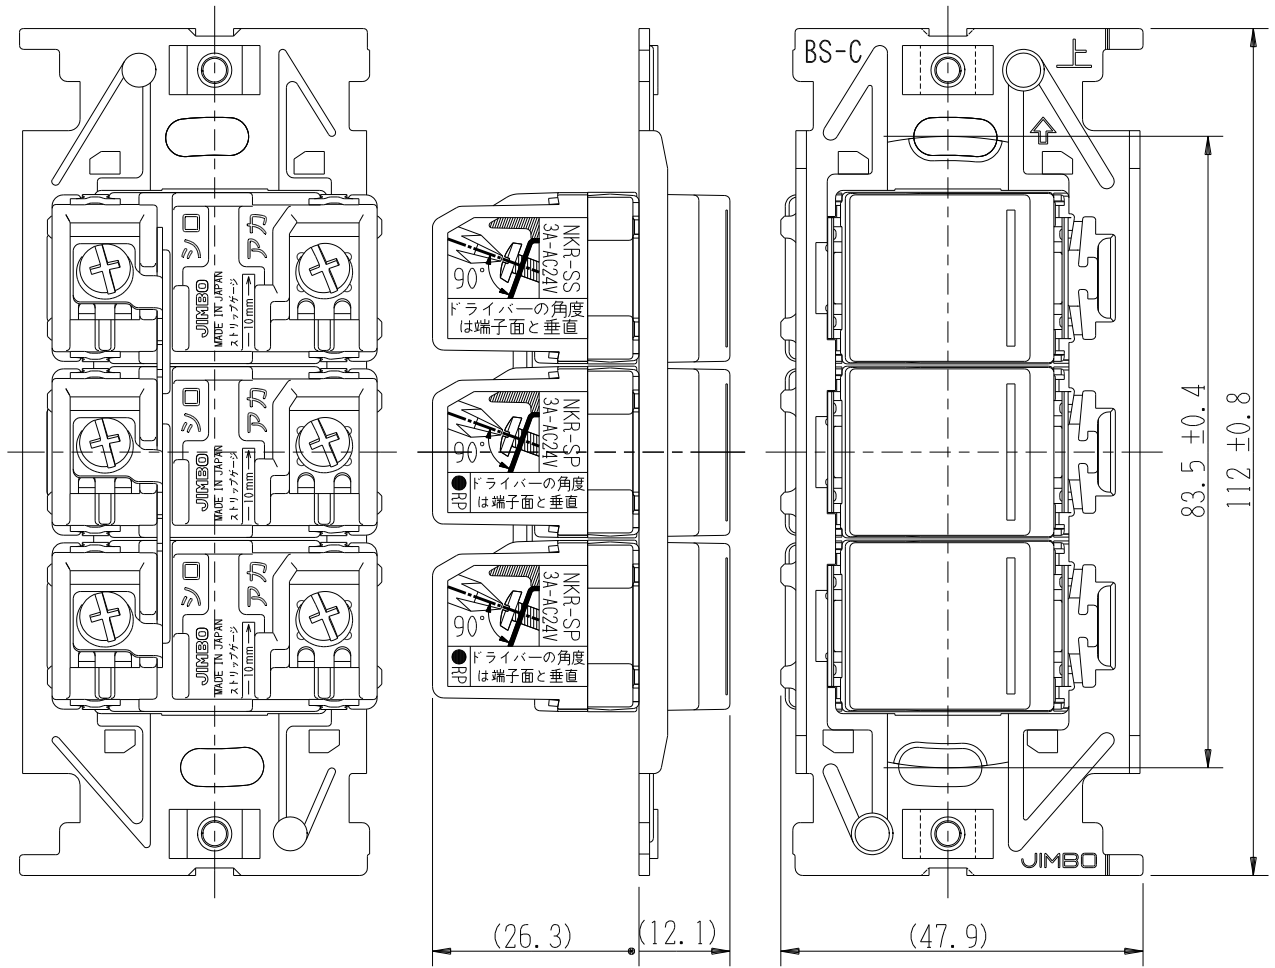

製 番	NKRW3005	製 品 名	NK SERIE	第三角法
			埋込リモコンスイッチセット	
			個別スイッチ NKR-SS 3A-AC24V パターンスイッチ NKR-SP 3A-AC24V パターンスイッチ NKR-SP 3A-AC24V	

- NKRW3005 PW: ピュアホワイト色
- NKRW3005 SG: ソリッドグレー色
- NKRW3005 SB: ソフトブラック色

本製品はワンショット制御方式のアナログ2線式リモコンシステム用スイッチです。
他の制御システム（多重伝送方式など）では使用できません。