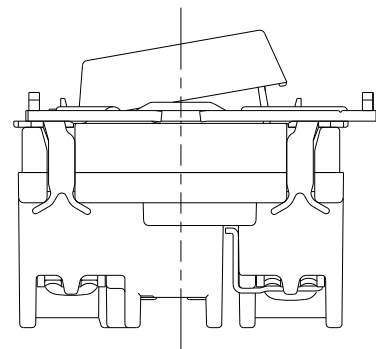

製 番	NKRW3004	製 品 名	NK SERIE	
			埋込リモコンスイッチセット	
			個別スイッチ NKR-SS 3A-AC24V	
			個別スイッチ NKR-SS 3A-AC24V	
			パターンスイッチ NKR-SP 3A-AC24V	第三角法

- NKRW3004 PW: ピュアホワイト色
- NKRW3004 SG: ソリッドグレー色
- NKRW3004 SB: ソフトブラック色