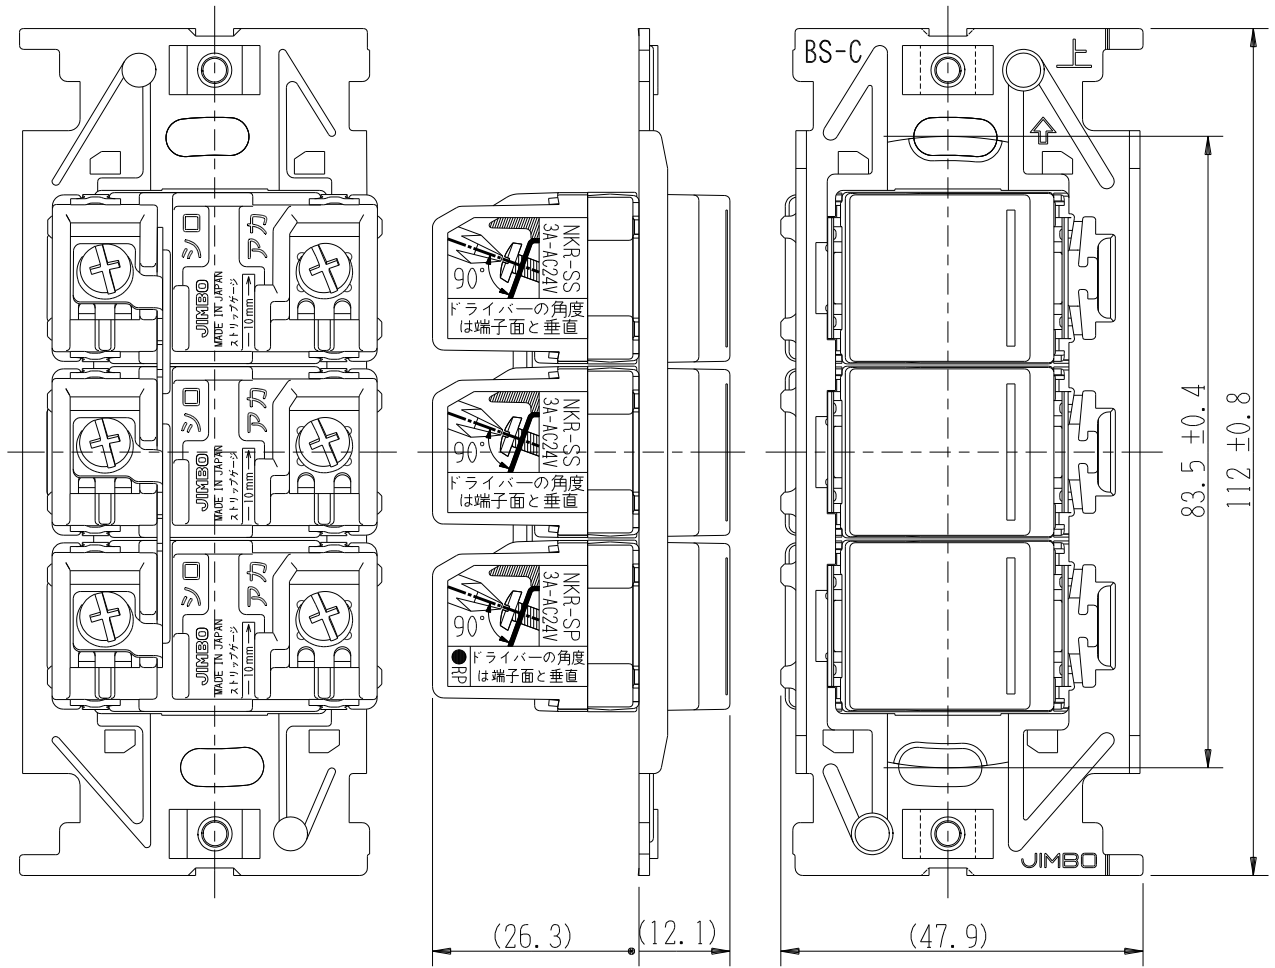

製 番	NKRW3004	製 品 名	NK SERIE	
			埋込リモコンスイッチセット	
			個別スイッチ NKR-SS 3A-AC24V	
			個別スイッチ NKR-SS 3A-AC24V	
			パターンスイッチ NKR-SP 3A-AC24V	第三角法

- NKRW3004 PW: ピュアホワイト色
- NKRW3004 SG: ソリッドグレー色
- NKRW3004 SB: ソフトブラック色

本製品はワンショット制御方式のアナログ2線式リモコンシステム用スイッチです。
他の制御システム（多重伝送方式など）では使用できません。

※ 仕様及び外観は商品改良のため、予告なく変更する事がありますので、都度、最新版をご確認ください。

作
成

2021年11月20日

神保電器株式会社