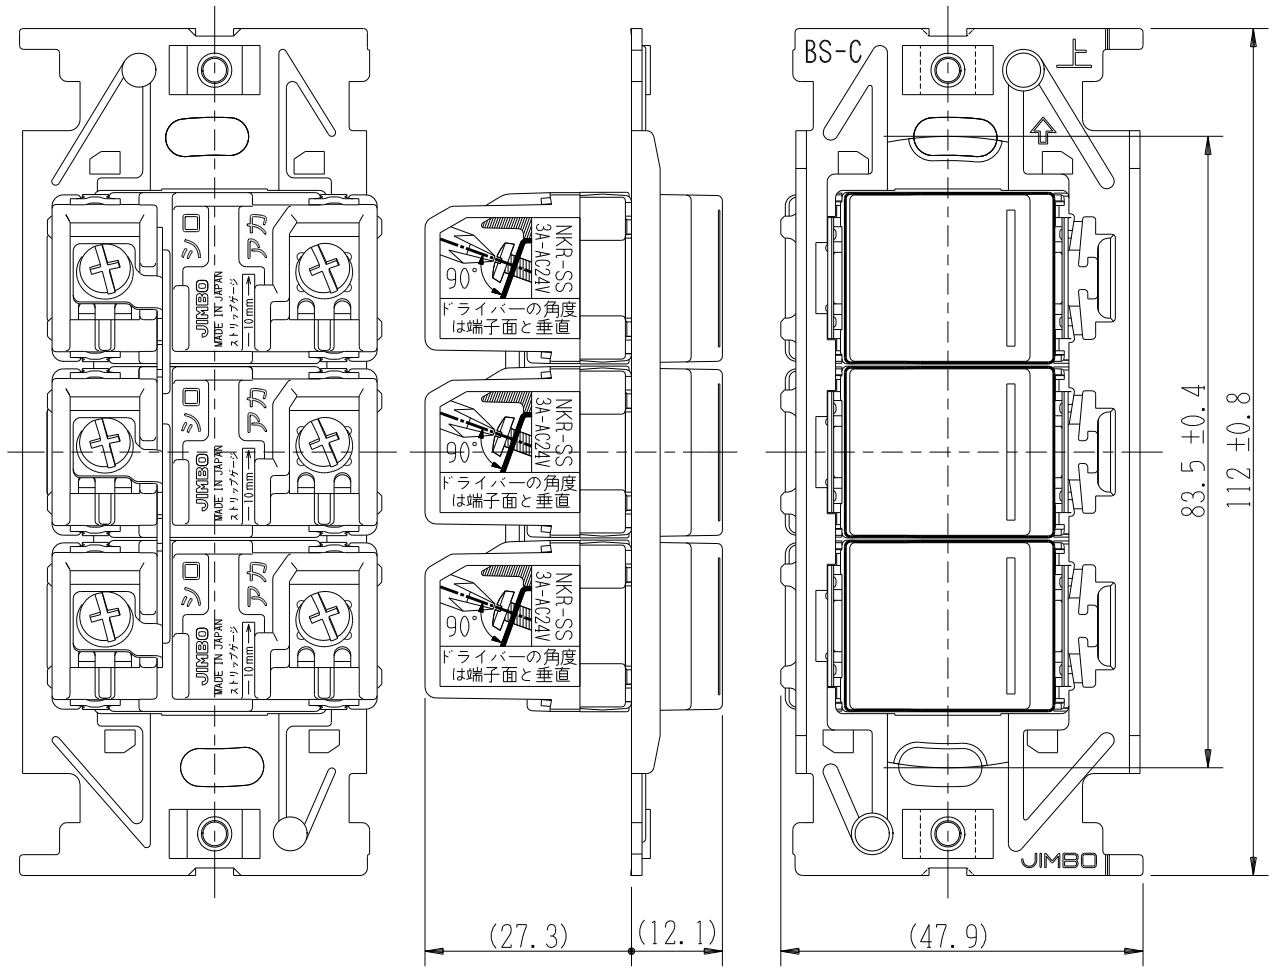

製 番	NKRW3001	製 品 名	NK SERIE	第三角法
			埋込リモコンスイッチセット	
			個別スイッチ NKR-SS 3A-AC24V	
			個別スイッチ NKR-SS 3A-AC24V	
			個別スイッチ NKR-SS 3A-AC24V	

- NKRW3001 PW: ピュアホワイト色
- NKRW3001 SG: ソリッドグレー色
- NKRW3001 SB: ソフトブラック色

本製品はワンショット制御方式のアナログ2線式リモコンシステム用スイッチです。
他の制御システム（多重伝送方式など）では使用できません。

※ 仕様及び外観は商品改良のため、予告なく変更する事がありますので、都度、最新版をご確認ください。

作 成	2021年12月20日	 神保電器株式会社
--------	-------------	--