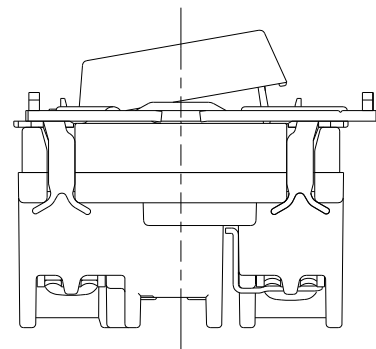

製 番	NKRW3001	製 品 名	NK SERIE	第三角法
			埋込リモコンスイッチセット	
			個別スイッチ NKR-SS 3A-AC24V	
			個別スイッチ NKR-SS 3A-AC24V	
			個別スイッチ NKR-SS 3A-AC24V	

- NKRW3001 PW: ピュアホワイト色
- NKRW3001 SG: ソリッドグレー色
- NKRW3001 SB: ソフトブラック色