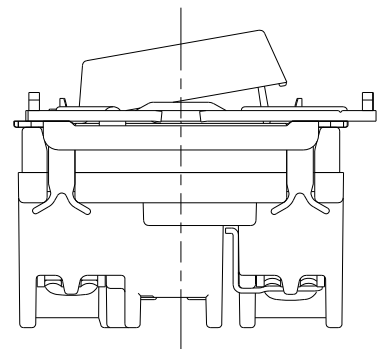

製 番	NKRW2301	製 品 名	NK SERIE	
			埋込リモコンスイッチセット	
			個別スイッチ NKR-SS 3A-AC24V 個別スイッチ NKR-SS 3A-AC24V	第三角法

- NKRW2301 PW: ピュアホワイト色
- NKRW2301 SG: ソリッドグレー色
- NKRW2301 SB: ソフトブラック色

本製品はワンショット制御方式のアナログ2線式リモコンシステム用スイッチです。  
他の制御システム（多重伝送方式など）では使用できません。