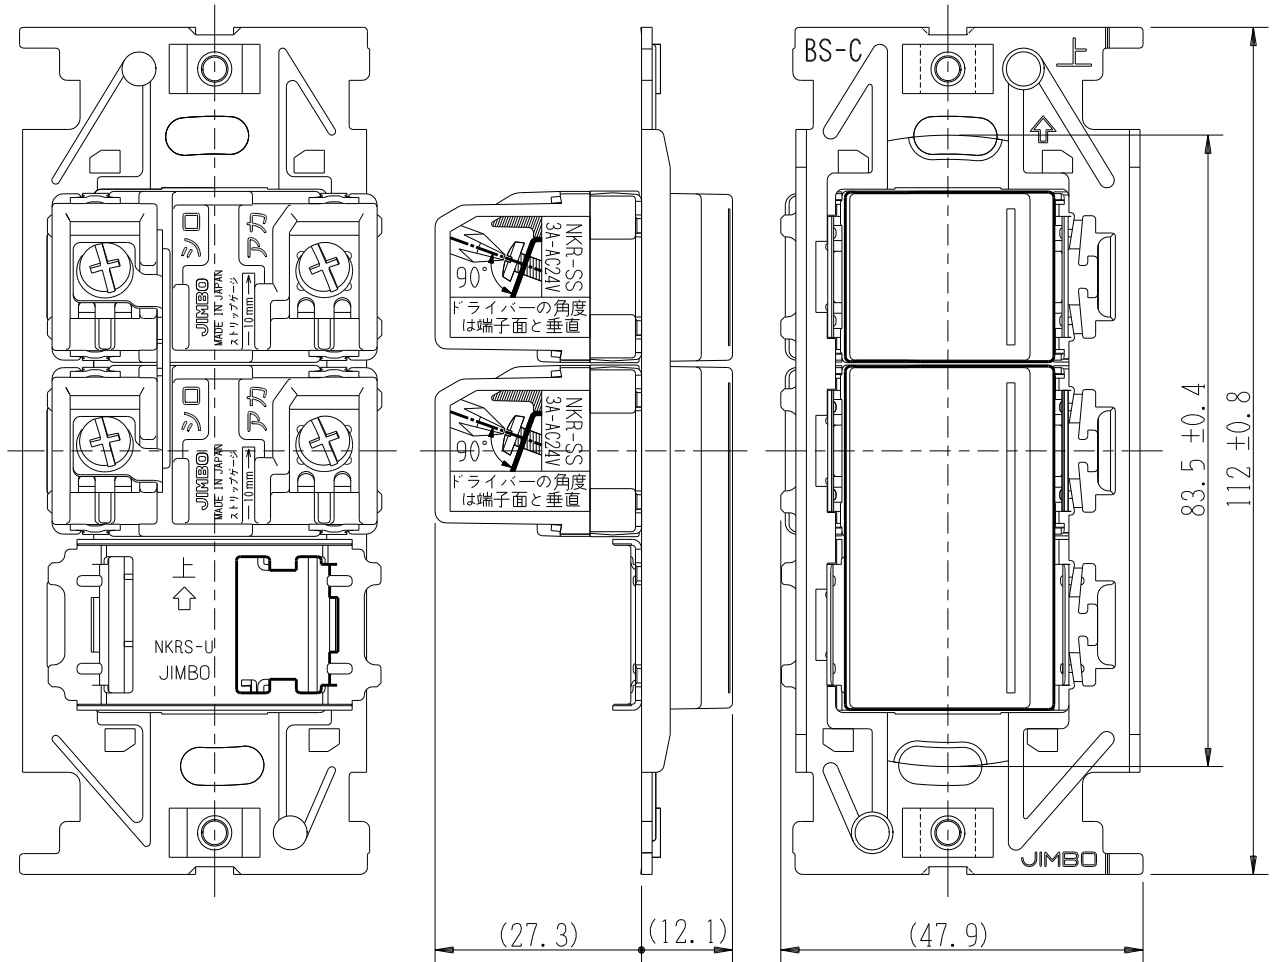

製 番	NKRW2301	製 品 名	NK SERIE	
			埋込リモコンスイッチセット	
			個別スイッチ NKR-SS 3A-AC24V 個別スイッチ NKR-SS 3A-AC24V	第三角法

- NKRW2301 PW: ピュアホワイト色
- NKRW2301 SG: ソリッドグレー色
- NKRW2301 SB: ソフトブラック色

本製品はワンショット制御方式のアナログ2線式リモコンシステム用スイッチです。  
他の制御システム（多重伝送方式など）では使用できません。