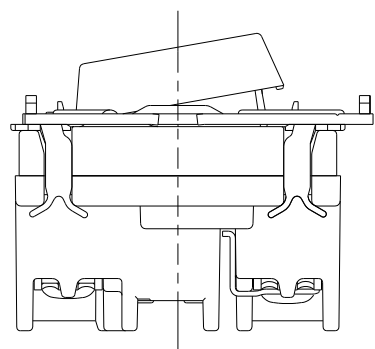

製 番	NKRW2001	製 品 名	NK SERIE	第三角法
			埋込リモコンスイッチセット	
			個別スイッチ NKR-SS 3A-AC24V 個別スイッチ NKR-SS 3A-AC24V	

- NKRW2001 PW: ピュアホワイト色
- NKRW2001 SG: ソリッドグレー色
- NKRW2001 SB: ソフトブラック色

本製品はワンショット制御方式のアナログ2線式リモコンシステム用スイッチです。
他の制御システム（多重伝送方式など）では使用できません。