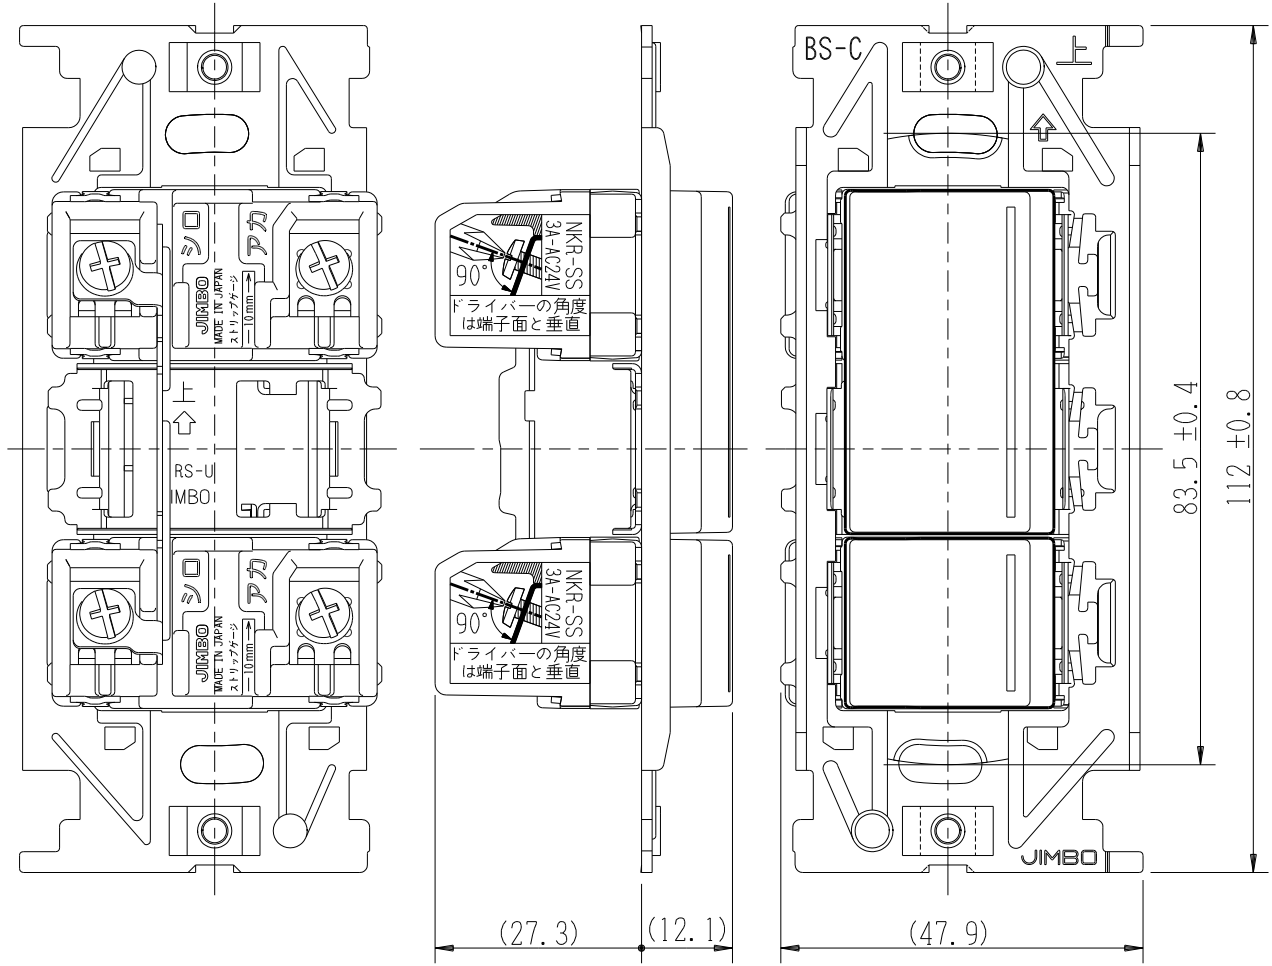

製 番	NKRW2001	製 品 名	NK SERIE	第三角法
			埋込リモコンスイッチセット	
			個別スイッチ NKR-SS 3A-AC24V 個別スイッチ NKR-SS 3A-AC24V	

- NKRW2001 PW: ピュアホワイト色
- NKRW2001 SG: ソリッドグレー色
- NKRW2001 SB: ソフトブラック色

本製品はワンショット制御方式のアナログ2線式リモコンシステム用スイッチです。
他の制御システム（多重伝送方式など）では使用できません。