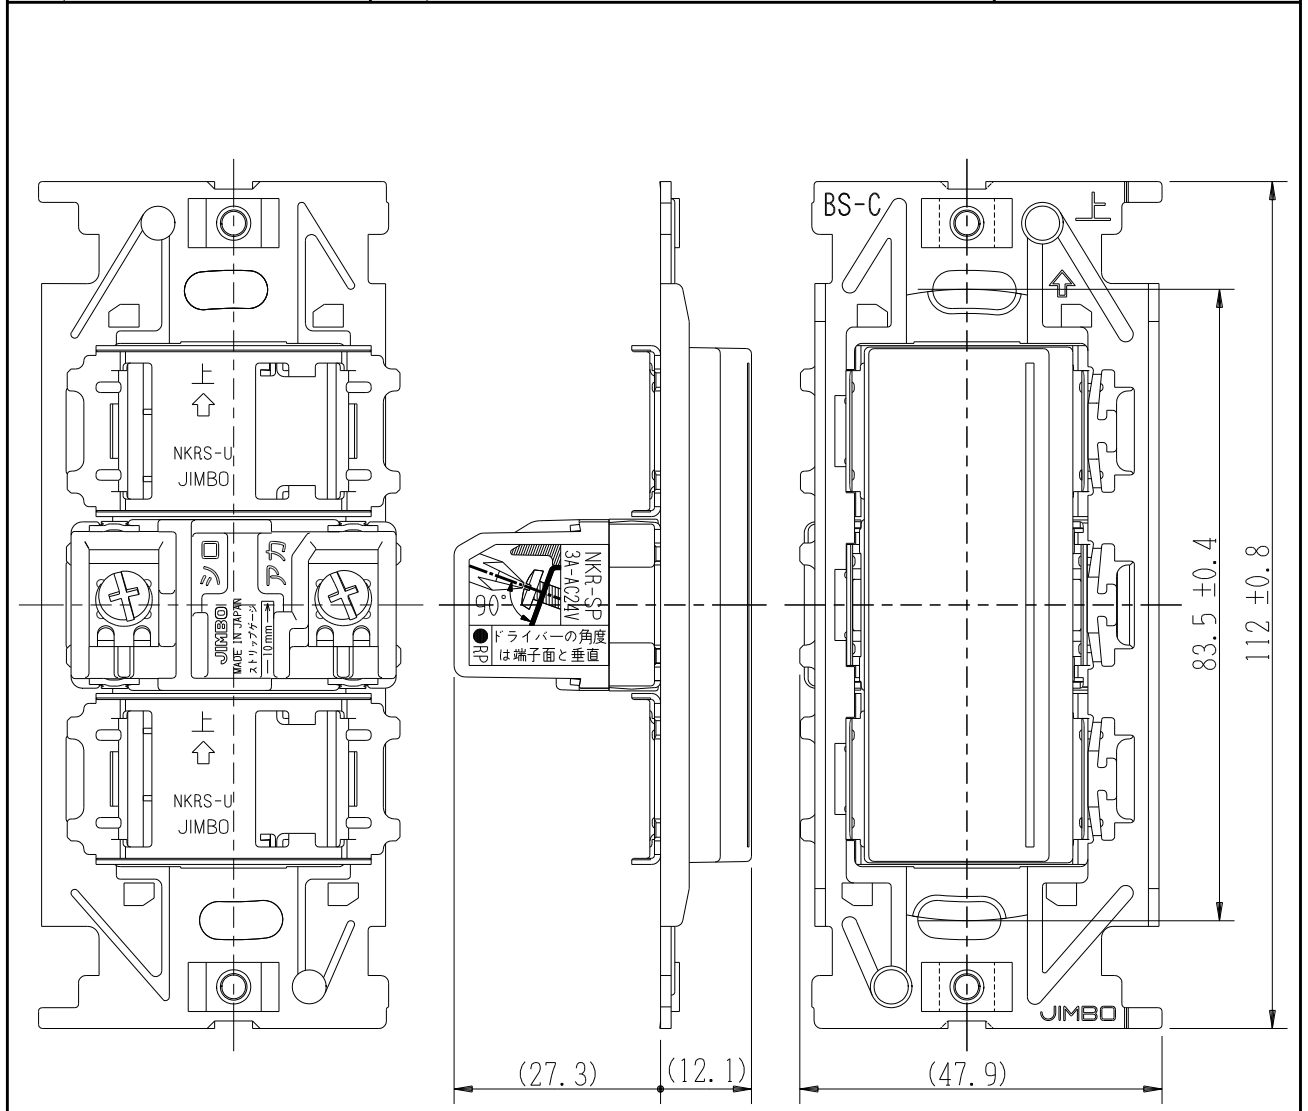

製 番	NKRW1002	製 品 名	NK SERIE	第三角法
			埋込リモコンスイッチセット	
			パターンスイッチ単独 NKR-SP 3A-AC24V	

- NKRW1002 PW: ピュアホワイト色
- NKRW1002 SG: ソリッドグレー色
- NKRW1002 SB: ソフトブラック色

本製品はワンショット制御方式のアナログ2線式リモコンシステム用スイッチです。
他の制御システム（多重伝送方式など）では使用できません。