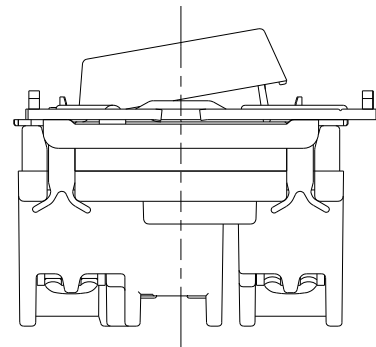

製 番	NKRW1002	製 品 名	NK SERIE	第三角法
			埋込リモコンスイッチセット	
			パターンスイッチ単独 NKR-SP 3A-AC24V	

- NKRW1002 PW: ピュアホワイト色
- NKRW1002 SG: ソリッドグレー色
- NKRW1002 SB: ソフトブラック色

本製品はワンショット制御方式のアナログ2線式リモコンシステム用スイッチです。
他の制御システム（多重伝送方式など）では使用できません。