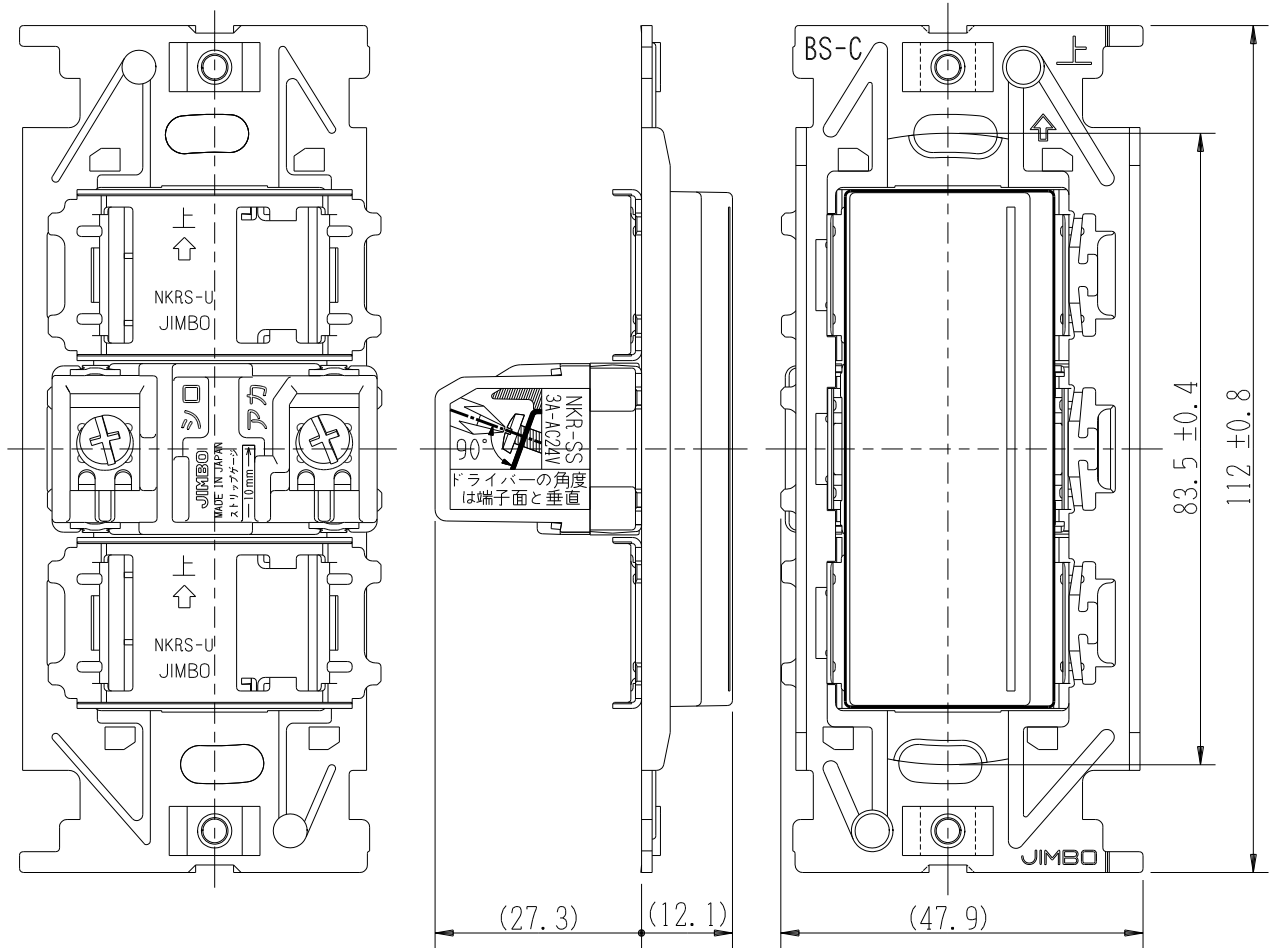

製 番	NKRW1001	製 品 名	NK SERIE	第三角法
			埋込リモコンスイッチセット	
			個別スイッチ単独 NKR-SS 3A-AC24V	

- NKRW1001 PW: ピュアホワイト色
- NKRW1001 SG: ソリッドグレー色
- NKRW1001 SB: ソフトブラック色

本製品はワンショット制御方式のアナログ2線式リモコンシステム用スイッチです。
他の制御システム（多重伝送方式など）では使用できません。