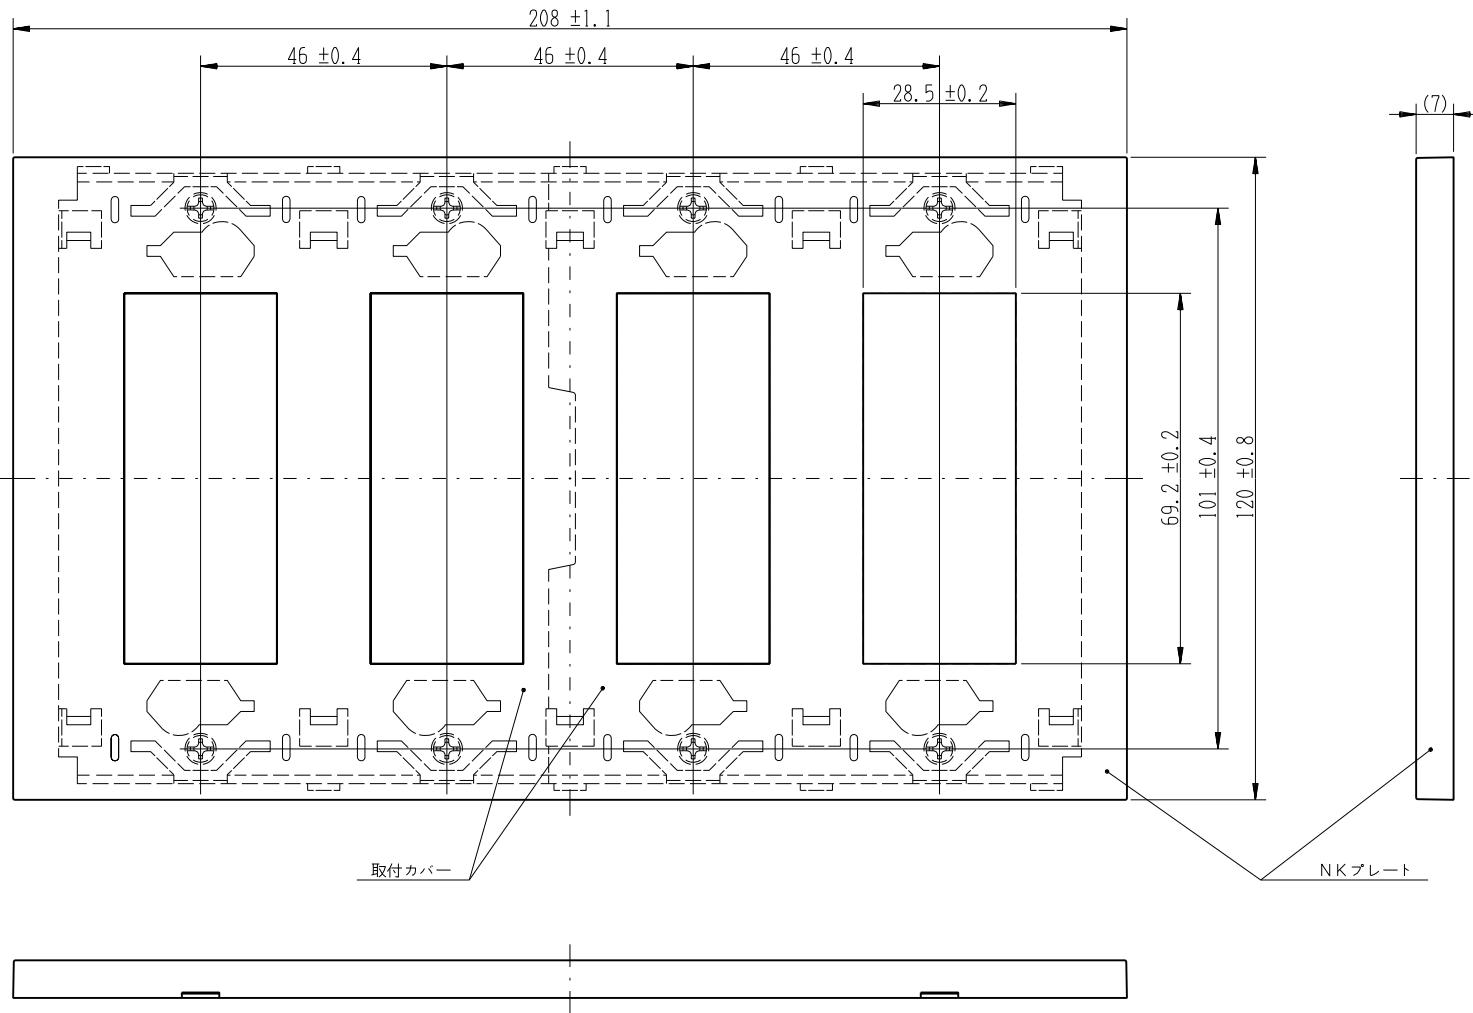

- NKP-3UF-4-PW:ピュアホワイト色
- NKP-3UF-4-SG:ソリッドグレー色
- NKP-3UF-4-SB:ソフトブラック色

NKP-3UF-4

マイルドビー
取付カバー付NKプレート

4連用 3+3+3+3口

第三角法

■ご注意

4連プレートは全て3口穴の本品種だけですので、右記の弊社2個モジュール器具および同タイプの他社製器具を取り付けることはできません。

- JEC-BN-4MLCR
- JEC-BN-4MLCL
- JEC-BN-EDL
- JEC-BN-EDF
- JEC-BN-EDFC
- JEC-BN-EDF2C
- JEC-BN-HDFGC
- JEC-BN-EDFGC
- JEC-BN-EML2C
- JEC-BN-EFC