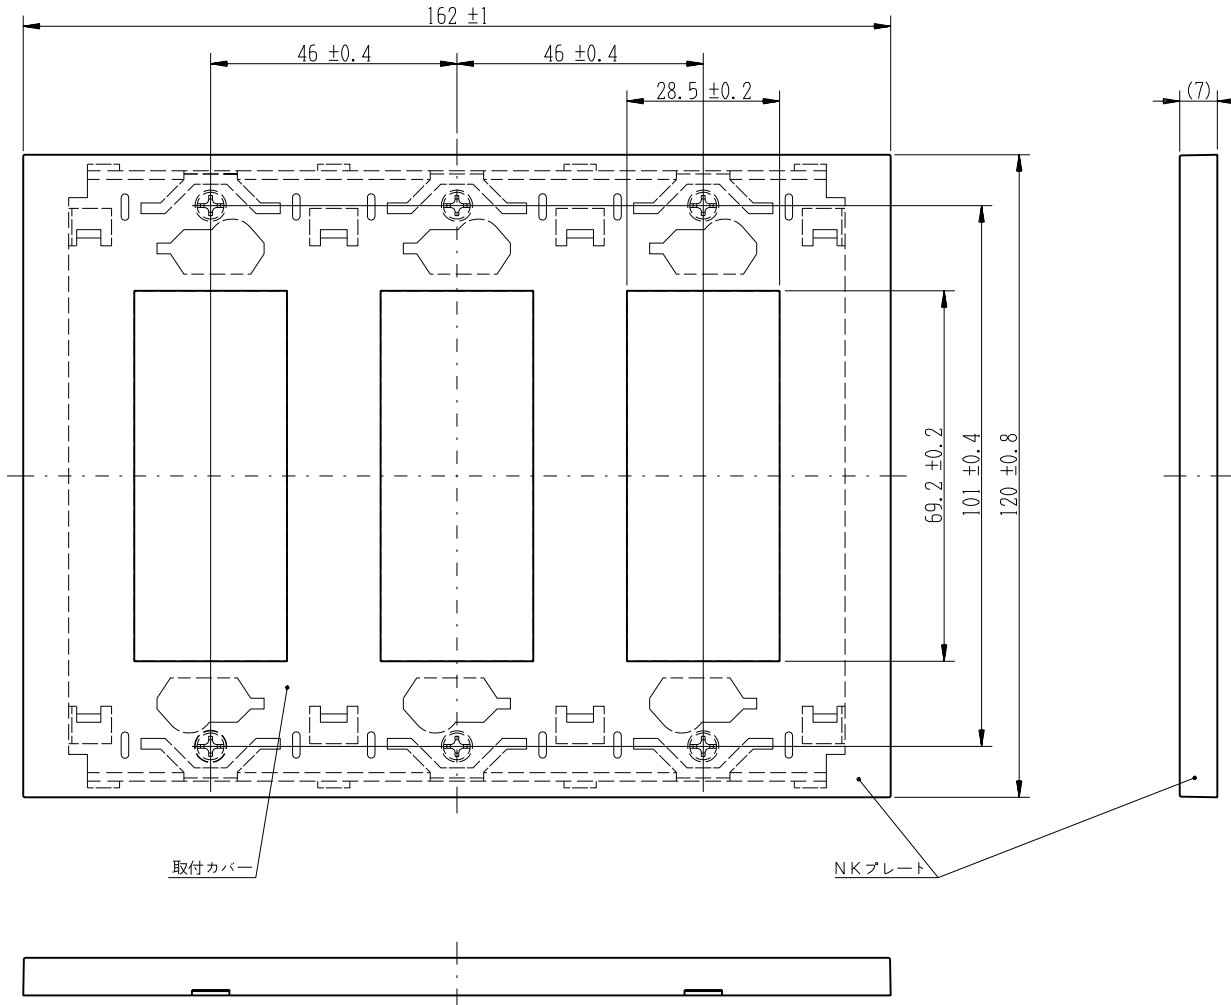

NKP-3UF-3

マイルドビー
取付カバー付NKプレート

3連用 3+3+3口

第三角法

- ・NKP-3UF-3-PW:ピュアホワイト色
- ・NKP-3UF-3-SG:ソリッドグレー色
- ・NKP-3UF-3-SB:ソフトブラック色

■ご注意

3連プレートは全て3口穴の本品種だけですので、下記の弊社2個モジュール器具および同タイプの他社製器具を取り付けることはできません。

- ・JEC-BN-4MLCR
- ・JEC-BN-4MLCL
- ・JEC-BN-EDL
- ・JEC-BN-EDF
- ・JEC-BN-EDFC
- ・JEC-BN-EDF2C
- ・JEC-BN-HDFGC
- ・JEC-BN-EDFGC
- ・JEC-BN-EML2C
- ・JEC-BN-EFC