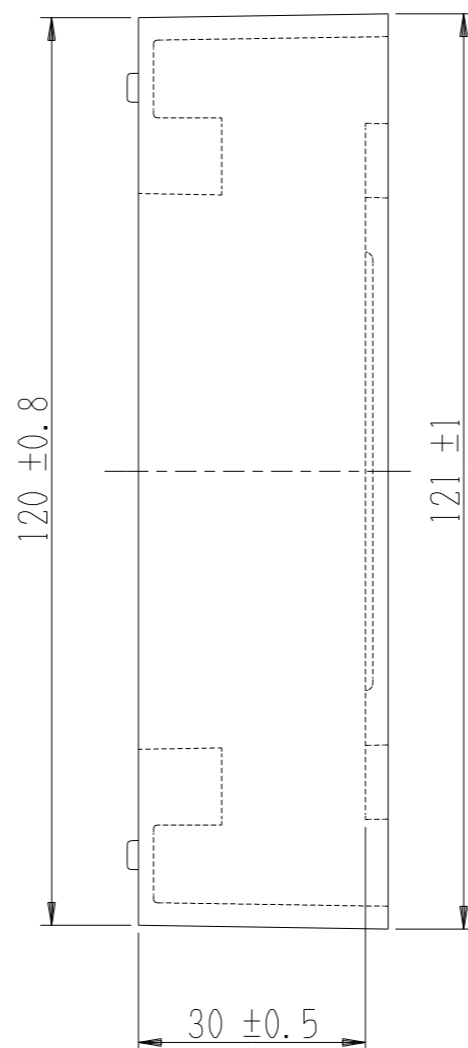

MSB-F2S

浅形露出スイッチボックス
2連用

特定電気用品以外の電気用品

薄形コンセント・スイッチ用

第三角法

※付属品：器具取付ネジ（M4）4本

モール用開口
ブッシング
(ワンタッチ着脱式
上部中央 1ヶ所
下部左右 2ヶ所)

壁際配線用 側面モール用開口
(ブッシング部含まず)

- 1～2号×4 (上下)
- 2～3号×2 (上下壁際配線用)
- 1～3号×4 (左右)

※仕様及び外観は商品改良のため、予告なく変更する事がありますので、都度、最新版をご確認ください。

作成

2017年03月31日

 神保電器株式会社