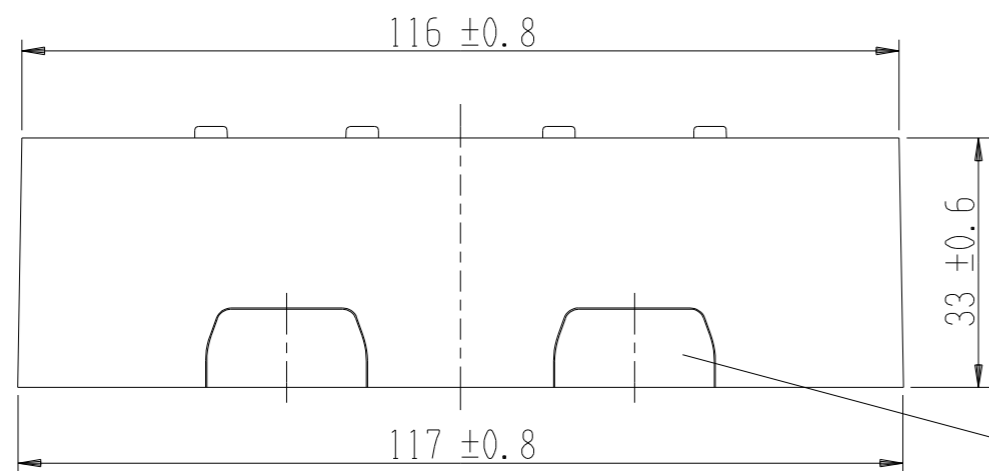

MSB-F2S

浅形露出スイッチボックス
2連用

特定電気用品以外の電気用品

薄形コンセント・スイッチ用

第三角法

※付属品：器具取付ネジ（M4）4本

モール用開口
ブッシング
(ワンタッチ着脱式
上部中央 1ヶ所
下部左右 2ヶ所)

壁際配線用 側面モール用開口
(ブッシング部含まず)

- 1～2号×4 (上下)
- 2～3号×2 (上下壁際配線用)
- 1～3号×4 (左右)

※仕様及び外観は商品改良のため、予告なく変更する事がありますので、都度、最新版をご確認ください。

作成

2017年03月31日

 神保電器株式会社