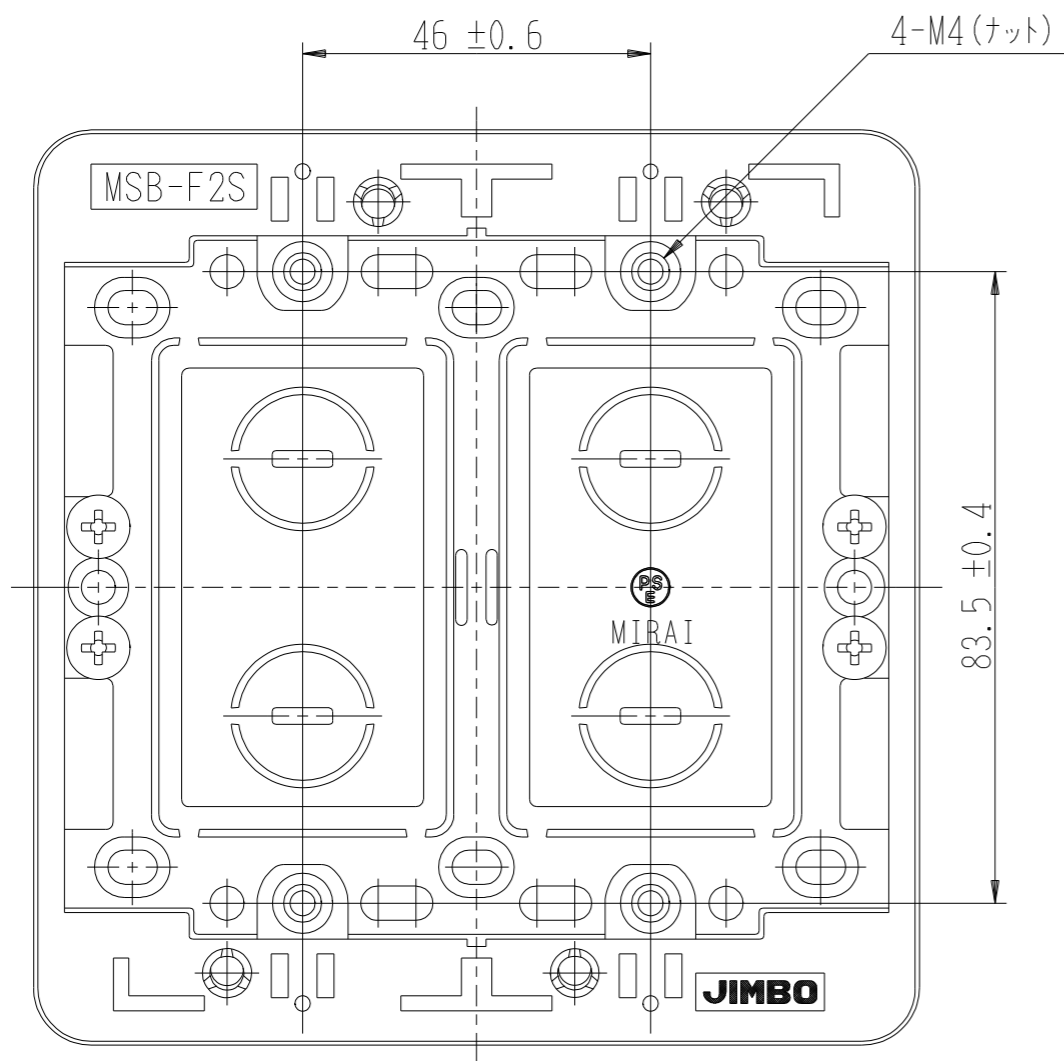

MSB-F2S

浅形露出スイッチボックス
2連用

特定電気用品以外の電気用品

薄形コンセント・スイッチ用

第三角法

※付属品：器具取付ネジ（M4）4本

モール用開口
ブッシング
(ワンタッチ着脱式
上部中央 1ヶ所
下部左右 2ヶ所)

壁際配線用 側面モール用開口
(ブッシング部含まず)

- 1～2号×4 (上下)
- 2～3号×2 (上下壁際配線用)
- 1～3号×4 (左右)

※仕様及び外観は商品改良のため、予告なく変更する事がありますので、都度、最新版をご確認ください。

作成

2017年03月31日

 神保電器株式会社