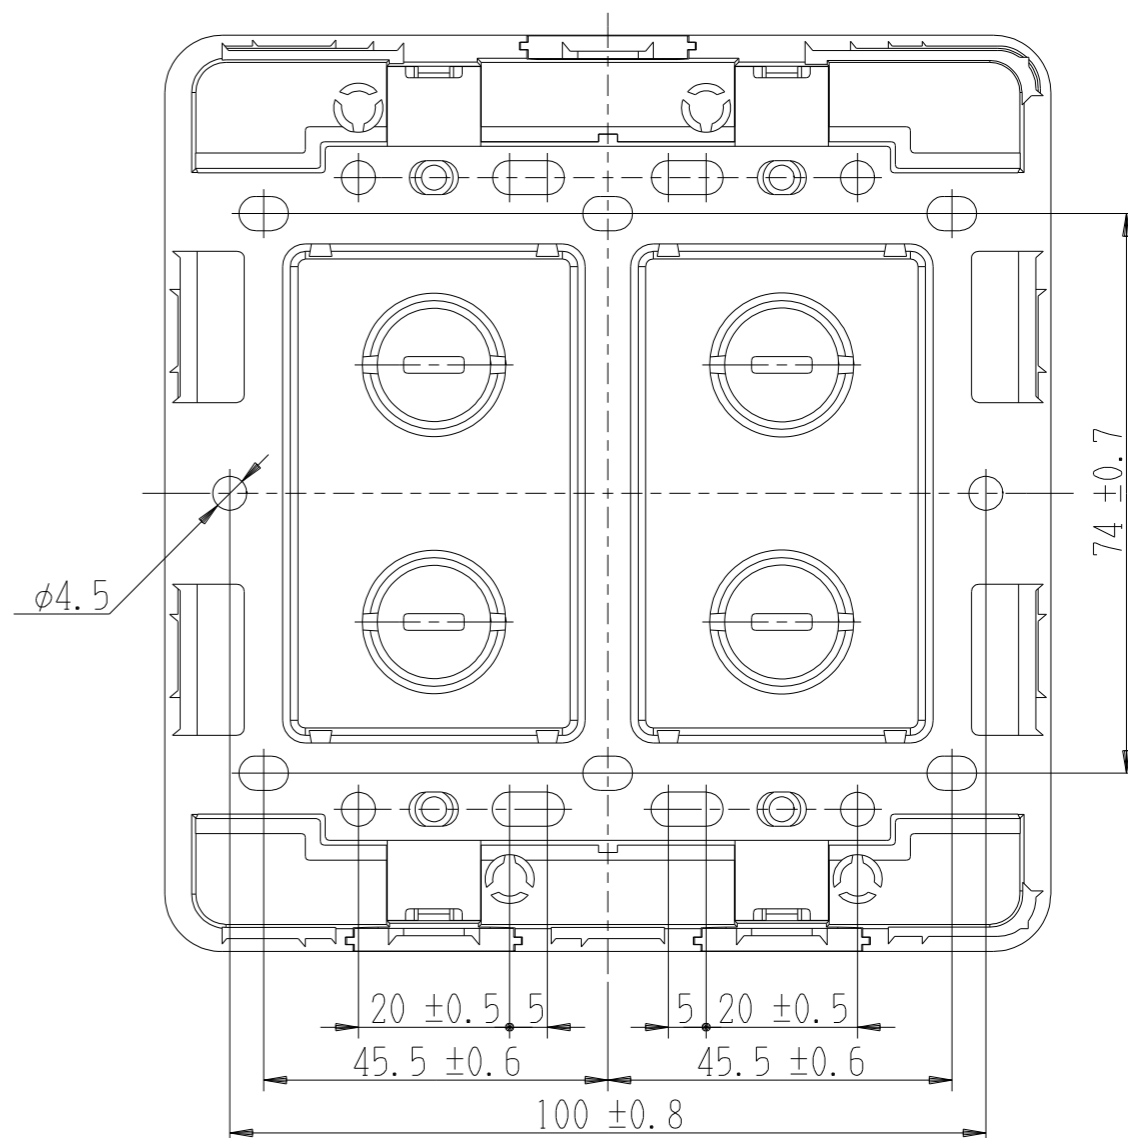

MSB-F2S

浅形露出スイッチボックス
2連用

特定電気用品以外の電気用品

薄形コンセント・スイッチ用

第三角法

※付属品：器具取付ネジ（M4）4本

モール用開口
ブッシング
(ワンタッチ着脱式
上部中央 1ヶ所
下部左右 2ヶ所)

壁際配線用 側面モール用開口
(ブッシング部含まず)

- 1～2号×4 (上下)
- 2～3号×2 (上下壁際配線用)
- 1～3号×4 (左右)

※仕様及び外観は商品改良のため、予告なく変更する事がありますので、都度、最新版をご確認ください。

作成

2017年03月31日

 神保電器株式会社