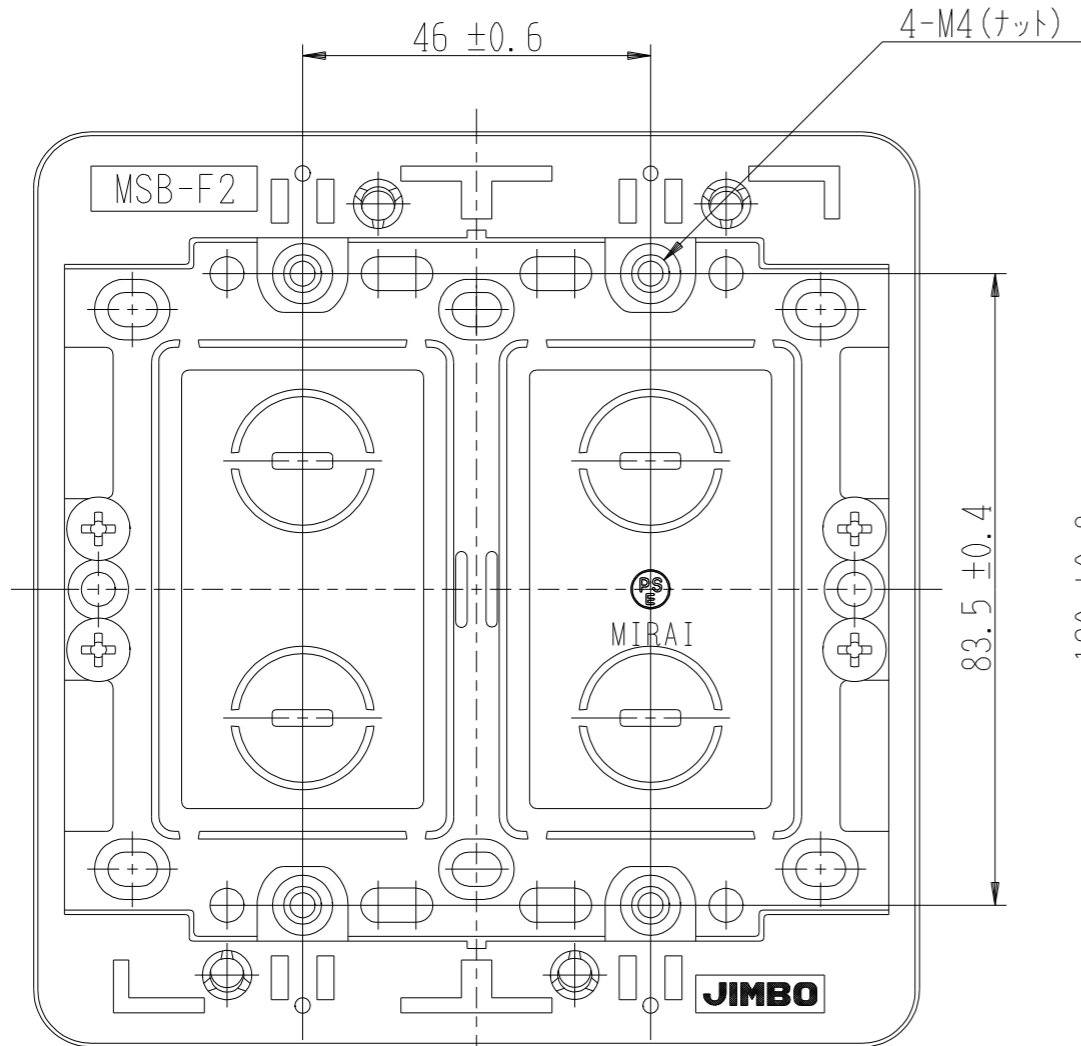

MSB-F2

普通形露出スイッチボックス  
2連用

特定電気用品以外の電気用品

コンセント・スイッチ用

第三角法

※付属品：器具取付ネジ（M4）4本

モール用開口  
ブッシング  
(ワンタッチ着脱式  
上部中央 1ヶ所  
下部左右 2ヶ所)

壁際配線用 側面モール用開口  
(ブッシング部含まず)

1～2号×4 (上下)  
2～3号×2 (上下壁際配線用)  
1～3号×4 (左右)

※仕様及び外観は商品改良のため、予告なく変更する事がありますので、都度、最新版をご確認ください。

作成 2017年03月31日

**JEC** 神保電器株式会社