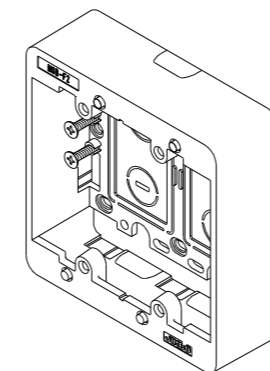

MSB-F2

普通形露出スイッチボックス  
2連用

特定電気用品以外の電気用品

コンセント・スイッチ用

第三角法

※付属品：器具取付ネジ（M4）4本

モール用開口  
ブッシング  
(ワンタッチ着脱式  
上部中央 1ヶ所  
下部左右 2ヶ所)

壁際配線用 側面モール用開口  
(ブッシング部含まず)

1～2号×4 (上下)  
2～3号×2 (上下壁際配線用)  
1～3号×4 (左右)

※仕様及び外観は商品改良のため、予告なく変更する事がありますので、都度、最新版をご確認ください。

作成 2017年03月31日

**JEC** 神保電器株式会社