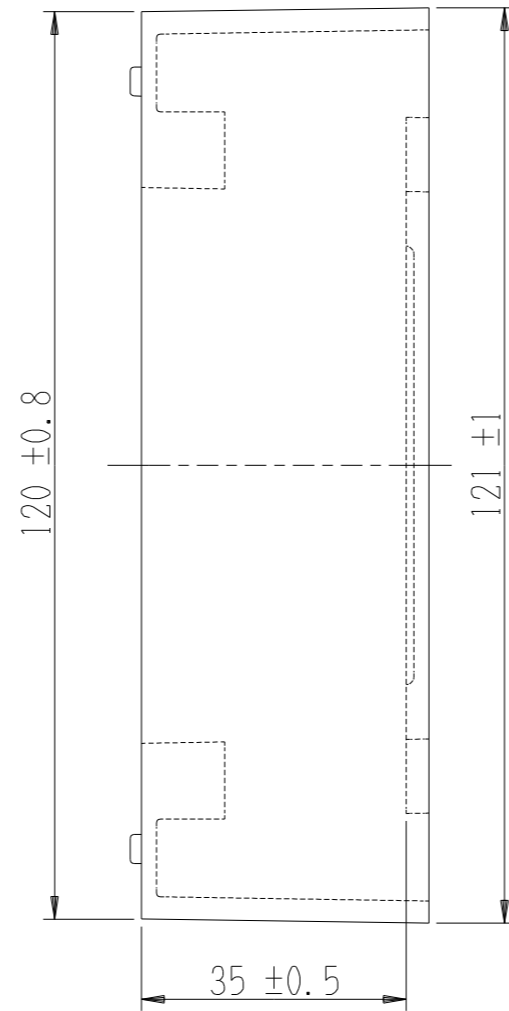

MSB-F2

普通形露出スイッチボックス  
2連用

特定電気用品以外の電気用品

コンセント・スイッチ用

第三角法

※付属品：器具取付ネジ（M4）4本

モール用開口  
ブッシング  
(ワンタッチ着脱式  
上部中央 1ヶ所  
下部左右 2ヶ所)

壁際配線用 側面モール用開口  
(ブッシング部含まず)

1～2号×4 (上下)  
2～3号×2 (上下壁際配線用)  
1～3号×4 (左右)

※仕様及び外観は商品改良のため、予告なく変更する事がありますので、都度、最新版をご確認ください。

作成 2017年03月31日

**JEC** 神保電器株式会社