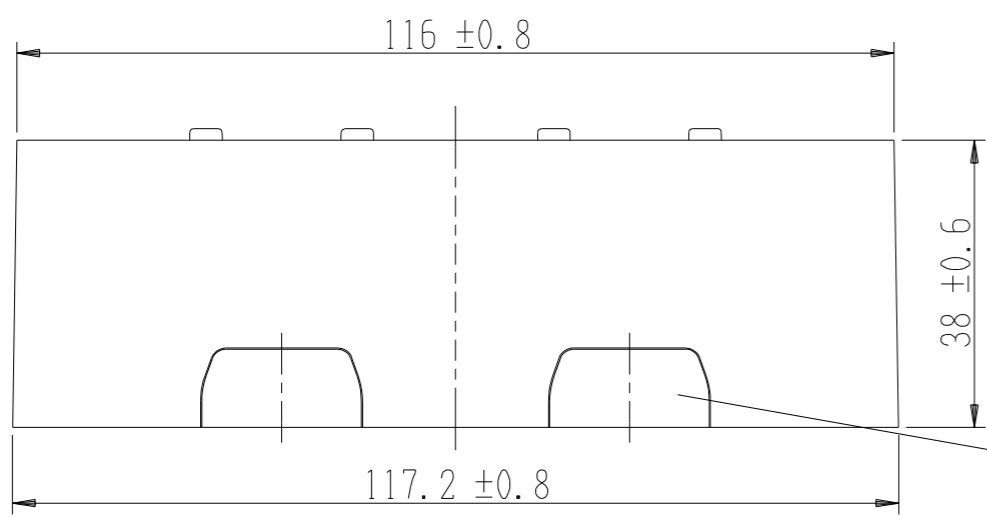

MSB-F2

普通形露出スイッチボックス  
2連用

特定電気用品以外の電気用品

コンセント・スイッチ用

第三角法

※付属品：器具取付ネジ（M4）4本

モール用開口  
ブッシング  
(ワンタッチ着脱式  
上部中央 1ヶ所  
下部左右 2ヶ所)

壁際配線用 側面モール用開口  
(ブッシング部含まず)

1～2号×4 (上下)  
2～3号×2 (上下壁際配線用)  
1～3号×4 (左右)

※仕様及び外観は商品改良のため、予告なく変更する事がありますので、都度、最新版をご確認ください。

作成 2017年03月31日

**JEC** 神保電器株式会社