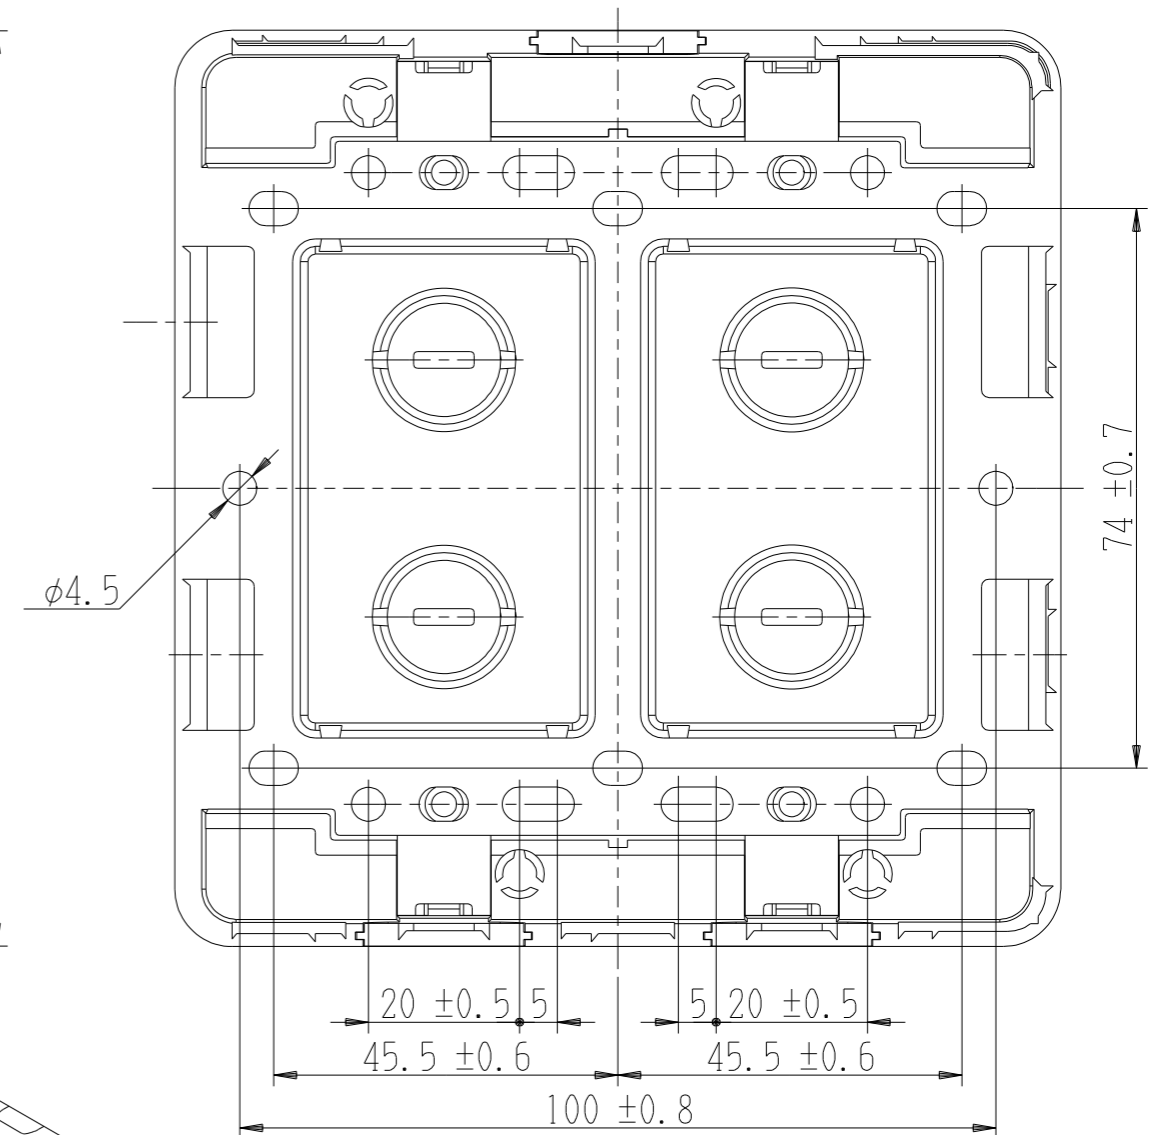

MSB-F2

普通形露出スイッチボックス  
2連用

特定電気用品以外の電気用品

コンセント・スイッチ用

第三角法

※付属品：器具取付ネジ（M4）4本

モール用開口  
ブッシング  
(ワンタッチ着脱式  
上部中央 1ヶ所  
下部左右 2ヶ所)

壁際配線用 側面モール用開口  
(ブッシング部含まず)

1～2号×4 (上下)  
2～3号×2 (上下壁際配線用)  
1～3号×4 (左右)

※仕様及び外観は商品改良のため、予告なく変更する事がありますので、都度、最新版をご確認ください。

作成 2017年03月31日

**JEC** 神保電器株式会社