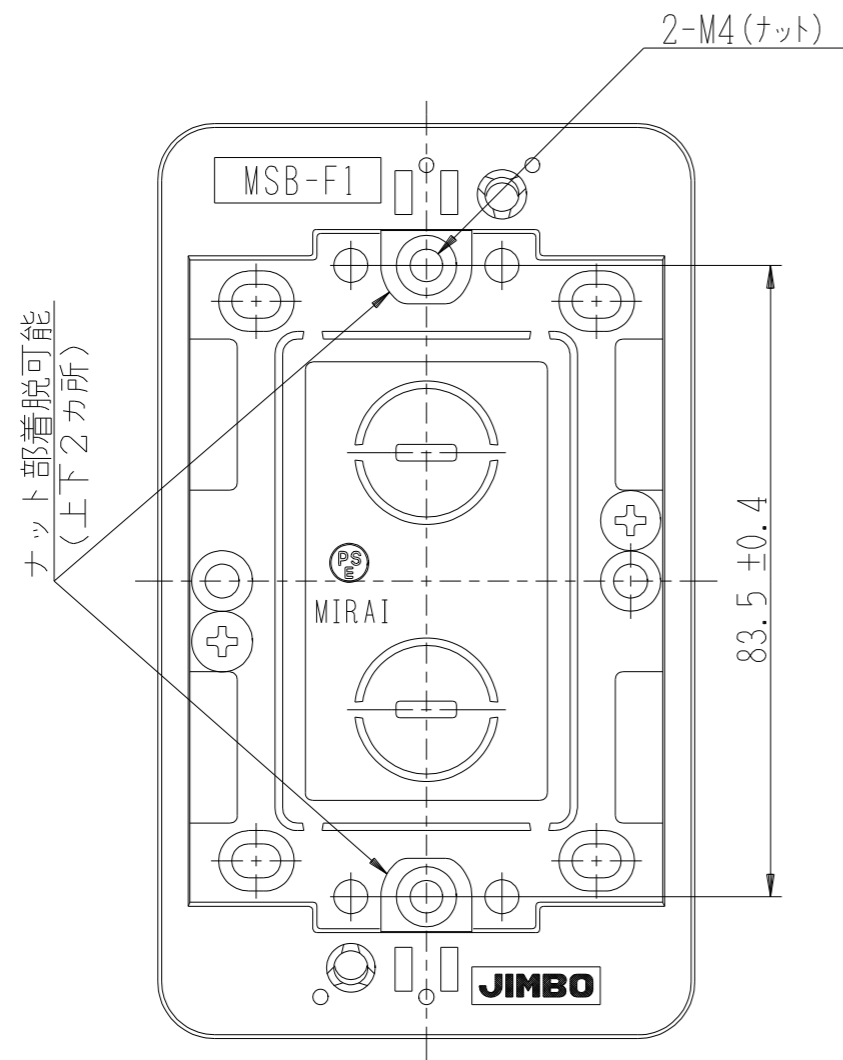

MSB-F1

普通形露出スイッチボックス

特定電気用品以外の電気用品

コンセント・スイッチ用

第三角法

※付属品：器具取付ネジ（M4）2本

モール用開口  
ブッシング(2号モール用)  
(ワンタッチ着脱式 上下 2ヶ所)

壁際配線用 側面モール用開口  
(ブッシング部含まず)

- 1～2号×4 (上下)
- 2～3号×2 (上下壁際配線用)
- 1～3号×4 (左右)

※仕様及び外観は商品改良のため、予告なく変更する事がありますので、都度、最新版をご確認ください。

作成

2017年03月24日

神保電器株式会社