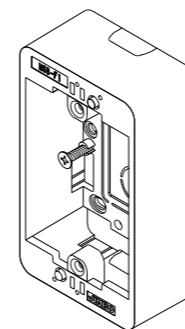

MSB-F1

普通形露出スイッチボックス

特定電気用品以外の電気用品

コンセント・スイッチ用

第三角法

※付属品：器具取付ネジ（M4）2本

モール用開口  
ブッシング(2号モール用)  
(ワンタッチ着脱式 上下 2ヶ所)

壁際配線用 側面モール用開口  
(ブッシング部含まず)

- 1～2号×4 (上下)
- 2～3号×2 (上下壁際配線用)
- 1～3号×4 (左右)

※仕様及び外観は商品改良のため、予告なく変更する事がありますので、都度、最新版をご確認ください。

作成

2017年03月24日

神保電器株式会社