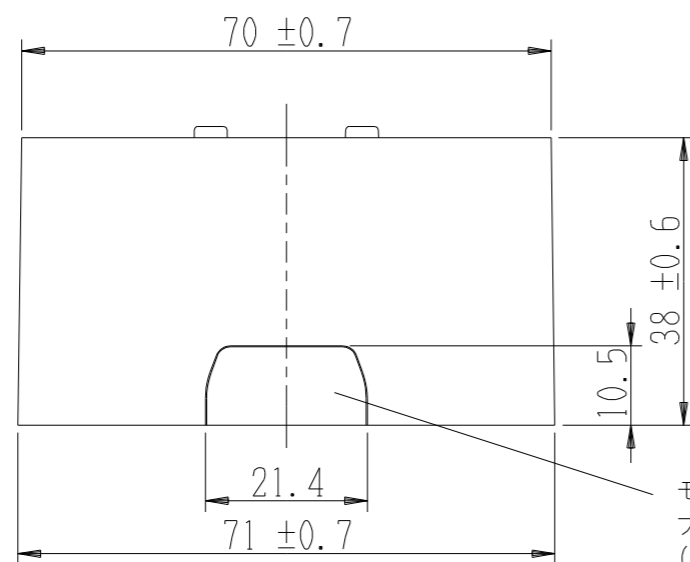

MSB-F1

普通形露出スイッチボックス

特定電気用品以外の電気用品

コンセント・スイッチ用

第三角法

※付属品：器具取付ネジ（M4）2本

モール用開口  
ブッシング(2号モール用)  
(ワンタッチ着脱式 上下 2ヶ所)

壁際配線用 側面モール用開口  
(ブッシング部含まず)

- 1～2号×4 (上下)
- 2～3号×2 (上下壁際配線用)
- 1～3号×4 (左右)

※仕様及び外観は商品改良のため、予告なく変更する事がありますので、都度、最新版をご確認ください。

作成

2017年03月24日

神保電器株式会社