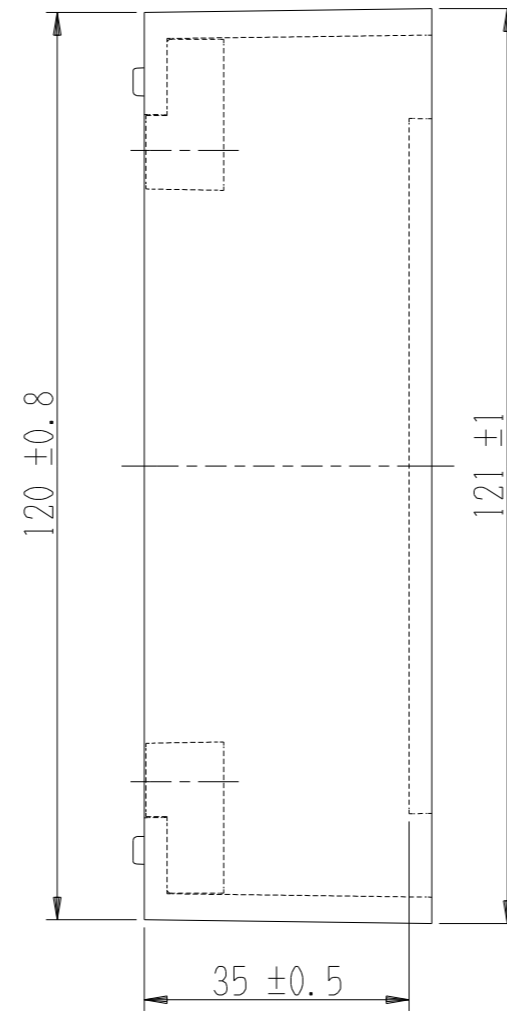

MSB-F1

普通形露出スイッチボックス

特定電気用品以外の電気用品

コンセント・スイッチ用

第三角法

※付属品：器具取付ネジ（M4）2本

モール用開口  
ブッシング(2号モール用)  
(ワンタッチ着脱式 上下 2ヶ所)

壁際配線用 側面モール用開口  
(ブッシング部含まず)

- 1～2号×4 (上下)
- 2～3号×2 (上下壁際配線用)
- 1～3号×4 (左右)

※仕様及び外観は商品改良のため、予告なく変更する事がありますので、都度、最新版をご確認ください。

作成

2017年03月24日

神保電器株式会社