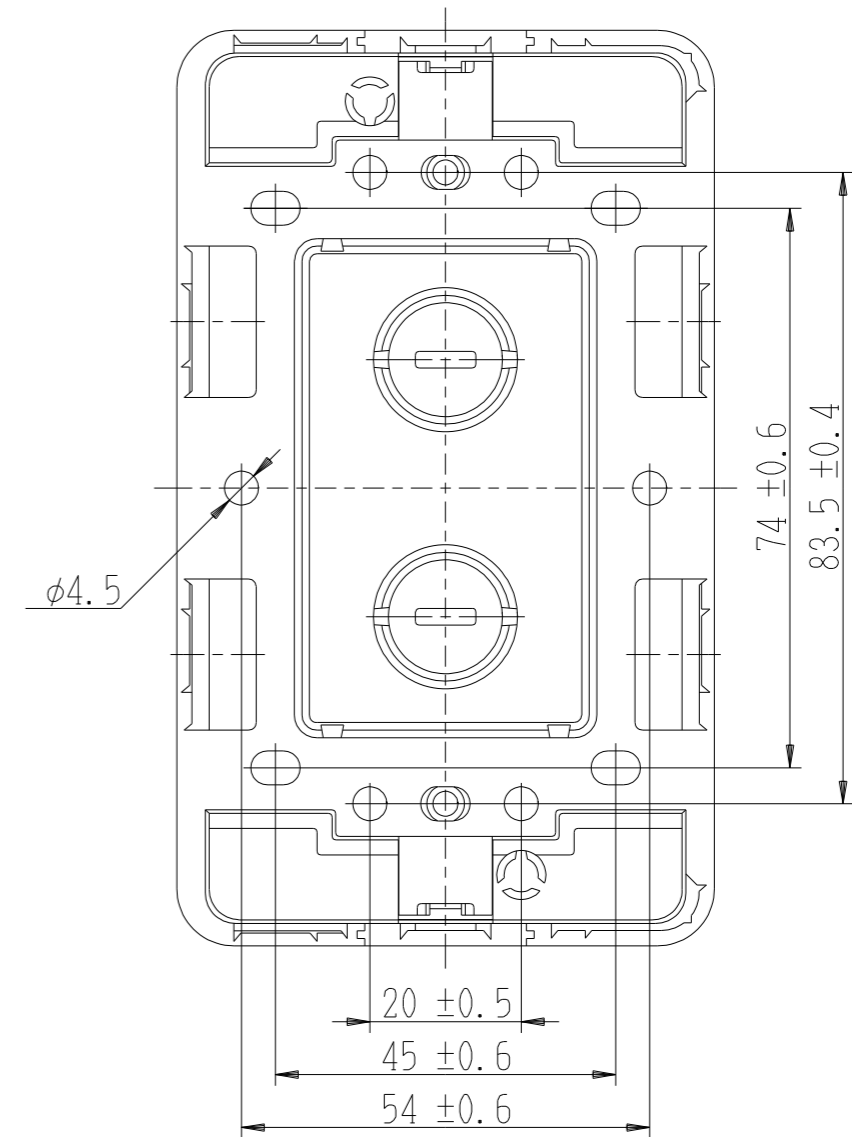

MSB-F1

普通形露出スイッチボックス

特定電気用品以外の電気用品

コンセント・スイッチ用

第三角法

※付属品：器具取付ネジ（M4）2本

モール用開口  
ブッシング(2号モール用)  
(ワンタッチ着脱式 上下 2ヶ所)

壁際配線用 側面モール用開口  
(ブッシング部含まず)

- 1～2号×4 (上下)
- 2～3号×2 (上下壁際配線用)
- 1～3号×4 (左右)

※仕様及び外観は商品改良のため、予告なく変更する事がありますので、都度、最新版をご確認ください。

作成

2017年03月24日

神保電器株式会社