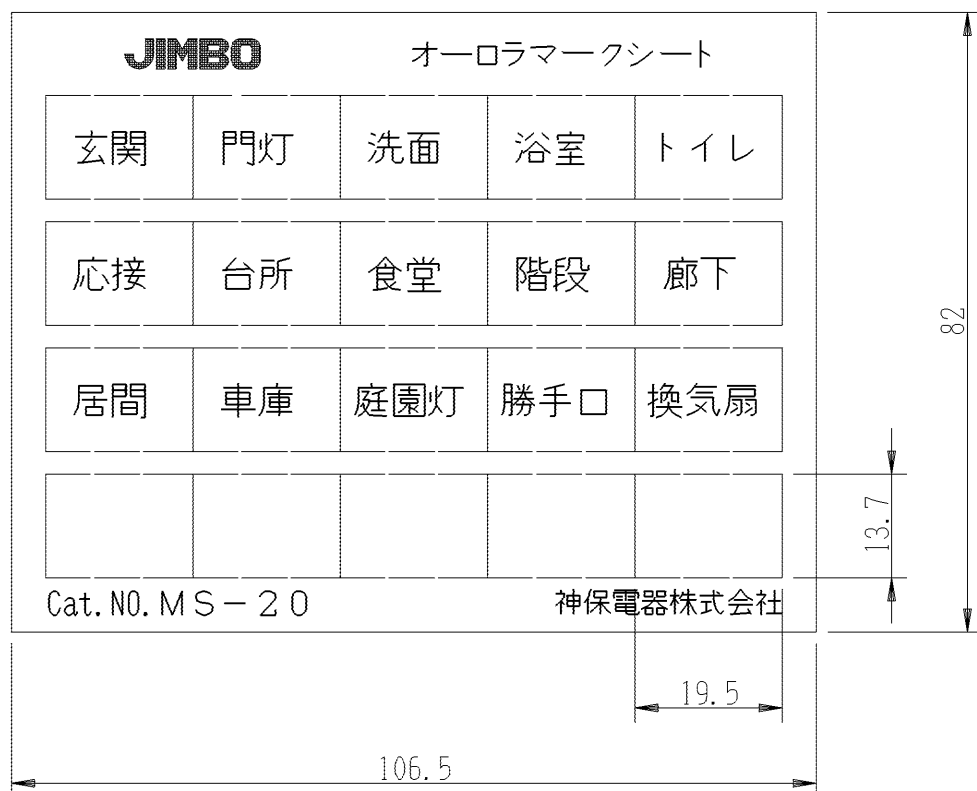

| | | | | |
|--------|-------|-------------|------------|-------|
| 製 番 | MS-20 | 製 品 名 | オーロラマークシート | _____ |
| | | | | 第三角法 |

材質：三菱ゲートウェイ
トレーシングペーパー

※ 仕様及び外観は商品改良のため、予告なく変更することがありますのでご了承ください。

| | | | |
|--------|-------------|---|--|
| 作 成 | 平成18年10月17日 |  神保電器株式会社 | |
|--------|-------------|---|--|