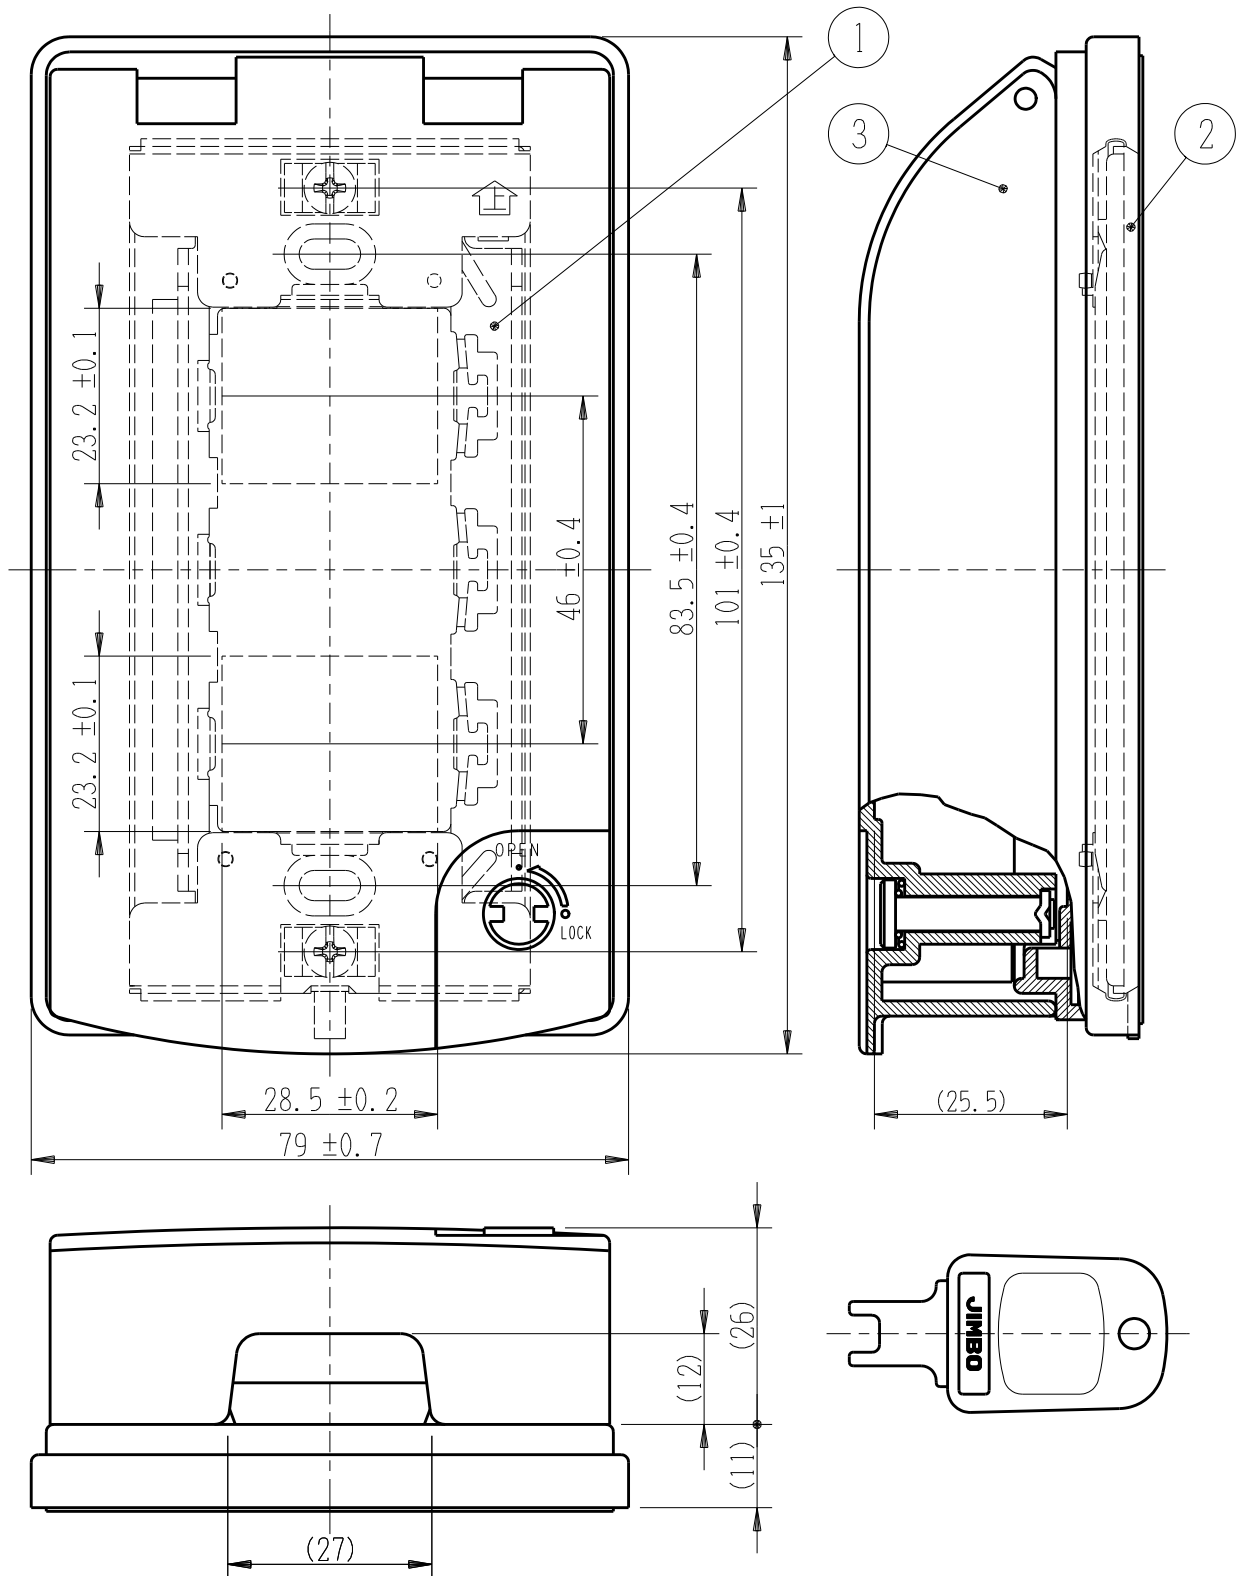

製 番	MBP-2UWKY	製 品 名	キー付・ロック付金属防滴プレート(2口)	_____
			_____	第三角法

番号	製品番号	製品名
1	BS-C	取付枠
2		取付枠用絶縁カバー
3		キー付・ロック付金属防滴プレート(2口)

※ 仕様及び外観は商品改良のため、予告なく変更する事がありますので、都度、最新版をご確認ください。