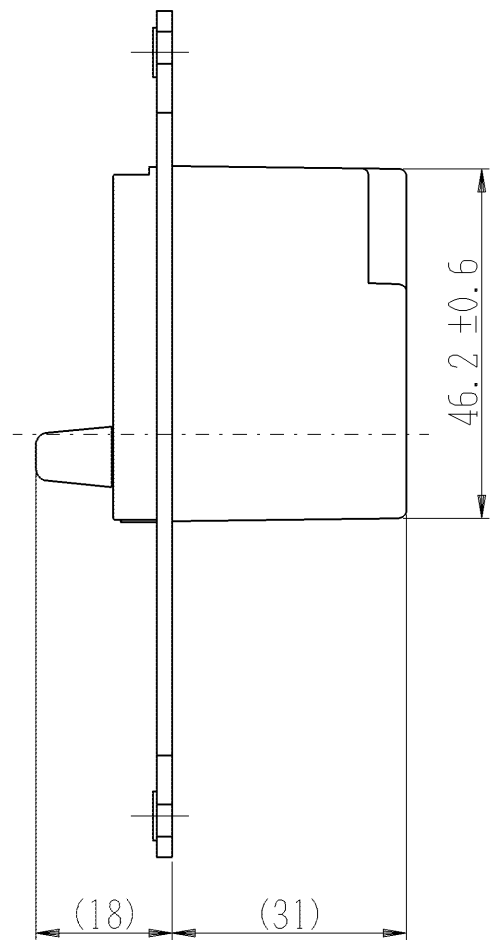

製  
番

LC-20 WPW

製  
品  
名

マイルドビー フード白  
スライド式ライトコントロール  
片切 100V-500VA

第三角法

※仕様及び外観は商品改良のため、予告なく変更することがありますのでご了承ください。

作  
成

平成23年02月23日