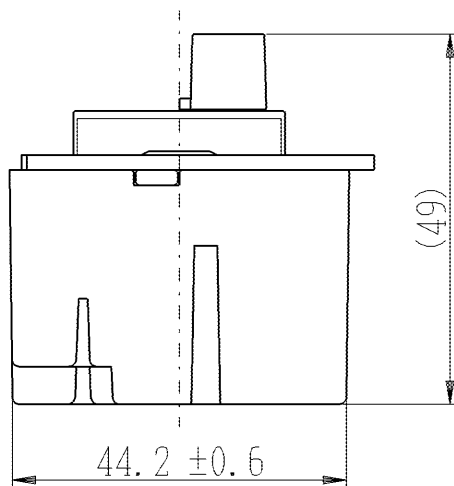

製  
番

LC-20 WPW

製  
品  
名

マイルドビー フード白  
スライド式ライトコントロール  
片切 100V-500VA

第三角法

※仕様及び外観は商品改良のため、予告なく変更することがありますのでご了承ください。

作  
成

平成23年02月23日