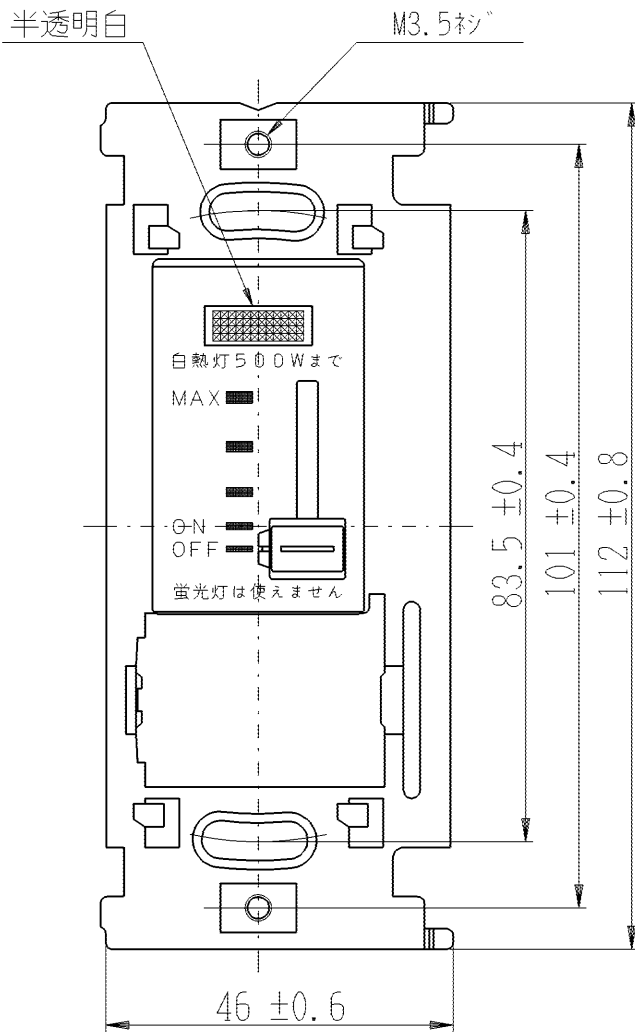

製  
番

LC-20 WPW

製  
品  
名

マイルドビー フード白  
スライド式ライトコントロール  
片切 100V-500VA

第三角法

※仕様及び外観は商品改良のため、予告なく変更することがありますのでご了承ください。

作  
成

平成23年02月23日