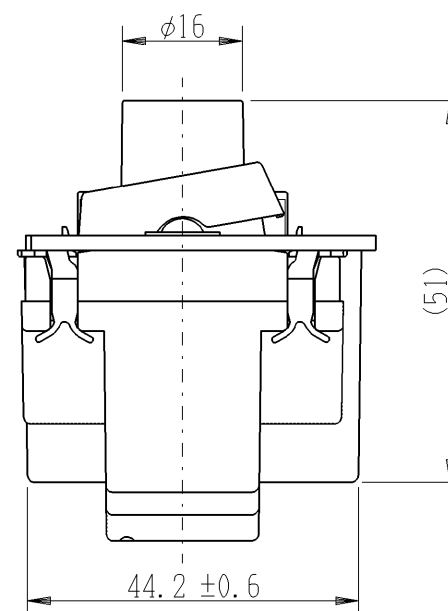

LC-10NKS3G

マイルドビー
ロータリー式ライトコントロール (NKシリーズ向け)
3路ガイドスイッチ付/PW, SG, SB色
100V-500VA

第三角法

※仕様および外観は商品改良のため、予告なく変更することがありますのでご了承ください。

作成

平成24年01月27日

神保電器株式会社