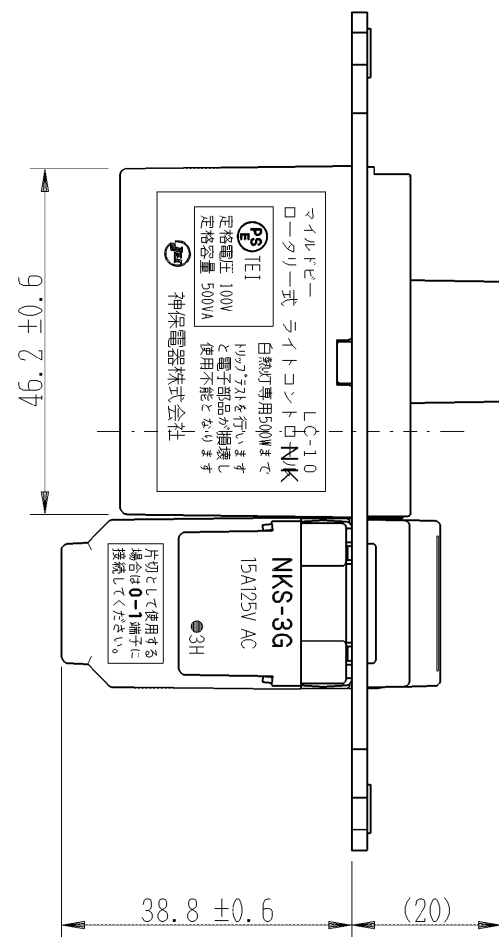

LC-10NKS3G

マイルドビー
ロータリー式ライトコントロール (NKシリーズ向け)
3路ガイドスイッチ付/PW, SG, SB色
100V-500VA

第三角法

※仕様および外観は商品改良のため、予告なく変更することがありますのでご了承ください。

作成

平成24年01月27日

神保電器株式会社