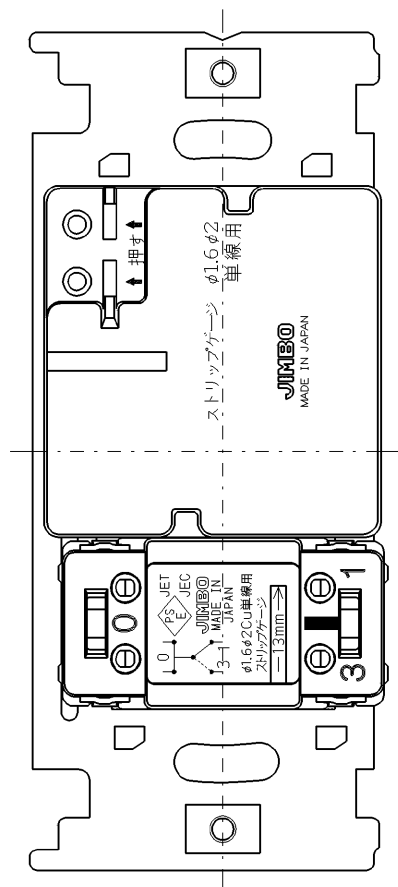

LC-10NKS3G

マイルドビー
ロータリー式ライトコントロール (NKシリーズ向け)
3路ガイドスイッチ付/PW, SG, SB色
100V-500VA

第三角法

※仕様および外観は商品改良のため、予告なく変更することがありますのでご了承ください。

作成

平成24年01月27日

神保電器株式会社