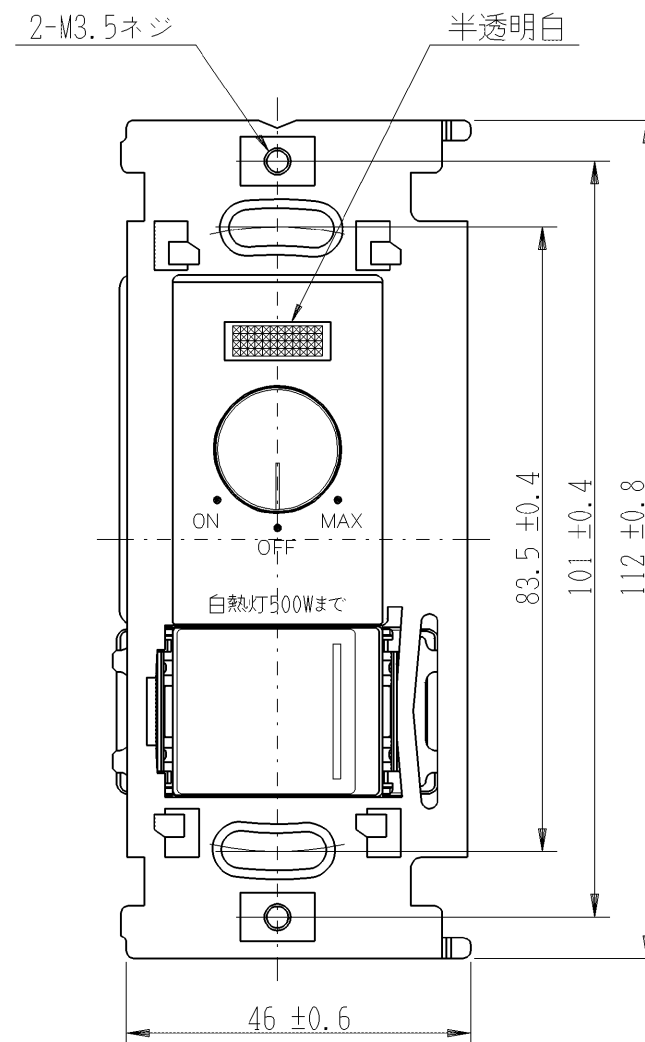

LC-10NKS3G

マイルドビー
ロータリー式ライトコントロール (NKシリーズ向け)
3路ガイドスイッチ付/PW, SG, SB色
100V-500VA

第三角法

※仕様および外観は商品改良のため、予告なく変更することがありますのでご了承ください。

作成

平成24年01月27日

神保電器株式会社