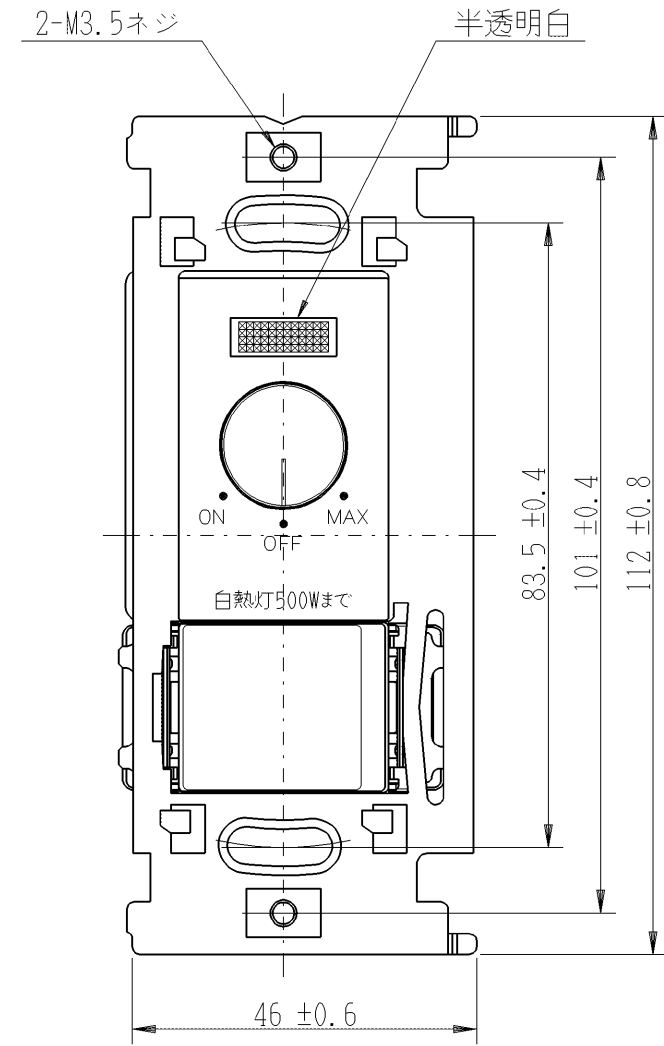

LC-10NKS3

マイルドビー
ロータリー式ライトコントロール (NKシリーズ向け)
3路スイッチ付/PW, SG, SB色
100V-500VA

第三角法

※仕様および外観は商品改良のため、予告なく変更することがありますのでご了承ください。

作成

平成24年01月26日

神保電器株式会社