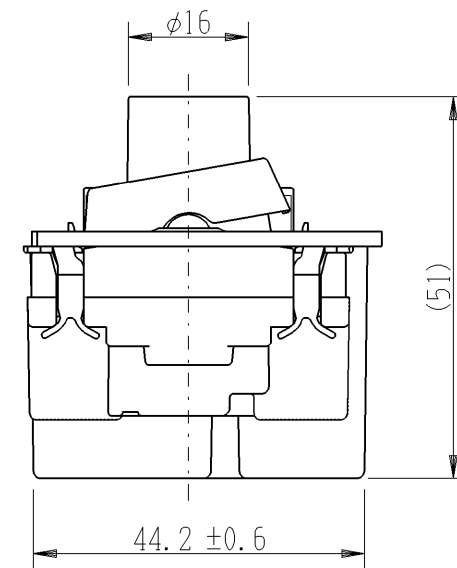

LC-10NKS3

マイルドビー
ロータリー式ライトコントロール (NKシリーズ向け)
3路スイッチ付/PW, SG, SB色
100V-500VA

第三角法

※仕様および外観は商品改良のため、予告なく変更することがありますのでご了承ください。

作成

平成24年01月26日

神保電器株式会社