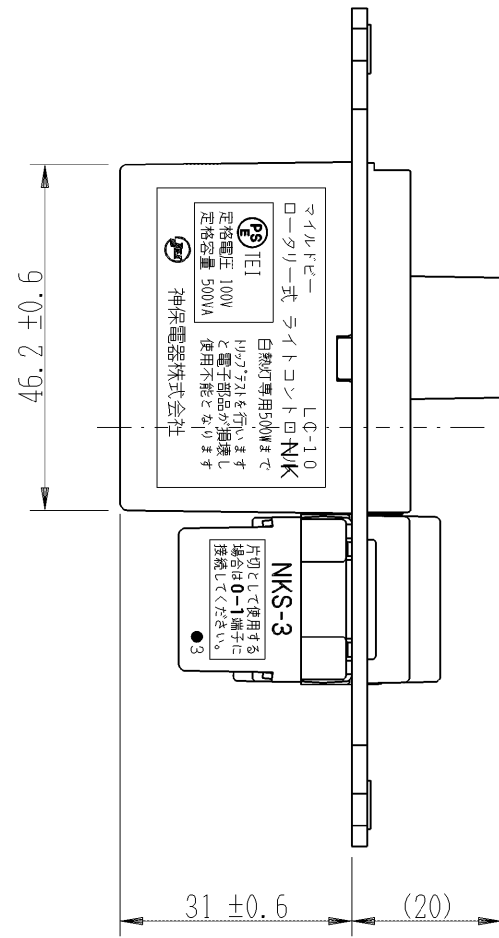

LC-10NKS3

マイルドビー
ロータリー式ライトコントロール (NKシリーズ向け)
3路スイッチ付/PW, SG, SB色
100V-500VA

第三角法

※仕様および外観は商品改良のため、予告なく変更することがありますのでご了承ください。

作成

平成24年01月26日

神保電器株式会社