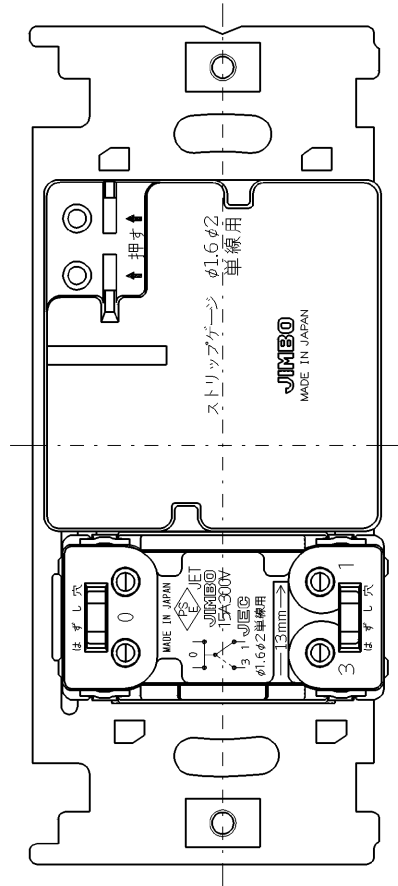

LC-10NKS3

マイルドビー
ロータリー式ライトコントロール (NKシリーズ向け)
3路スイッチ付/PW, SG, SB色
100V-500VA

第三角法

※仕様および外観は商品改良のため、予告なく変更することがありますのでご了承ください。

作成

平成24年01月26日

神保電器株式会社