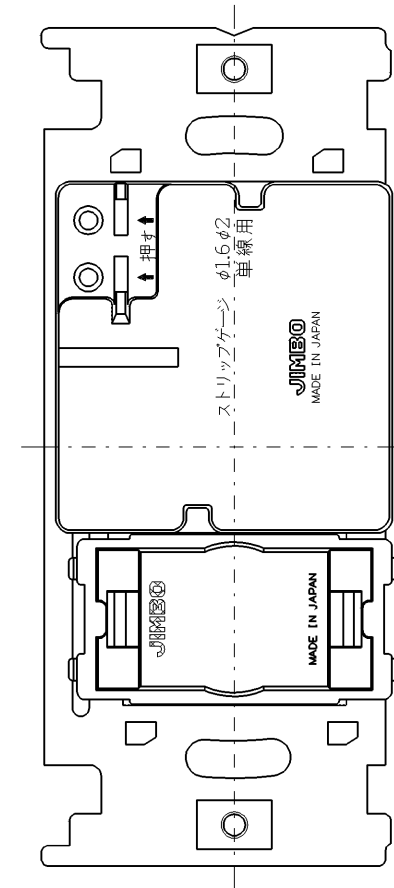

LC-10NK-0

マイルドビー
ロータリー式ライトコントロール (NKシリーズ向け)
ブランクチップ付/PW, SG, SB色
100V-500VA

第三角法

※仕様および外観は商品改良のため、予告なく変更することがありますのでご了承ください。

作成

平成24年01月27日

神保電器株式会社