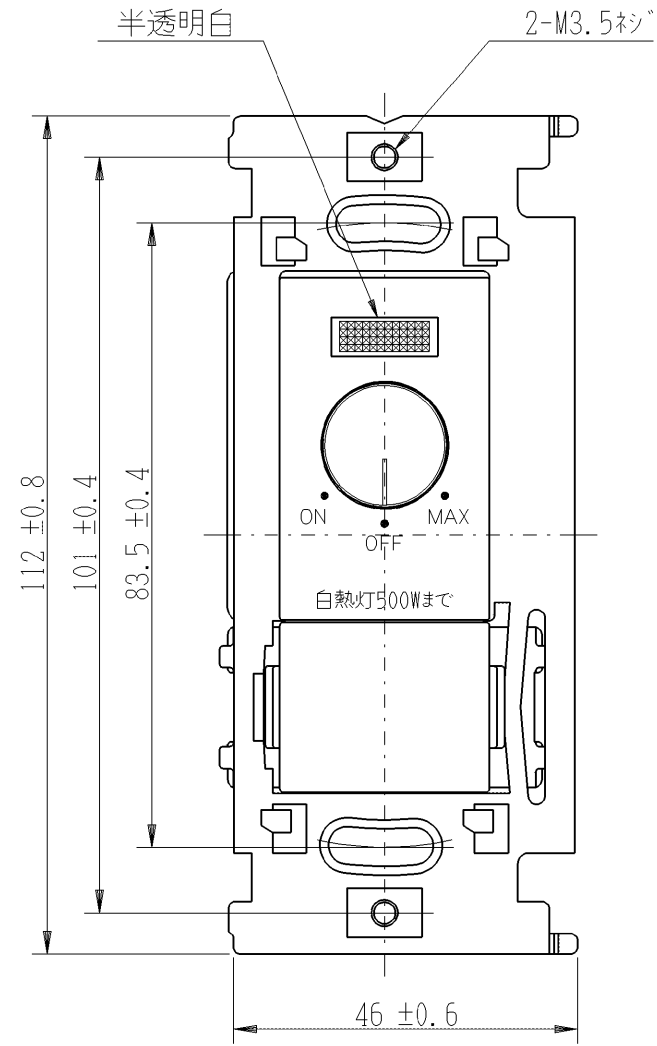

LC-10NK-0

マイルドビー
ロータリー式ライトコントロール (NKシリーズ向け)
ブランクチップ付/PW, SG, SB色
100V-500VA

第三角法

※仕様および外観は商品改良のため、予告なく変更することがありますのでご了承ください。

作成

平成24年01月27日

神保電器株式会社