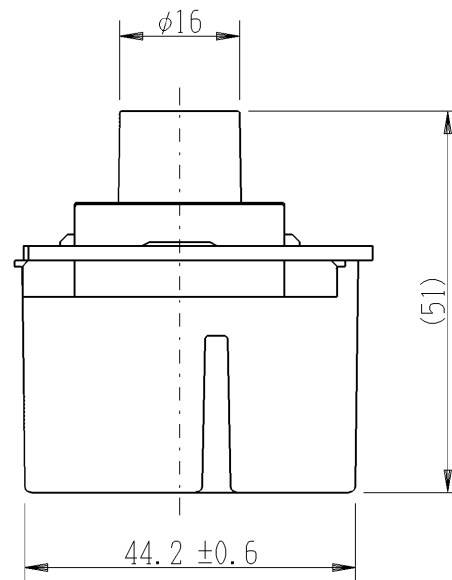

LC-10NK-0

マイルドビー
ロータリー式ライトコントロール (NKシリーズ向け)
ブランクチップ付/PW, SG, SB色
100V-500VA

第三角法

※仕様および外観は商品改良のため、予告なく変更することがありますのでご了承ください。

作成

平成24年01月27日

神保電器株式会社