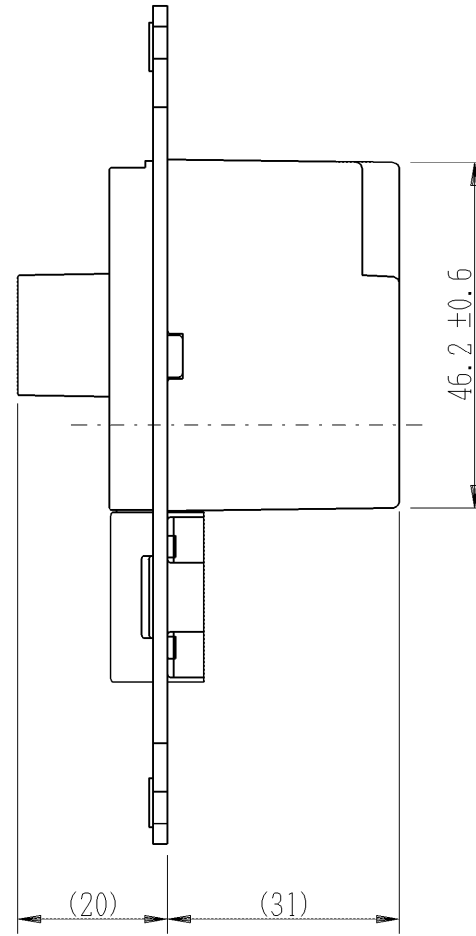

LC-10NK-0

マイルドビー
ロータリー式ライトコントロール (NKシリーズ向け)
ブランクチップ付/PW, SG, SB色
100V-500VA

第三角法

※仕様および外観は商品改良のため、予告なく変更することがありますのでご了承ください。

作成

平成24年01月27日

神保電器株式会社