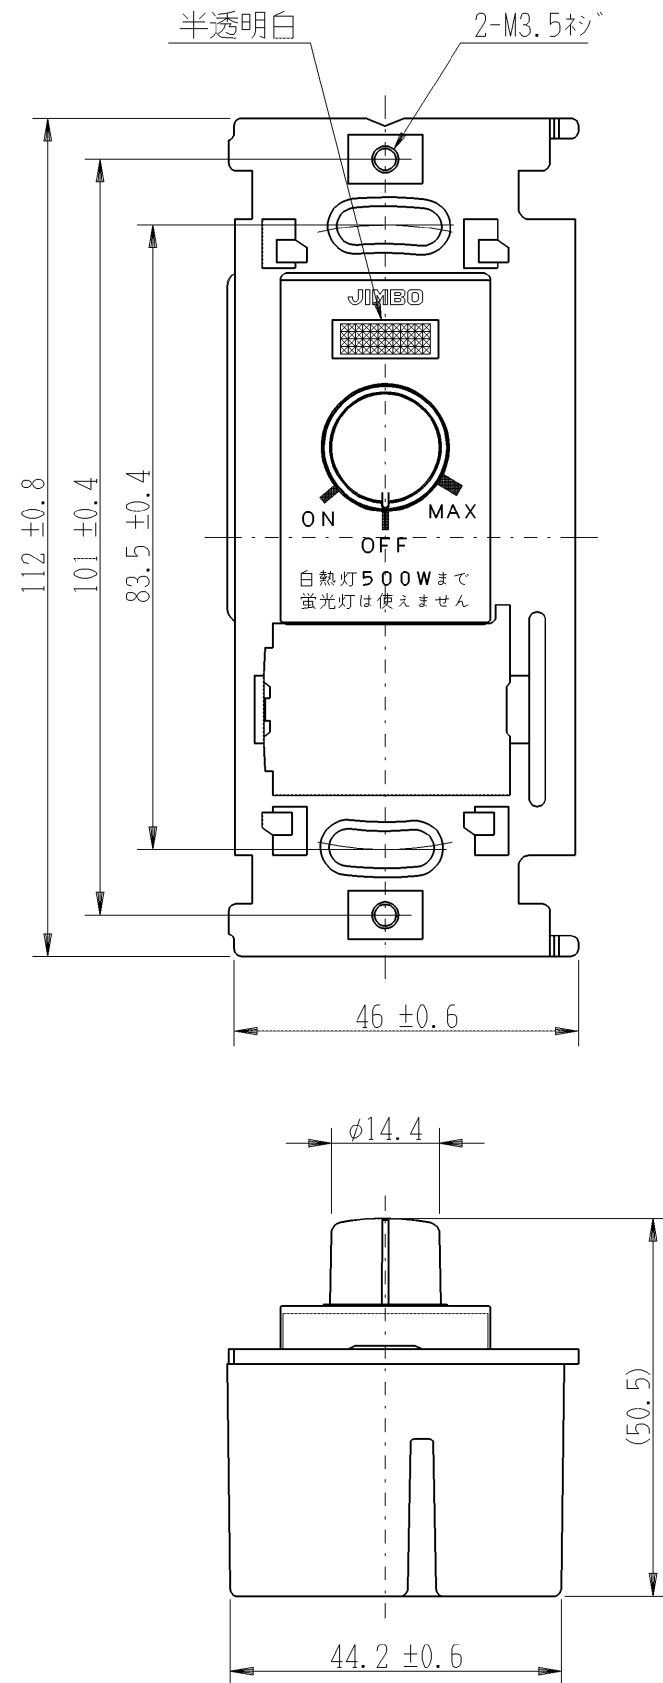

LC-10 WPW

マイルドビー フード白
ロータリー式ライトコントロール

100V-500VA

第三角法

※仕様および外観は商品改良のため、予告なく変更することがありますのでご了承ください。

作成

平成24年01月27日

神保電器株式会社