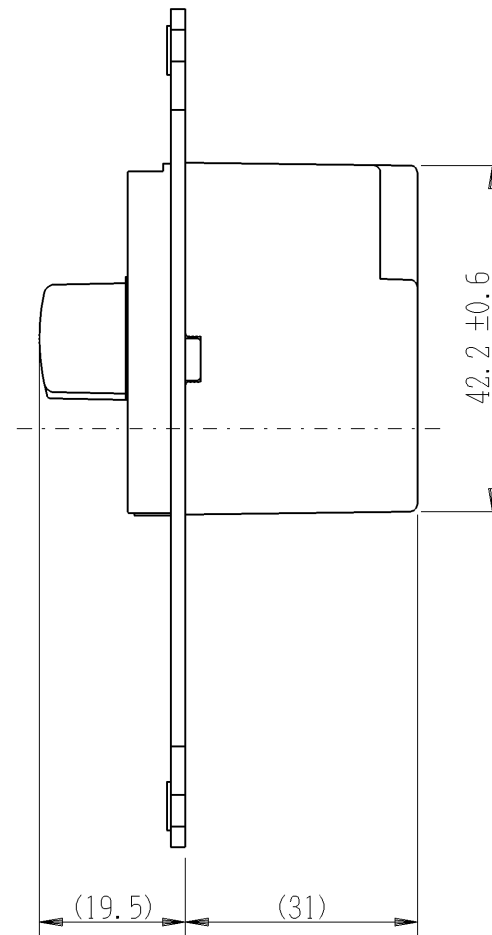

LC-10 WPW

マイルドビー フード白
ロータリー式ライトコントロール

100V-500VA

第三角法

※仕様および外観は商品改良のため、予告なく変更することがありますのでご了承ください。

作成

平成24年01月27日

神保電器株式会社