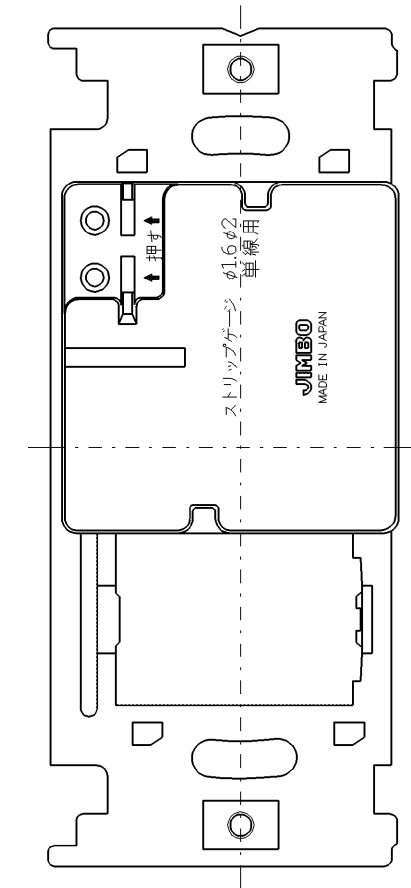

LC-10 WPW

マイルドビー フード白
ロータリー式ライトコントロール

100V-500VA

第三角法

※仕様および外観は商品改良のため、予告なく変更することがありますのでご了承ください。

作成

平成24年01月27日

神保電器株式会社