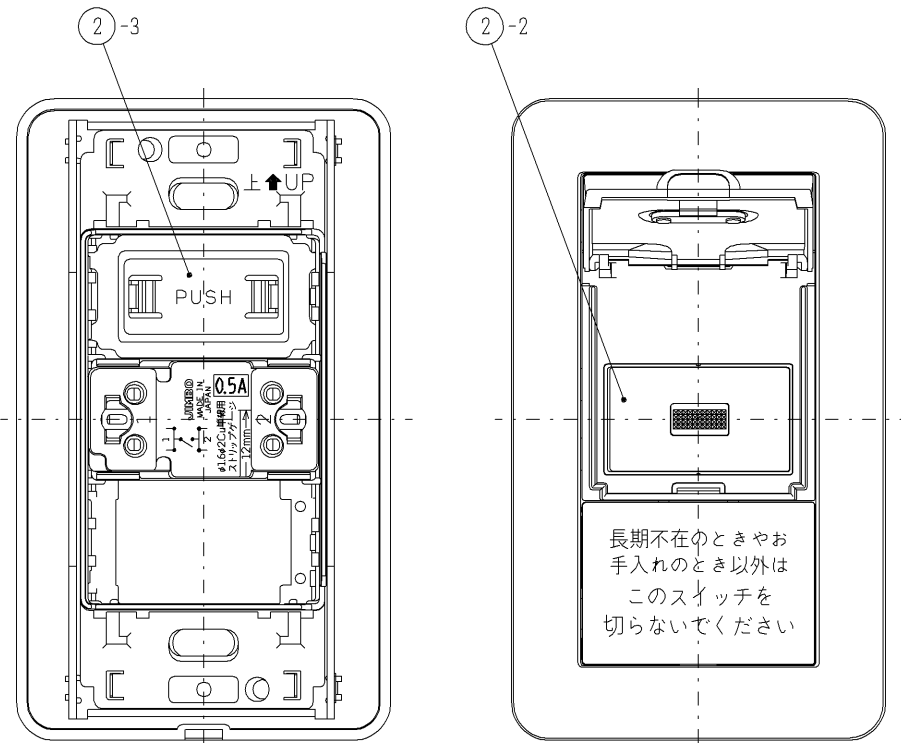

KEF-V1

Jワイド  
24時間換気スイッチ

WJ-1CL 片切チェック用 0.5A-300V

第三角法

番号	製品番号	製品名	数量	備考
1	WJP-1 PW	スイッチプレート	1	
2	WJ-24HFD2 PW	24時間換気スイッチ用アダプターキット	1	[キット内容] (1)扉付き化粧プレート, (2)専用操作板, (3)固定用テップ
3	WJA-0T-2 PW	ブラックテップ	1	印字品
4	WJH-1K	補強枠付絶縁取付枠	1	
5	WJ-1CL	片切チェック用スイッチ	1	0.5A-300V 低ワット用

扉を開けた状態

■ご注意

取付枠のネジ締め付けトルクは、0.4N・m (4.1kgf・cm) 以下として下さい。  
強く締めつけ過ぎると器具が変形し、動作不良の原因となります。

※仕様及び外観は商品改良のため、予告なく変更することがありますのでご了承ください。

作成

平成24年04月20日

神保電器株式会社