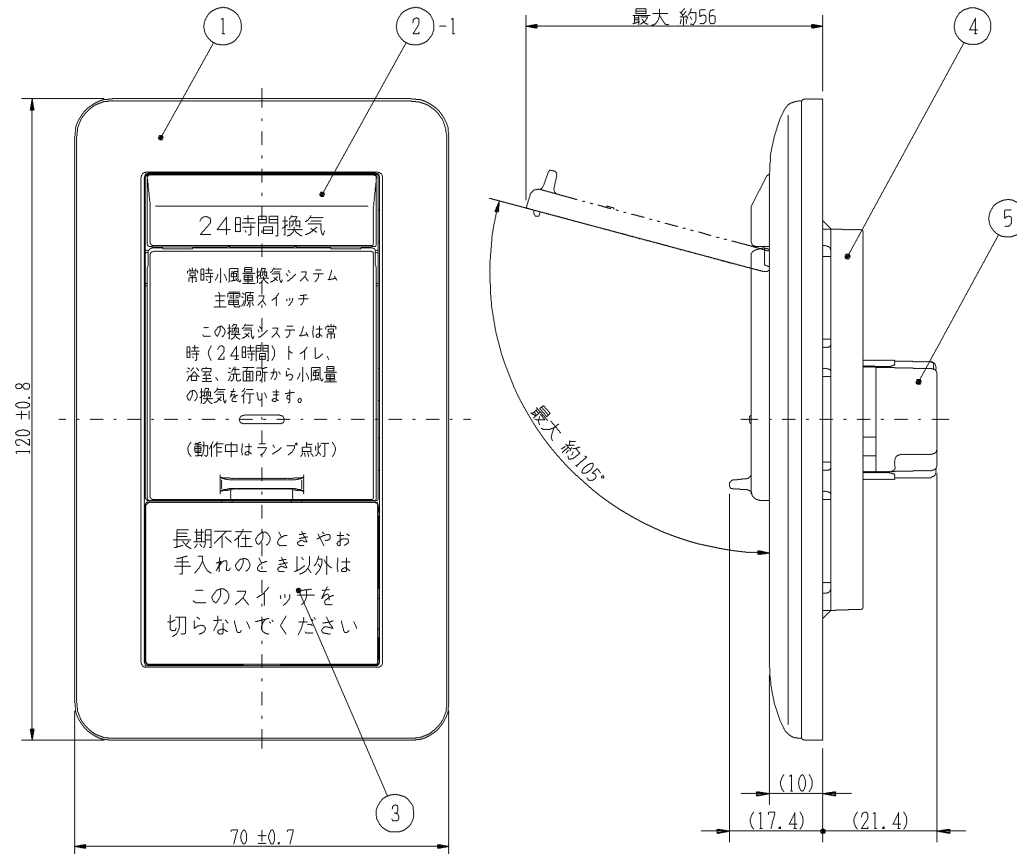

KEF-V1

Jワイド  
24時間換気スイッチ

WJ-1CL 片切チェック用 0.5A-300V

第三角法

番号	製品番号	製品名	数量	備考
1	WJP-1 PW	スイッチプレート	1	
2	WJ-24HFD2 PW	24時間換気スイッチ用アダプターキット	1	[キット内容] (1)扉付き化粧プレート, (2)専用操作板, (3)固定用テップ
3	WJA-0T-2 PW	ブラックテップ	1	印字品
4	WJH-1K	補強枠付絶縁取付枠	1	
5	WJ-1CL	片切チェック用スイッチ	1	0.5A-300V 低ワット用

扉を開けた状態

■ご注意

取付枠のネジ締め付けトルクは、0.4N・m (4.1kgf・cm) 以下として下さい。  
強く締めつけ過ぎると器具が変形し、動作不良の原因となります。

※仕様及び外観は商品改良のため、予告なく変更することがありますのでご了承ください。

作成

平成24年04月20日

神保電器株式会社