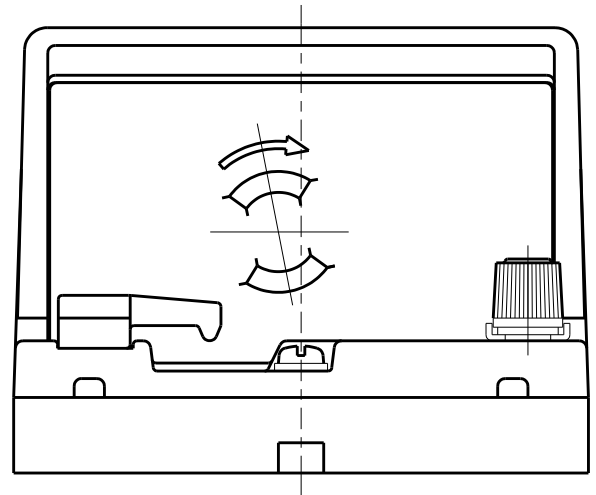

製 番	JW-B-9E	製 品 名	防雨抜止コンセント(1口) 7-スタミナル付 (露出・埋込兼用)	特定電気用品
			2極 15A-125V	第三角法

生産終了予定
2024年07月21日

※ 仕様及び外観は商品改良のため、予告なく変更する事がありますので、都度、最新版をご確認ください。