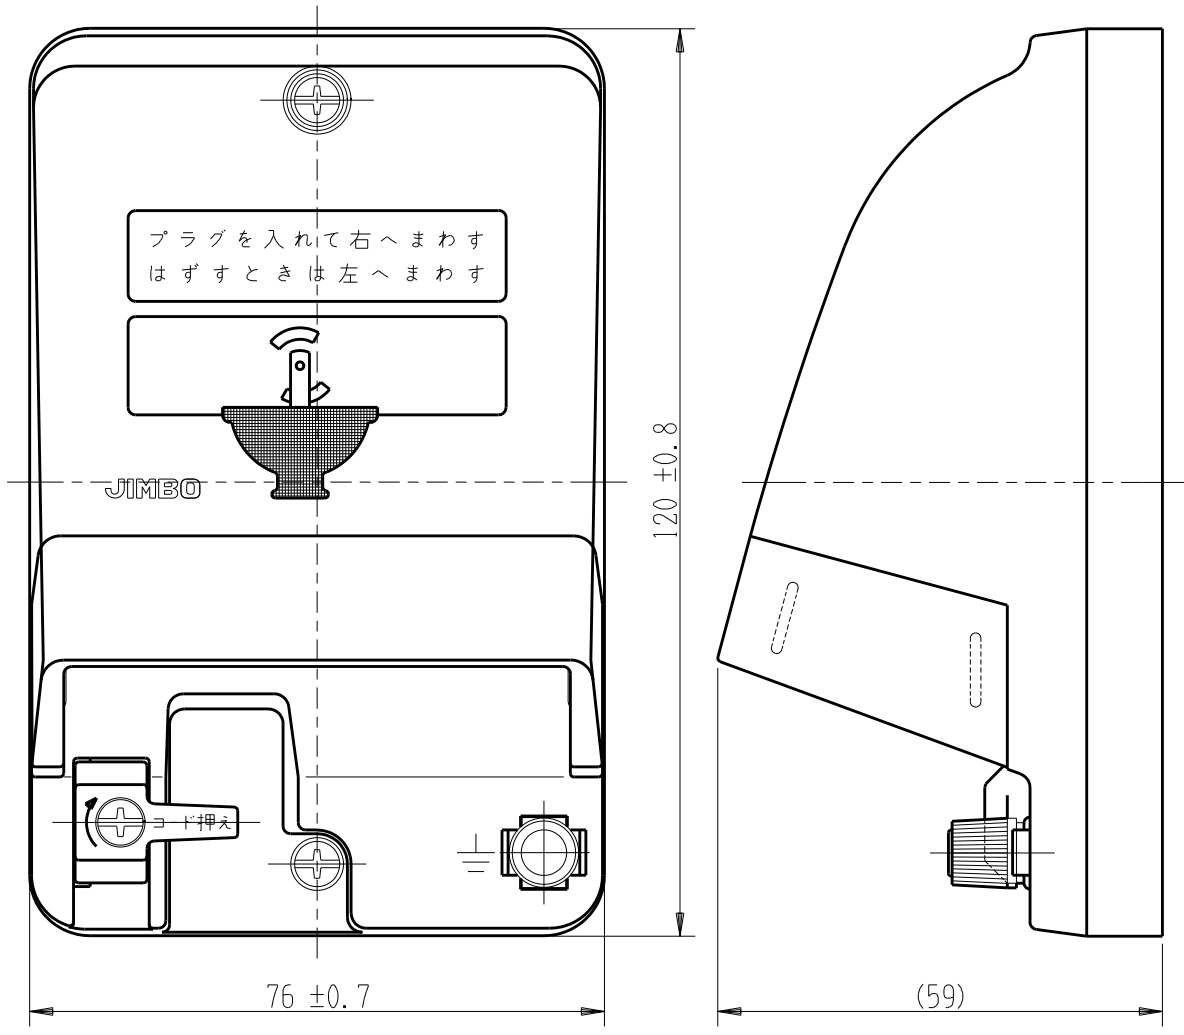

製 番	JW-B-9E	製 品 名	防雨抜止コンセント(1口) 7-スタミナル付 (露出・埋込兼用)	特定電気用品
			2極 15A-125V	第三角法

生産終了予定
2024年07月21日

※ 仕様及び外観は商品改良のため、予告なく変更する事がありますので、都度、最新版をご確認ください。