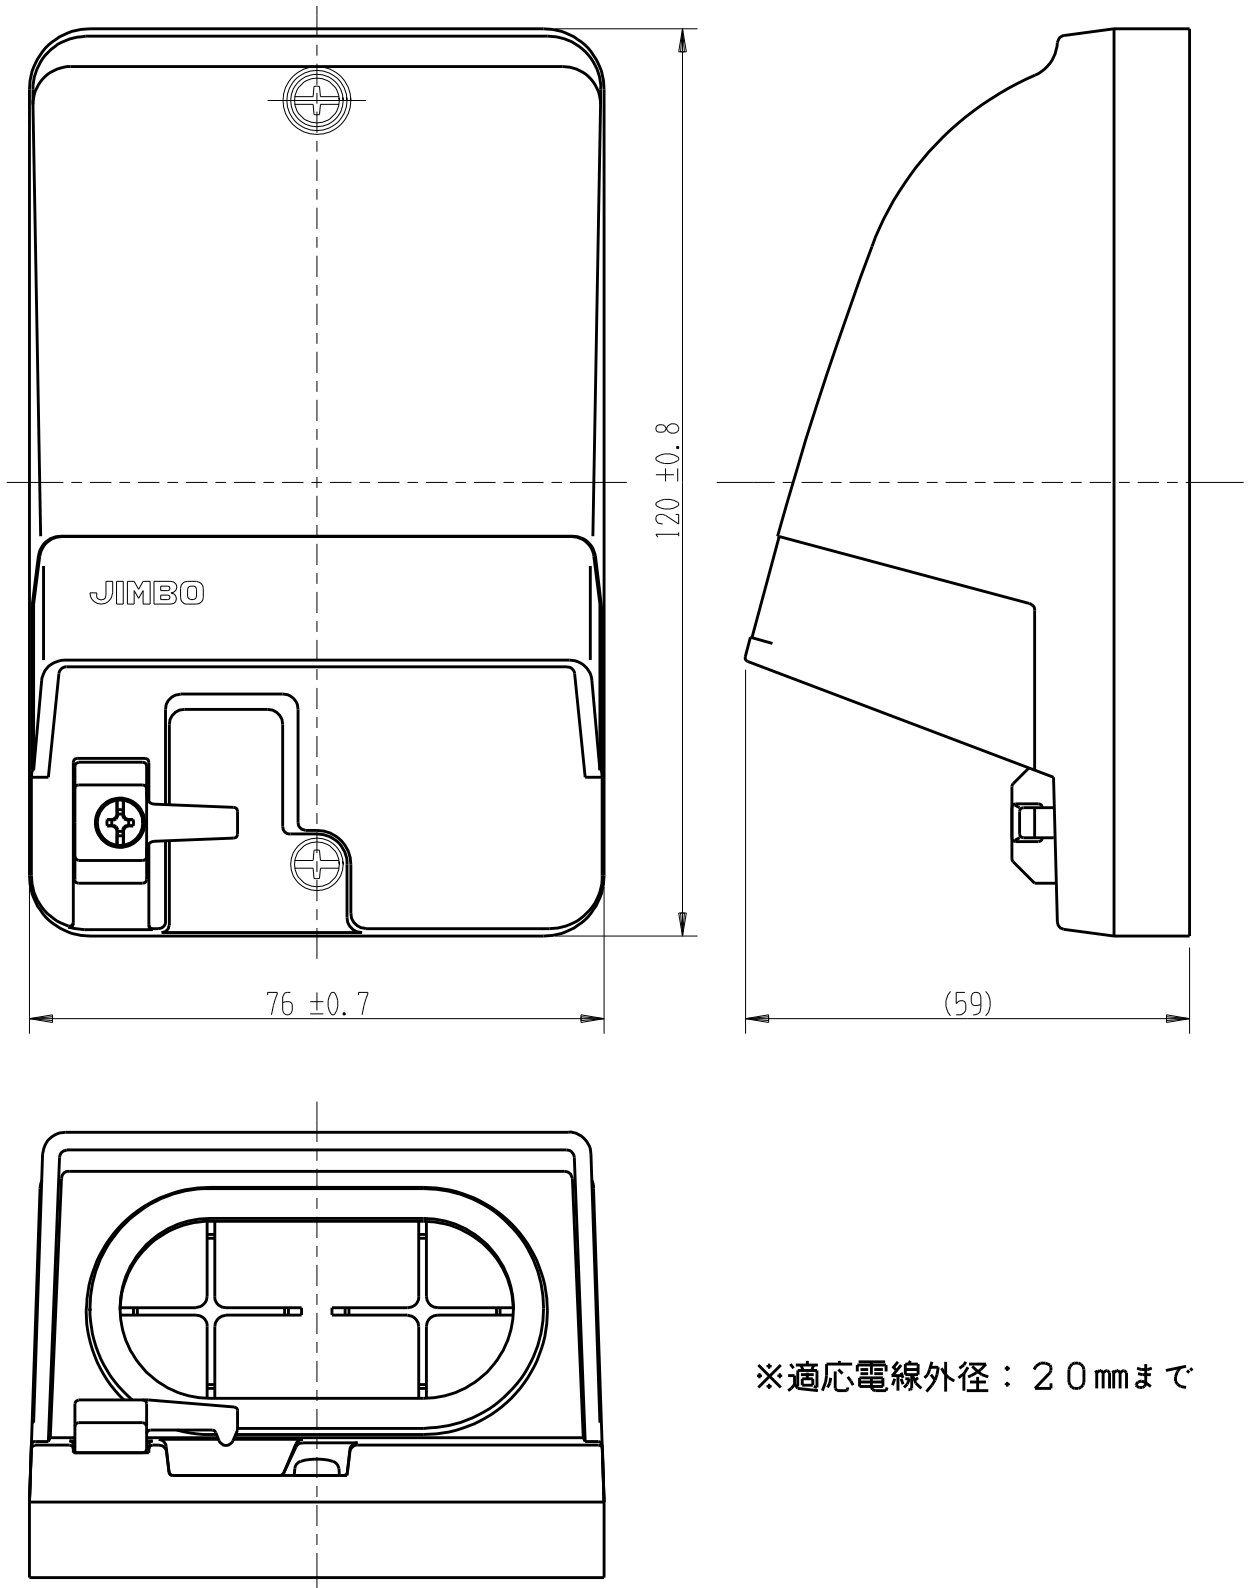

製 番	JW-B-2C	製 品 名	防雨入線プレート(2口) (露出・埋込兼用)	特定電気用品
				第三角法

※適応電線外径：20mmまで

※仕様及び外観は商品改良のため、予告なく変更する事がありますので、都度、最新版をご確認ください。

作 成	2016年04月06日	 神保電器株式会社
--------	-------------	--