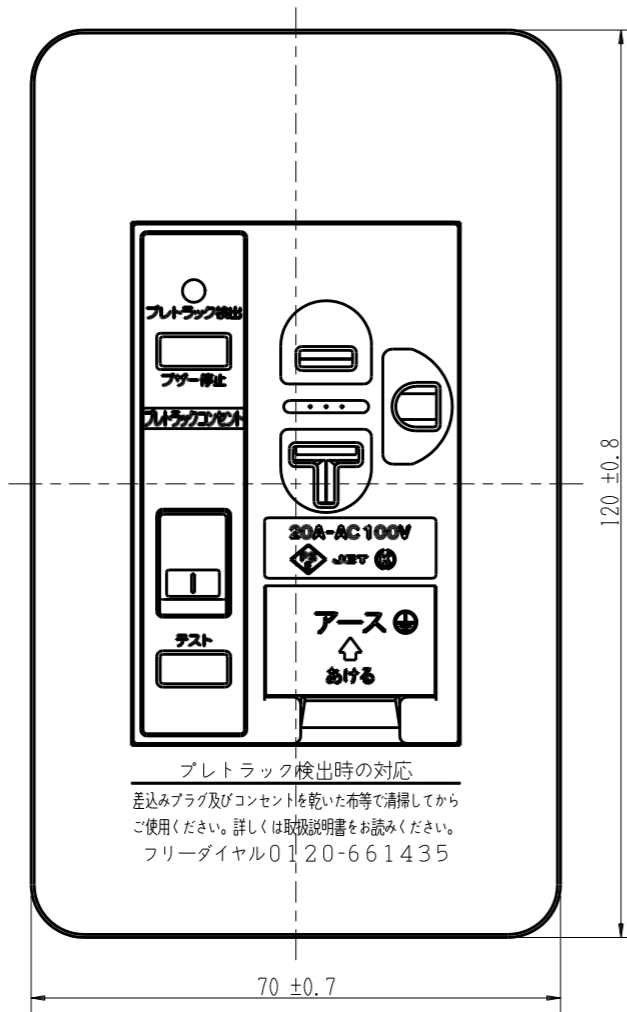

製 番	JPTCB-ITGE	製 品 名	フレトラックコンセント シャ断+アラーム機能 埋込アースターミナル付15A・20A兼用接地コンセント	特定電気用品
			AC100V	第三角法

コンセント本体は河村電器産業株式会社製です。

※ 仕様及び外観は商品改良のため、予告なく変更する事がありますので、都度、最新版をご確認ください。

作 成	2019年06月03日	神保電器株式会社
--------	-------------	----------