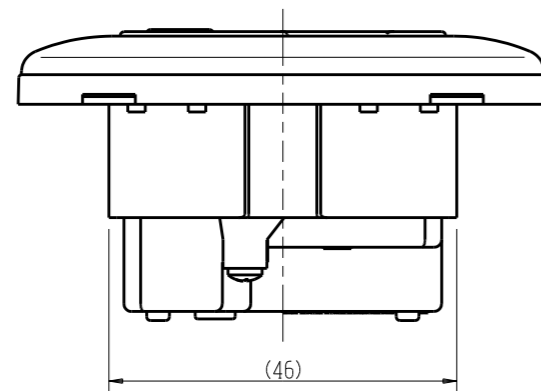

製 番	JPTCB-ITGE	製 品 名	フレトラックコンセント シャ断+アラーム機能 埋込アースターミナル付15A・20A兼用接地コンセント	特定電気用品
			AC100V	第三角法

コンセント本体は河村電器産業株式会社製です。

※ 仕様及び外観は商品改良のため、予告なく変更する事がありますので、都度、最新版をご確認ください。

作 成	2019年06月03日	神保電器株式会社
--------	-------------	----------