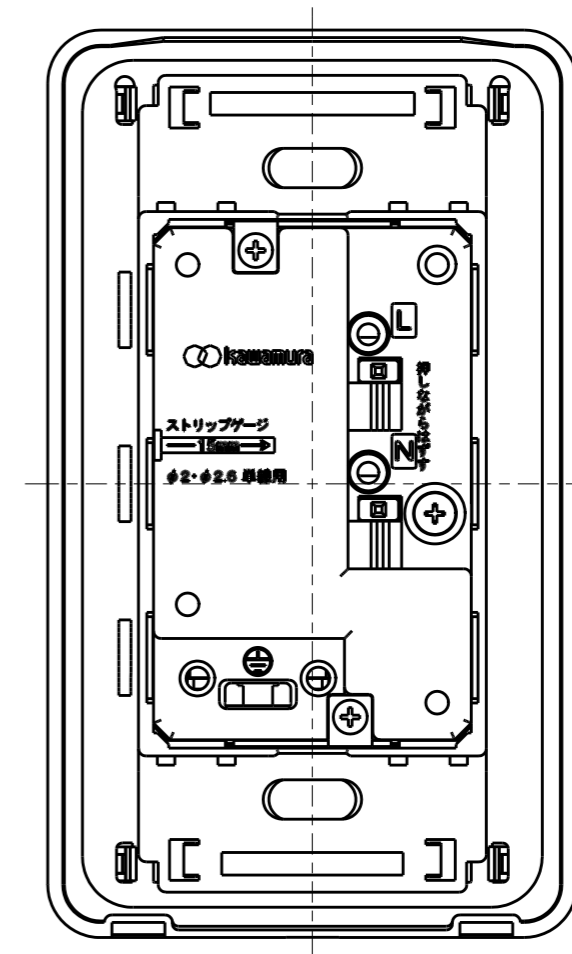

製 番	JPTCB-ITGE	製 品 名	フレトラックコンセント シャ断+アラーム機能 埋込アースターミナル付15A・20A兼用接地コンセント	特定電気用品
			AC100V	第三角法

コンセント本体は河村電器産業株式会社製です。

※ 仕様及び外観は商品改良のため、予告なく変更する事がありますので、都度、最新版をご確認ください。

作 成	2019年06月03日	神保電器株式会社
--------	-------------	----------