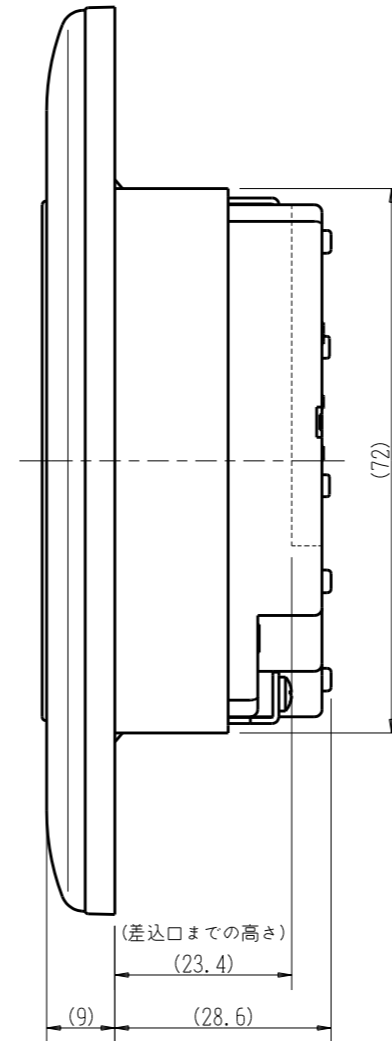

製 番	JPTCB-ITGE	製 品 名	フレトラックコンセント シャ断+アラーム機能 埋込アースターミナル付15A・20A兼用接地コンセント	特定電気用品
			AC100V	第三角法

コンセント本体は河村電器産業株式会社製です。

※ 仕様及び外観は商品改良のため、予告なく変更する事がありますので、都度、最新版をご確認ください。

作 成	2019年06月03日	神保電器株式会社
--------	-------------	----------