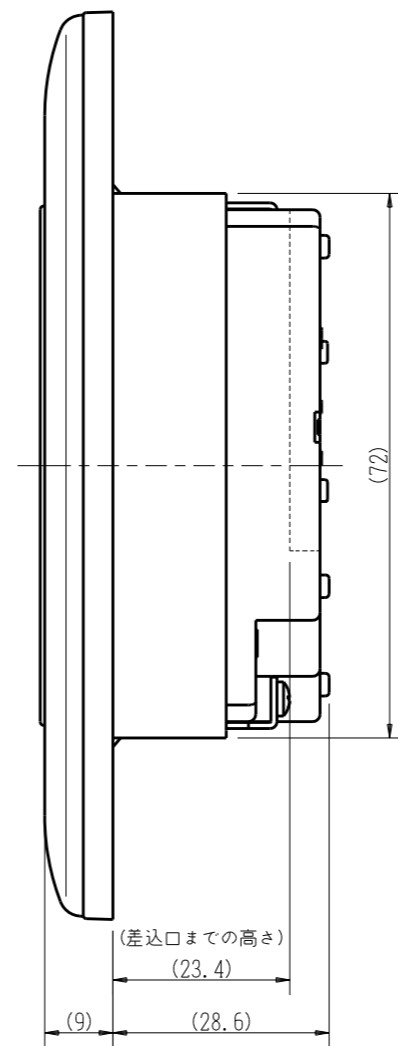

製 番	JPTC-LIGE	製 品 名	フ・レトラックコンセント アラーム機能 埋込アースターミナル付15A・20A兼用接地コンセント	特定電気用品
			AC200V	第三角法

コンセント本体は河村電器産業株式会社製です。

プレトラック検出時の対応  
差し込みプラグ及びコンセントを乾いた布等で清掃してから  
ご使用ください。詳しくは取扱説明書をお読みください。  
フリーダイヤル0120-661435