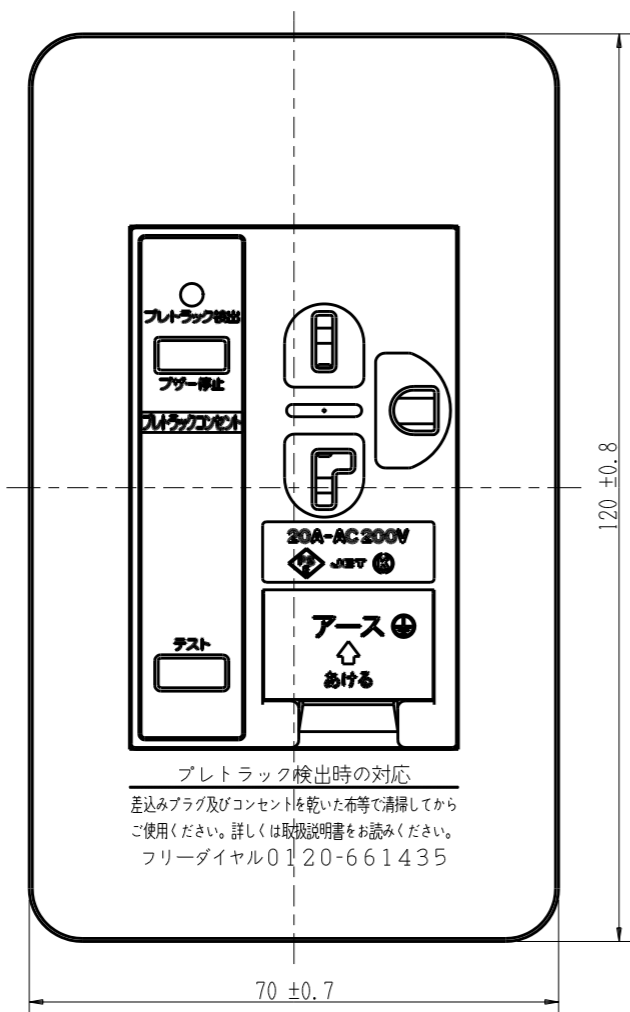

製 番	JPTC-LIGE	製 品 名	フ・レトラックコンセント アラーム機能 埋込アースターミナル付15A・20A兼用接地コンセント	特定電気用品
			AC200V	第三角法

コンセント本体は河村電器産業株式会社製です。

プレトラック検出時の対応  
差し込みプラグ及びコンセントを乾いた布等で清掃してから  
ご使用ください。詳しくは取扱説明書をお読みください。  
フリーダイヤル0120-661435