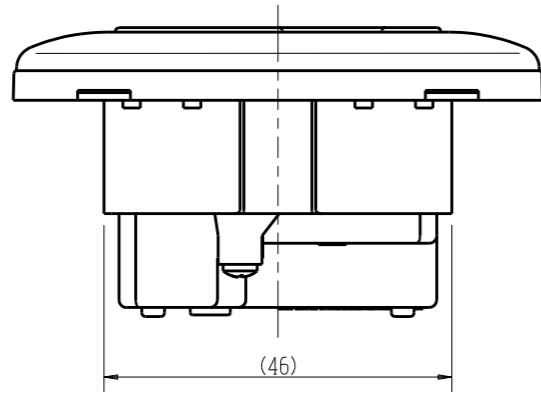

製 番	JPTC-LIGE	製 品 名	フ・レトラックコンセント アラーム機能 埋込アースターミナル付15A・20A兼用接地コンセント	特定電気用品
			AC200V	第三角法

コンセント本体は河村電器産業株式会社製です。

プレトラック検出時の対応  
差し込みプラグ及びコンセントを乾いた布等で清掃してから  
ご使用ください。詳しくは取扱説明書をお読みください。  
フリーダイヤル0120-661435