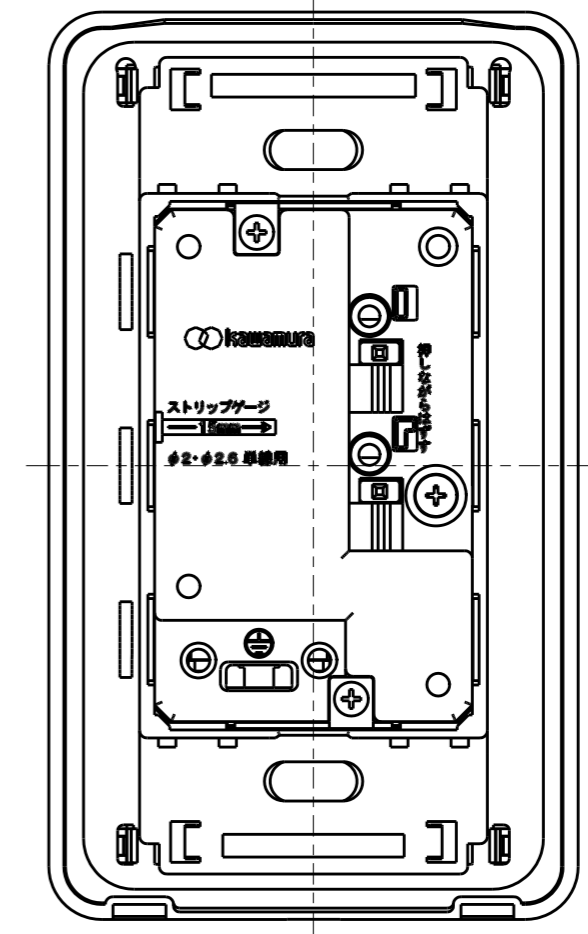

製 番	JPTC-LIGE	製 品 名	フ・レトラックコンセント アラーム機能 埋込アースターミナル付15A・20A兼用接地コンセント	特定電気用品
			AC200V	第三角法

コンセント本体は河村電器産業株式会社製です。

プレトラック検出時の対応  
差し込みプラグ及びコンセントを乾いた布等で清掃してから  
ご使用ください。詳しくは取扱説明書をお読みください。  
フリーダイヤル0120-661435